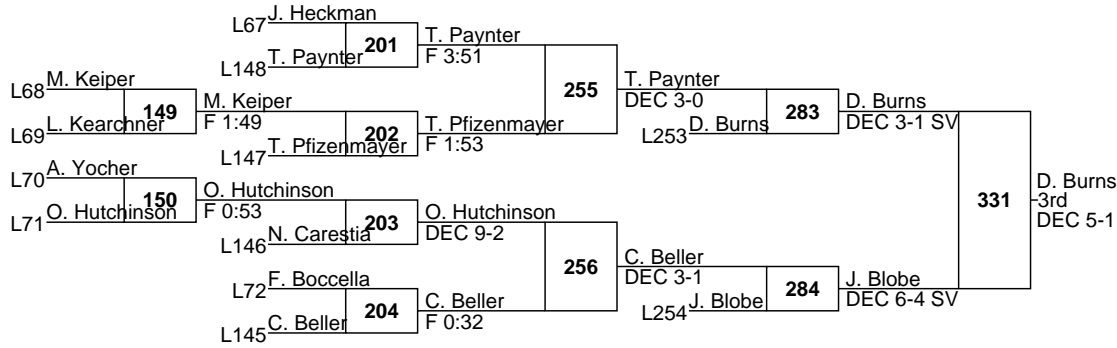

L279 D. Haubert DEC 5-1	324	D. Haubert 5th DEC 2-0
L280 S. Davenport DEC 6-0		

L247 D. Clymer DEC 5-4	325	D. Clymer 7th MD 16-6
L248 T. Rock DEC 6-3		

2023 PIAA SE AA Region

AA

189

2023 PIAA SE AA Region

AA  
215

2023 PIAA SE AA Region

AA

285

3-1 <b>Riley Robell</b> (12) <i>Bishop McDevitt</i> 31-2			151	R. Robell F 0:09			
11-3 <b>Justis Troutman</b> (12) <i>Tri Valley</i> 30-7	73	J. Troutman F 1:29				257	
3-5 <b>Johnathan Anders</b> (12) <i>Fairfield</i> 20-6							R. Robell F 0:18
1-12-2 <b>Devon Bower-Prophet</b> (9) <i>Church Farm School</i> 6-6	74	P. Wentzel F 0:09					
3-4 <b>Peyton Wentzel</b> (12) <i>Upper Dauphin</i> 33-5			152	P. Wentzel F 1:58			
11-2 <b>Mitchell Miller</b> (12) <i>Salisbury</i> 29-7	75	M. Miller F 3:39					
3-6 <b>Hayden Adams</b> (10) <i>Northern Lebanon</i> 28-19							338
1-12-1 <b>Cleveland Woodson</b> (11) <i>Archbishop Carroll</i> 15-11	76	J. Gassert F 1:36					R. Robell -1st MD 8-0
3-7 <b>Joseph Gassert</b> (10) <i>Middletown</i> 23-9			153	O. Reber F 1:02			
3-2 <b>Owen Reber</b> (11) <i>Berks Catholic</i> 32-10	77	O. Reber F 6:36 SV					
11-5 <b>Dartanyon DeLillo</b> (12) <i>Northwestern</i> 17-11						258	
3-3 <b>Charles Sheppard</b> (12) <i>Hamburg</i> 37-9	78	C. Sheppard F 0:26					A. Compton DEC 4-0
1-12-3 <b>Marco Berrocal</b> (9) <i>Bristol</i> 10-15			154	A. Compton F 2:28			
11-1 <b>Aiden Compton</b> (12) <i>Notre Dame - GP</i> 37-8							