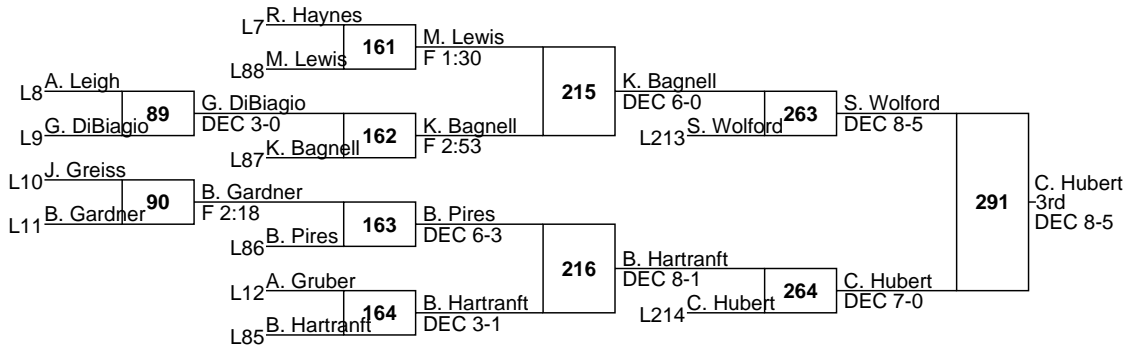

2023 PIAA SE AA Region

AA

114

2023 PIAA SE AA Region

AA

121

1-12-1	Gauge Botero (10)	Faith Christian Academy	36-2	91	G. Botero F 2:38	217	G. Botero F 3:03	298	G. Botero 1st TF 18-3 5:28
3-3	Kale Quigley (12)	Susquenita	26-11	13	K. Quigley DEC 5-4				
11-3	Kaden Casey (11)	North Schuylkill	34-9	14	C. Feltman TF 16-0 5:44	218	J. Rush DEC 4-2	94	J. Rush F 3:16
11-2	Cooper Feltman (10)	Notre Dame - GP	20-16	15	G. Maciejewski F 1:01				
3-6	Liam Lawler (9)	Bishop McDevitt	26-15	16	A. Grogg DEC 5-2	93	A. Grogg F 1:21	219	M. Hartranft DEC 8-5
3-2	Gunnar Maciejewski (9)	Berks Catholic	36-9	17	A. Anderson DEC 8-3				
11-4	Mikhail Hartranft (11)	Catasauqua	30-11	18	J. Peterson F 3:08	92	G. Maciejewski F 0:33	265	G. Maciejewski F 0:33
11-1	Aiden Grogg (10)	Saucon Valley	38-7	19	J. Peterson F 1:48				
3-7	Daniel Corbin (12)	Hanover	28-7	20	C. Feltman F 3:39	220	C. Feltman MD 11-2	266	A. Grogg DEC 3-0
1-12-2	Lukas Grodzki (9)	Conwell-Egan	25-10	21	C. Pennington F 2:42				
3-5	Austin Anderson (10)	Bermudian Springs	27-14	22	K. Quigley F 2:42	221	A. Grogg DEC 3-0	267	A. Grogg 3rd F 2:06
1-12-3	Colin Pennington (10)	Springfield Township	13-16	23	M. Hartranft DEC 3-2				
3-4	Jonah Peterson (11)	Upper Dauphin	31-5	24	M. Hartranft DEC 3-2	222	A. Grogg DEC 3-0	268	A. Grogg 3rd F 2:06
3-1	Jackson Rush (10)	West Perry	35-3	25	M. Hartranft DEC 3-2				

L13	K. Casey	J. Peterson	F 1:48	165	J. Peterson	F 1:48	219	M. Hartranft	DEC 8-5	265	G. Maciejewski	F 0:33	295	A. Grogg 3rd F 2:06
L14	L. Lawler	M. Hartranft	DEC 7-3	95	M. Hartranft	DEC 3-2	L217	G. Maciejewski	F 0:33					
L15	M. Hartranft	A. Anderson	DEC 3-2	166	M. Hartranft	DEC 3-2	L217	G. Maciejewski	F 0:33					
L16	D. Corbin	L. Grodzki	DEC 8-3	96	L. Grodzki	DEC 8-3	L217	G. Maciejewski	F 0:33					
L17	L. Grodzki	C. Feltman	F 3:39	167	C. Feltman	F 3:39	L218	A. Grogg	DEC 3-0	266	A. Grogg	DEC 3-0		
L18	C. Pennington	K. Quigley	F 2:42	168	K. Quigley	F 2:42	L218	A. Grogg	DEC 3-0	266	A. Grogg	DEC 3-0		
L265	M. Hartranft	C. Feltman	F 3:35	296	C. Feltman	5th F 3:35	L265	M. Hartranft	F 0:33	296	C. Feltman	5th F 3:35		
L266	C. Feltman	J. Peterson	DEC 1-0	297	J. Peterson	7th DEC 1-0	L219	J. Peterson	DEC 8-5	297	J. Peterson	7th DEC 1-0		
L220	K. Quigley	J. Peterson	MD 11-2	297	K. Quigley	MD 11-2	L220	K. Quigley	MD 11-2	297	K. Quigley	MD 11-2