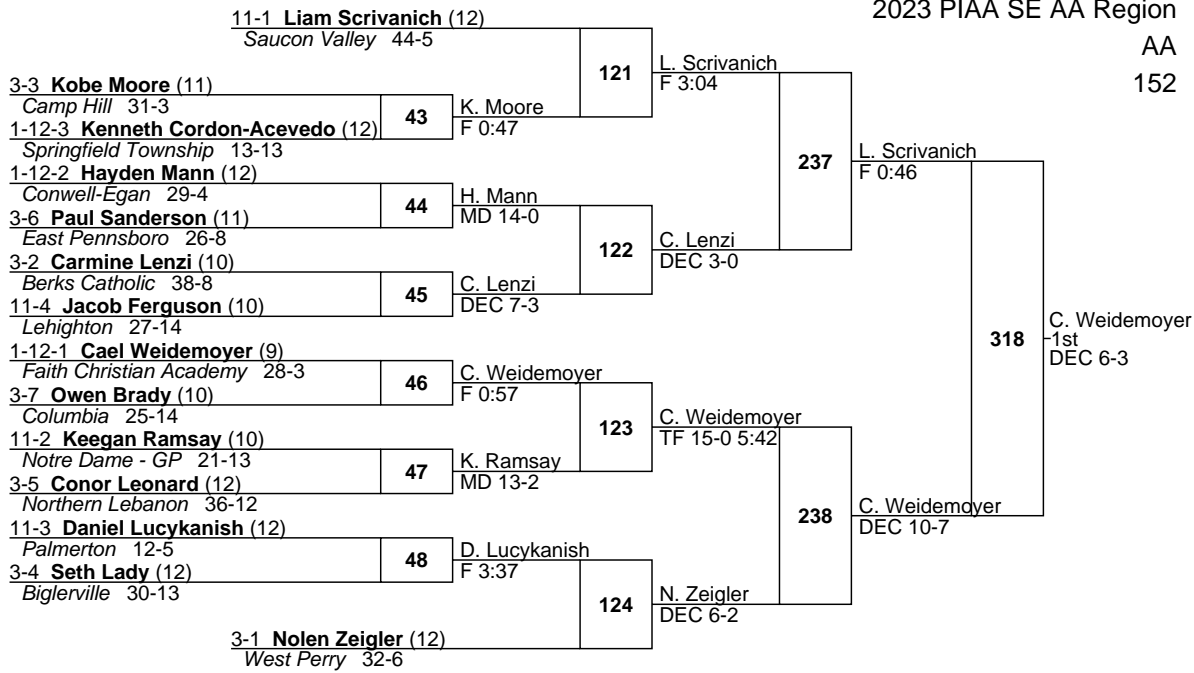

1-12-1 Max Stein (10) Faith Christian Academy 35-7	115	M. Stein MD 9-1	233	M. Stein DEC 7-0	314 V. Bouzakis 1st DEC 6-1
3-3 Joey Ney (11) Biglerville 33-10	37	G. Fehr DEC 4-3			
11-3 Gavin Fehr (12) Catasauqua 35-5					
11-2 Travis Riefenstahl (12) Saucon Valley 10-3	38	T. Riefenstahl F 4:46	116	T. Riefenstahl F 3:02	
3-6 John Maurer (12) Berks Catholic 29-18					
3-2 Tucker Seidel (10) West Perry 27-9	39	T. Seidel MD 15-3	117	V. Bouzakis MD 19-5	
11-4 Austin Martin (10) Pine Grove 25-12	40	V. Bouzakis F 1:10			
11-1 Vincent Bouzakis (10) Notre Dame - GP 38-7					
3-7 Dylan Fulton (12) Susquenita 21-12			234	V. Bouzakis DEC 9-3	
1-12-2 William Nguyen (12) Conwell-Egan 20-15	41	P. Ranck F 5:09			
3-5 Peter Ranck (11) Halifax 24-8					
1-12-3 Carlo Johnson (10) Springfield Township 13-7	42	S. Campbell F 2:40	118	R. Lawler F 2:39	
3-4 Stoudamire Campbell (11) Columbia 30-12					
3-1 Ryan Lawler (10) Bishop McDevitt 33-5					

L37 J. Ney	L181 J. Ney F 1:24	235	J. Ney MD 11-1	273	T. Riefenstahl F 0:45	311	R. Lawler 3rd TF 16-1 4:41	
L38 J. Maurer	L118 S. Campbell		L233 T. Riefenstahl					
L39 A. Martin	A. Martin DEC 9-6	119	L117 P. Ranck	F 4:41				
L40 D. Fulton	L117 P. Ranck	120	L116 T. Seidel	TF 15-0 3:18	236	G. Fehr DEC 1-0		
L41 W. Nguyen	D. Fulton DEC 7-0	183	L42 C. Johnson	G. Fehr TF 15-0 3:04	184	L234 R. Lawler	274	R. Lawler F 0:50

L273 J. Ney F 0:45	312	G. Fehr 5th DEC 4-2
L274 G. Fehr F 0:50		

L235 P. Ranck MD 11-1	313	P. Ranck 7th F 5:00
L236 T. Seidel DEC 1-0		

2023 PIAA SE AA Region

AA

152