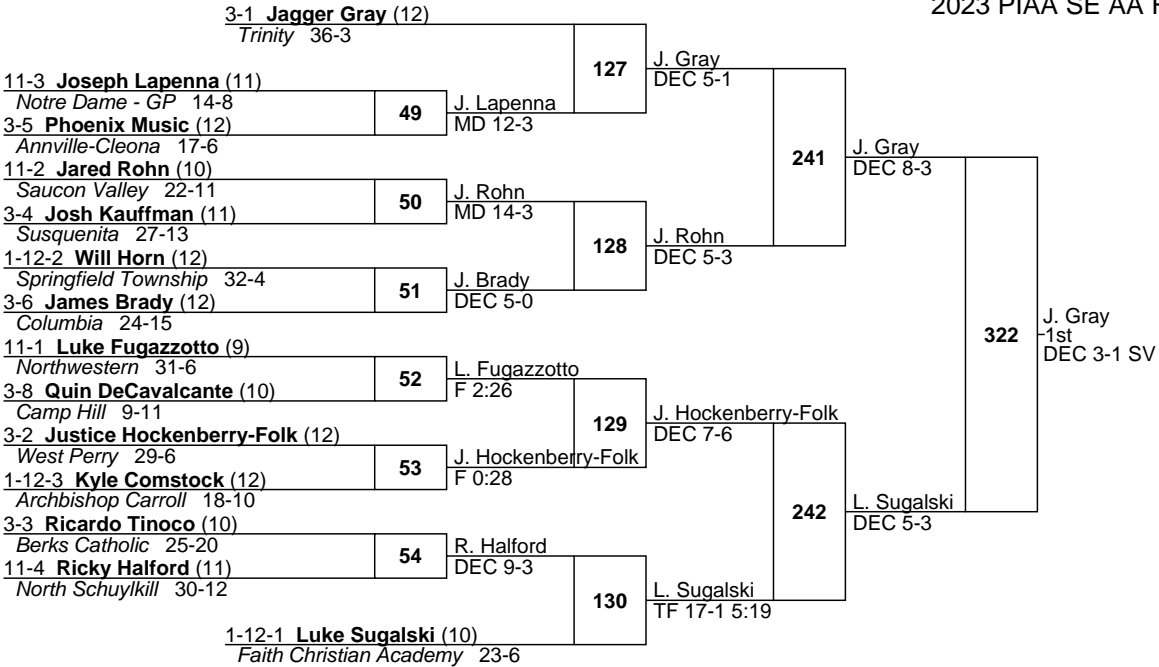

L273 J. Ney F 0:45	312	G. Fehr 5th DEC 4-2
L274 G. Fehr F 0:50		

L235 P. Ranck MD 11-1	313	P. Ranck 7th F 5:00
L236 T. Seidel DEC 1-0		

2023 PIAA SE AA Region

AA

152

2023 PIAA SE AA Region

AA

172