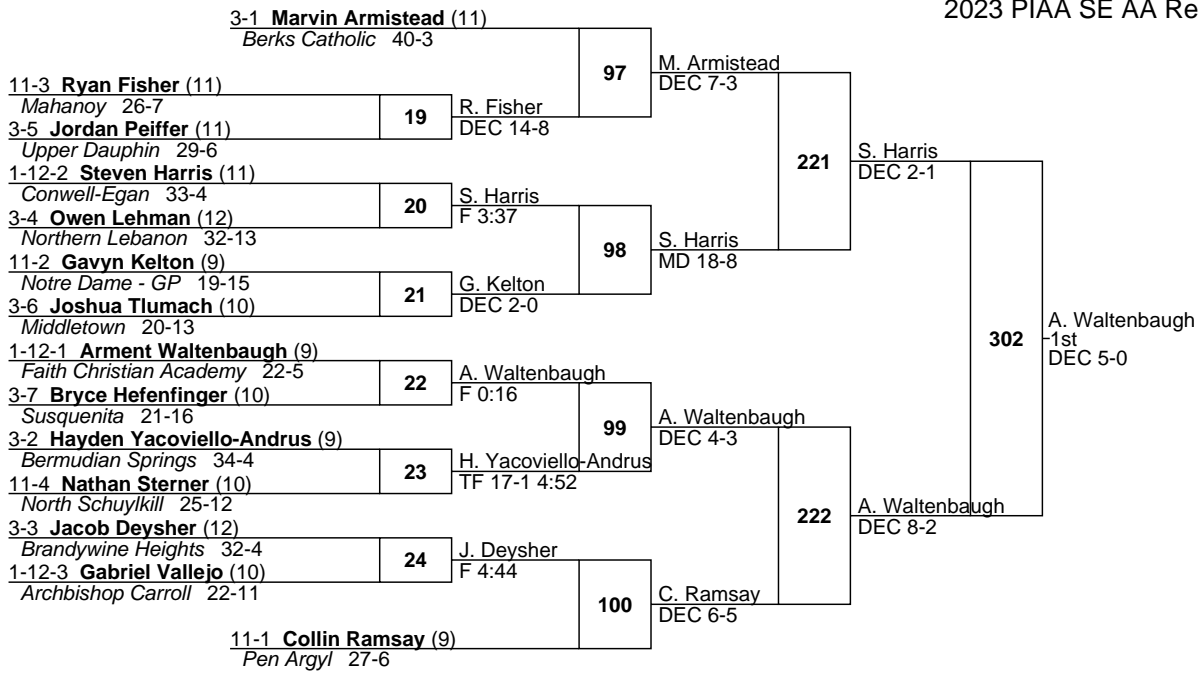

2023 PIAA SE AA Region

AA

121

1-12-1	Gauge Botero (10)	Faith Christian Academy	36-2	91	G. Botero F 2:38	217	G. Botero F 3:03	298	G. Botero 1st TF 18-3 5:28
3-3	Kale Quigley (12)	Susquenita	26-11	13	K. Quigley DEC 5-4				
11-3	Kaden Casey (11)	North Schuylkill	34-9	14	C. Feltman TF 16-0 5:44	218	J. Rush DEC 4-2	94	J. Rush F 3:16
11-2	Cooper Feltman (10)	Notre Dame - GP	20-16	15	G. Maciejewski F 1:01				
3-6	Liam Lawler (9)	Bishop McDevitt	26-15	16	A. Grogg DEC 5-2	93	A. Grogg F 1:21	219	M. Hartranft DEC 8-5
3-2	Gunnar Maciejewski (9)	Berks Catholic	36-9	17	A. Anderson DEC 8-3				
11-4	Mikhail Hartranft (11)	Catasauqua	30-11	18	J. Peterson F 3:08	92	G. Maciejewski F 0:33	265	G. Maciejewski F 0:33
11-1	Aiden Grogg (10)	Saucon Valley	38-7	19	J. Peterson F 1:48				
3-7	Daniel Corbin (12)	Hanover	28-7	20	C. Feltman F 3:39	220	C. Feltman MD 11-2	266	A. Grogg DEC 3-0
1-12-2	Lukas Grodzki (9)	Conwell-Egan	25-10	21	C. Pennington F 2:42				
3-5	Austin Anderson (10)	Bermudian Springs	27-14	22	K. Quigley F 2:42	221	A. Grogg DEC 3-0	267	A. Grogg 3rd F 2:06
1-12-3	Colin Pennington (10)	Springfield Township	13-16	23	M. Hartranft DEC 3-2				
3-4	Jonah Peterson (11)	Upper Dauphin	31-5	24	M. Hartranft DEC 3-2	222	A. Grogg DEC 3-0	268	A. Grogg 3rd F 2:06
3-1	Jackson Rush (10)	West Perry	35-3	25	M. Hartranft DEC 3-2				

L13	K. Casey	J. Peterson	F 1:48	165	J. Peterson	F 1:48	219	M. Hartranft	DEC 8-5	265	G. Maciejewski	F 0:33	295	A. Grogg 3rd F 2:06
L14	L. Lawler	M. Hartranft	DEC 7-3	95	M. Hartranft	DEC 3-2	L217	G. Maciejewski	F 0:33					
L15	M. Hartranft	A. Anderson	DEC 3-2	166	M. Hartranft	DEC 3-2	L217	G. Maciejewski	F 0:33					
L16	D. Corbin	L. Grodzki	DEC 8-3	96	L. Grodzki	DEC 8-3	L217	G. Maciejewski	F 0:33					
L17	L. Grodzki	C. Feltman	F 3:39	167	C. Feltman	F 3:39	L218	A. Grogg	DEC 3-0	266	A. Grogg	DEC 3-0		
L18	C. Pennington	K. Quigley	F 2:42	168	K. Quigley	F 2:42	L218	A. Grogg	DEC 3-0	266	A. Grogg	DEC 3-0		
L265	M. Hartranft	C. Feltman	F 3:35	296	C. Feltman	5th F 3:35	L265	M. Hartranft	F 0:33	296	C. Feltman	5th F 3:35		
L266	C. Feltman	J. Peterson	DEC 1-0	297	J. Peterson	7th DEC 1-0	L219	J. Peterson	DEC 8-5	297	J. Peterson	7th DEC 1-0		
L220	K. Quigley	J. Peterson	MD 11-2	297	K. Quigley	MD 11-2	L220	K. Quigley	MD 11-2	297	K. Quigley	MD 11-2		

2023 PIAA SE AA Region

AA

127