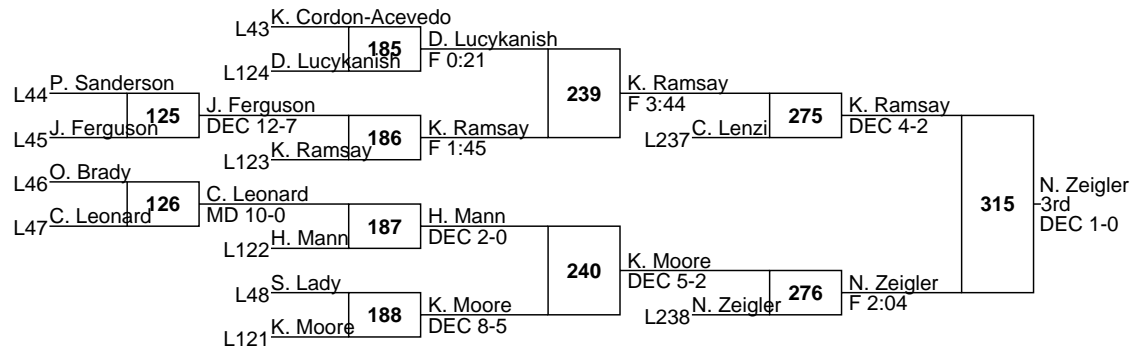

L37 J. Ney	L181 J. Ney F 1:24	235	J. Ney MD 11-1	273	T. Riefenstahl F 0:45	311	R. Lawler 3rd TF 16-1 4:41	
L38 J. Maurer	L118 S. Campbell		L233 T. Riefenstahl					
L39 A. Martin	A. Martin DEC 9-6	119	L117 P. Ranck	F 4:41				
L40 D. Fulton	L117 P. Ranck	120	L116 T. Seidel	TF 15-0 3:18	236	G. Fehr DEC 1-0		
L41 W. Nguyen	D. Fulton DEC 7-0	183	L42 C. Johnson	G. Fehr TF 15-0 3:04	184	L234 R. Lawler	274	R. Lawler F 0:50

L273 J. Ney F 0:45	312	G. Fehr 5th DEC 4-2
L274 G. Fehr F 0:50		

L235 P. Ranck MD 11-1	313	P. Ranck 7th F 5:00
L236 T. Seidel DEC 1-0		

2023 PIAA SE AA Region

AA

152

2023 PIAA SE AA Region

AA

172