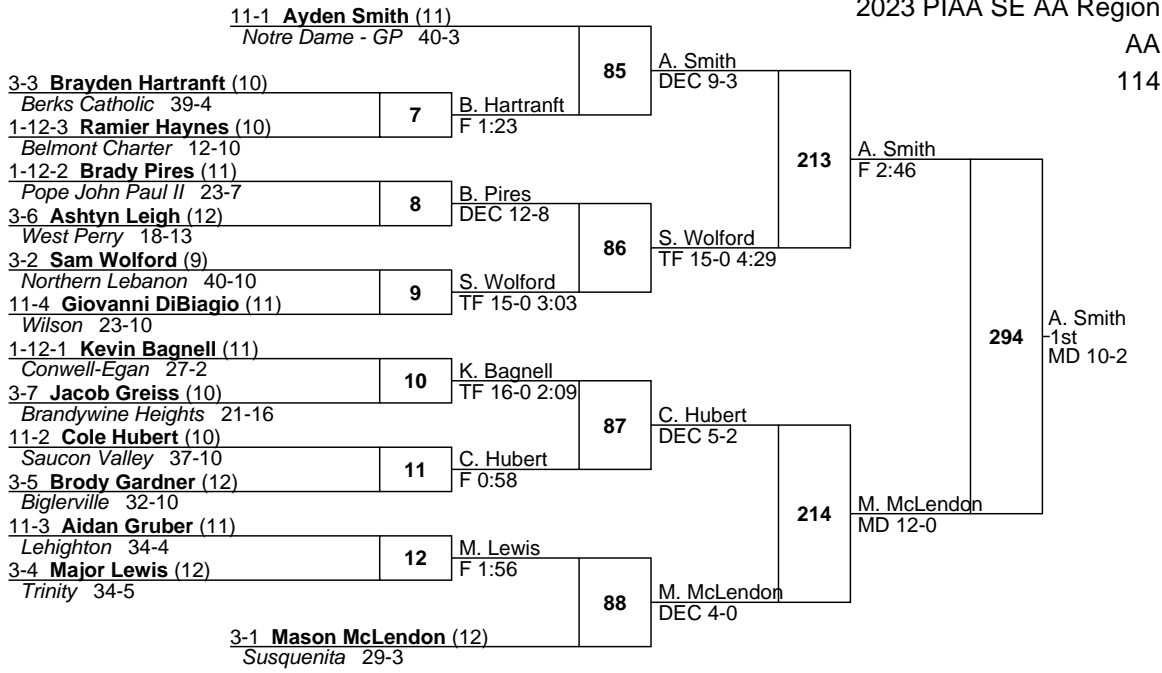

2023 PIAA SE AA Region

AA

114

2023 PIAA SE AA Region

AA

121

1-12-1	Gauge Botero (10)	Faith Christian Academy	36-2	91	G. Botero F 2:38	217	G. Botero F 3:03	298	G. Botero 1st TF 18-3 5:28
3-3	Kale Quigley (12)	Susquenita	26-11	13	K. Quigley DEC 5-4				
11-3	Kaden Casey (11)	North Schuylkill	34-9	14	C. Feltman TF 16-0 5:44	218	J. Rush DEC 4-2	94	J. Rush F 3:16
11-2	Cooper Feltman (10)	Notre Dame - GP	20-16	15	G. Maciejewski F 1:01				
3-6	Liam Lawler (9)	Bishop McDevitt	26-15	16	A. Grogg DEC 5-2	93	A. Grogg F 1:21	219	M. Hartranft DEC 8-5
3-2	Gunnar Maciejewski (9)	Berks Catholic	36-9	17	A. Anderson DEC 8-3				
11-4	Mikhail Hartranft (11)	Catasauqua	30-11	18	J. Peterson F 3:08	92	G. Maciejewski F 0:33	265	G. Maciejewski F 0:33
11-1	Aiden Grogg (10)	Saucon Valley	38-7	19	J. Peterson F 1:48				
3-7	Daniel Corbin (12)	Hanover	28-7	20	C. Feltman F 3:39	220	C. Feltman MD 11-2	266	A. Grogg DEC 3-0
1-12-2	Lukas Grodzki (9)	Conwell-Egan	25-10	21	C. Pennington F 2:42				
3-5	Austin Anderson (10)	Bermudian Springs	27-14	22	K. Quigley F 2:42	221	A. Grogg DEC 3-0	267	A. Grogg 3rd F 2:06
1-12-3	Colin Pennington (10)	Springfield Township	13-16	23	M. Hartranft DEC 3-2				
3-4	Jonah Peterson (11)	Upper Dauphin	31-5	24	M. Hartranft DEC 3-2	222	A. Grogg DEC 3-0	268	A. Grogg 3rd F 2:06
3-1	Jackson Rush (10)	West Perry	35-3	25	M. Hartranft DEC 3-2				

L13	K. Casey	J. Peterson	F 1:48	165	J. Peterson	F 1:48	219	M. Hartranft	DEC 8-5	265	G. Maciejewski	F 0:33	295	A. Grogg 3rd F 2:06
L14	L. Lawler	M. Hartranft	DEC 7-3	95	M. Hartranft	DEC 3-2	L217	G. Maciejewski	F 0:33					
L15	M. Hartranft	A. Anderson	DEC 3-2	166	M. Hartranft	DEC 3-2	L217	G. Maciejewski	F 0:33					
L16	D. Corbin	L. Grodzki	DEC 8-3	96	L. Grodzki	DEC 8-3	L217	G. Maciejewski	F 0:33					
L17	L. Grodzki	C. Feltman	F 3:39	167	C. Feltman	F 3:39	L218	A. Grogg	DEC 3-0	266	A. Grogg	DEC 3-0		
L18	C. Pennington	K. Quigley	F 2:42	168	K. Quigley	F 2:42	L218	A. Grogg	DEC 3-0	266	A. Grogg	DEC 3-0		
L265	M. Hartranft	C. Feltman	F 3:35	296	C. Feltman	5th F 3:35	L265	M. Hartranft	F 0:33	296	C. Feltman	5th F 3:35		
L266	C. Feltman	J. Peterson	DEC 1-0	297	J. Peterson	7th DEC 1-0	L219	J. Peterson	DEC 8-5	297	J. Peterson	7th DEC 1-0		
L220	K. Quigley	J. Peterson	MD 11-2	297	K. Quigley	MD 11-2	L220	K. Quigley	MD 11-2	297	K. Quigley	MD 11-2