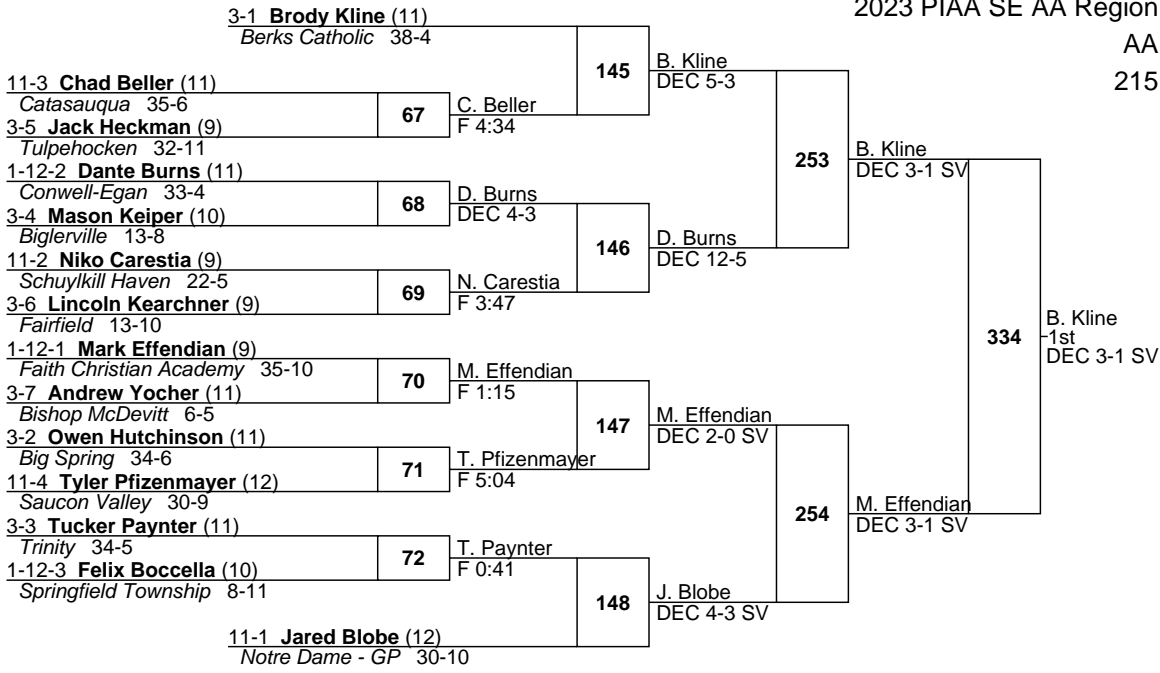

L279 D. Haubert DEC 5-1	324	D. Haubert 5th DEC 2-0
L280 S. Davenport DEC 6-0		

L247 D. Clymer DEC 5-4	325	D. Clymer 7th MD 16-6
L248 T. Rock DEC 6-3		

2023 PIAA SE AA Region

AA

189

2023 PIAA SE AA Region

AA  
215