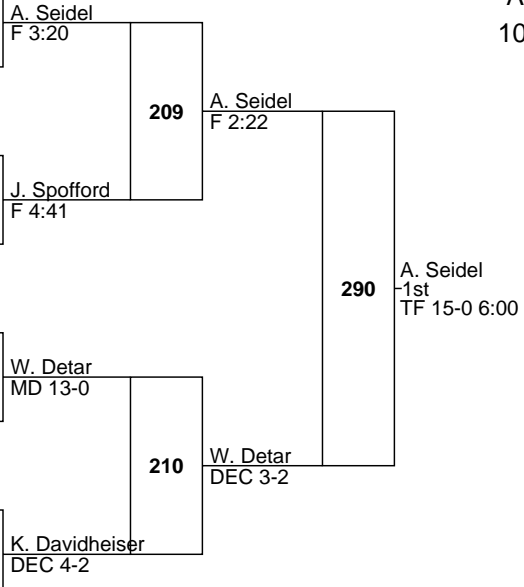

3-1 <b>Aaron Seidel</b> (10) <i>Northern Lebanon</i> 41-0		79
11-3 <b>Noah Gilgore</b> (12) <i>North Schuylkill</i> 33-9		1
3-5 <b>Christopher Smith</b> (11) <i>Berks Catholic</i> 38-8		2
11-2 <b>Santino Micci</b> (11) <i>Wilson</i> 24-7		3
3-4 <b>Roman Polcha</b> (10) <i>Newport</i> 28-10		4
1-12-2 <b>Jeffrey Spofford</b> (10) <i>Conwell-Egan</i> 23-5		5
3-6 <b>Abram Schaffer</b> (9) <i>Tulpehocken</i> 37-11		6
11-1 <b>Tanner Berkenstock</b> (10) <i>Notre Dame - GP</i> 23-7		7
3-7 <b>Cole Schisler</b> (9) <i>Bermudian Springs</i> 26-12		8
3-2 <b>Will Detar</b> (9) <i>Trinity</i> 34-1		9
1-12-3 <b>James Piroli</b> (9) <i>Springfield Township</i> 18-13		10
3-3 <b>Chase Homan</b> (9) <i>Hamburg</i> 34-5		11
11-4 <b>Cole Fry</b> (9) <i>Blue Mountain</i> 15-7		12
1-12-1 <b>Kole Davidheiser</b> (9) <i>Faith Christian Academy</i> 27-8		