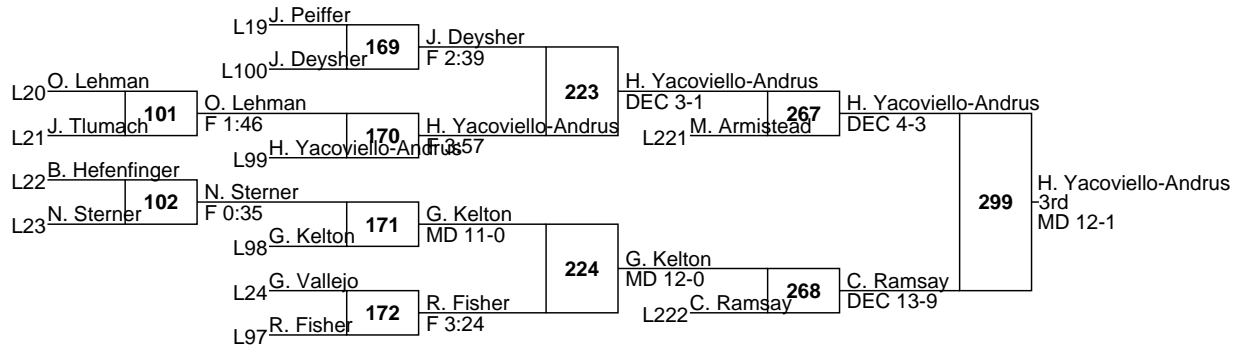

2023 PIAA SE AA Region

AA

121

1-12-1	Gauge Botero (10)	Faith Christian Academy	36-2	91	G. Botero F 2:38	217	G. Botero F 3:03	298	G. Botero 1st TF 18-3 5:28
3-3	Kale Quigley (12)	Susquenita	26-11	13	K. Quigley DEC 5-4				
11-3	Kaden Casey (11)	North Schuylkill	34-9	14	C. Feltman TF 16-0 5:44	218	J. Rush DEC 4-2	94	J. Rush F 3:16
11-2	Cooper Feltman (10)	Notre Dame - GP	20-16	15	G. Maciejewski F 1:01				
3-6	Liam Lawler (9)	Bishop McDevitt	26-15	16	A. Grogg DEC 5-2	93	A. Grogg F 1:21	219	M. Hartranft DEC 8-5
3-2	Gunnar Maciejewski (9)	Berks Catholic	36-9	17	A. Anderson DEC 8-3				
11-4	Mikhail Hartranft (11)	Catasauqua	30-11	18	J. Peterson F 3:08	92	G. Maciejewski F 0:33	265	G. Maciejewski F 0:33
11-1	Aiden Grogg (10)	Saucon Valley	38-7	19	J. Peterson F 1:48				
3-7	Daniel Corbin (12)	Hanover	28-7	20	C. Feltman F 3:39	220	C. Feltman MD 11-2	266	A. Grogg DEC 3-0
1-12-2	Lukas Grodzki (9)	Conwell-Egan	25-10	21	C. Pennington F 2:42				
3-5	Austin Anderson (10)	Bermudian Springs	27-14	22	K. Quigley F 2:42	221	A. Grogg DEC 3-0	267	A. Grogg 3rd F 2:06
1-12-3	Colin Pennington (10)	Springfield Township	13-16	23	M. Hartranft DEC 3-2				
3-4	Jonah Peterson (11)	Upper Dauphin	31-5	24	M. Hartranft DEC 3-2	222	A. Grogg DEC 3-0	268	A. Grogg 3rd F 2:06
3-1	Jackson Rush (10)	West Perry	35-3	25	M. Hartranft DEC 3-2				

L13	K. Casey	J. Peterson	F 1:48	165	J. Peterson	F 1:48	219	M. Hartranft	DEC 8-5	265	G. Maciejewski	F 0:33	295	A. Grogg 3rd F 2:06
L14	L. Lawler	M. Hartranft	DEC 7-3	95	M. Hartranft	DEC 3-2	L217	G. Maciejewski	F 0:33					
L15	M. Hartranft	A. Anderson	DEC 3-2	166	M. Hartranft	DEC 3-2	L217	G. Maciejewski	F 0:33					
L16	D. Corbin	L. Grodzki	DEC 8-3	96	L. Grodzki	DEC 8-3	L217	G. Maciejewski	F 0:33					
L17	L. Grodzki	C. Feltman	F 3:39	167	C. Feltman	F 3:39	L218	A. Grogg	DEC 3-0	266	A. Grogg	DEC 3-0		
L18	C. Pennington	K. Quigley	F 2:42	168	K. Quigley	F 2:42	L218	A. Grogg	DEC 3-0	266	A. Grogg	DEC 3-0		
L265	M. Hartranft	C. Feltman	F 3:35	296	C. Feltman	5th F 3:35	L265	M. Hartranft	F 0:33	296	C. Feltman	5th F 3:35		
L266	C. Feltman	J. Peterson	DEC 1-0	297	J. Peterson	7th DEC 1-0	L219	J. Peterson	DEC 8-5	297	J. Peterson	7th DEC 1-0		
L220	K. Quigley	J. Peterson	MD 11-2	297	K. Quigley	MD 11-2	L220	K. Quigley	MD 11-2	297	K. Quigley	MD 11-2		

2023 PIAA SE AA Region

AA

127