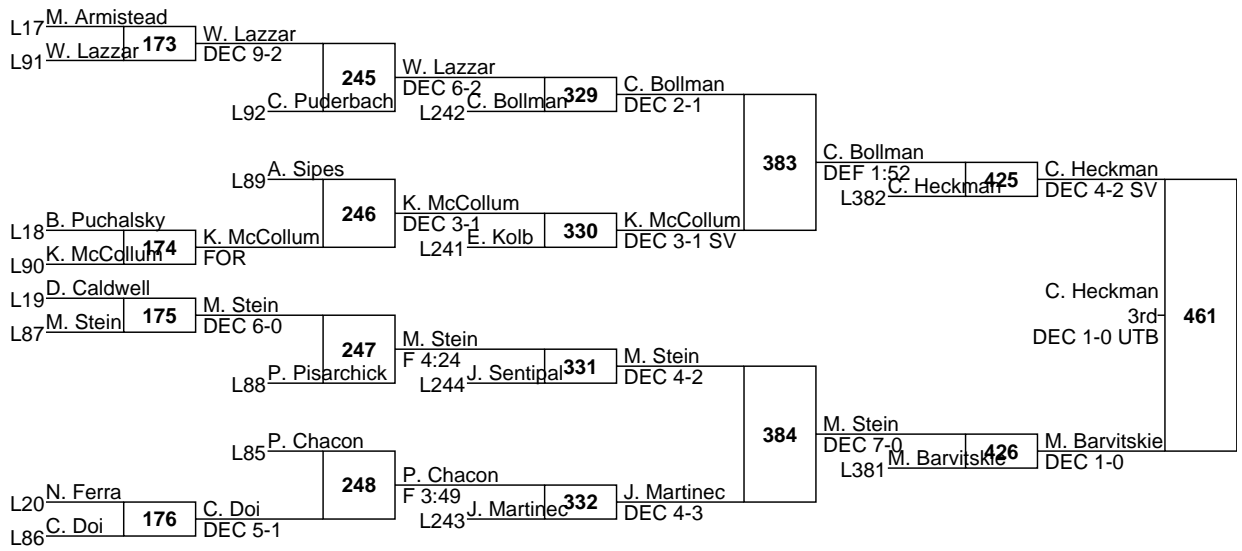

L425 **C. Bollman** DEC 4-2 SV
L426 **M. Stein** 460
DEC 1-0

L383 **K. McCollum** DEC 1:52
L384 **J. Martinec** 459
DEC 7-0