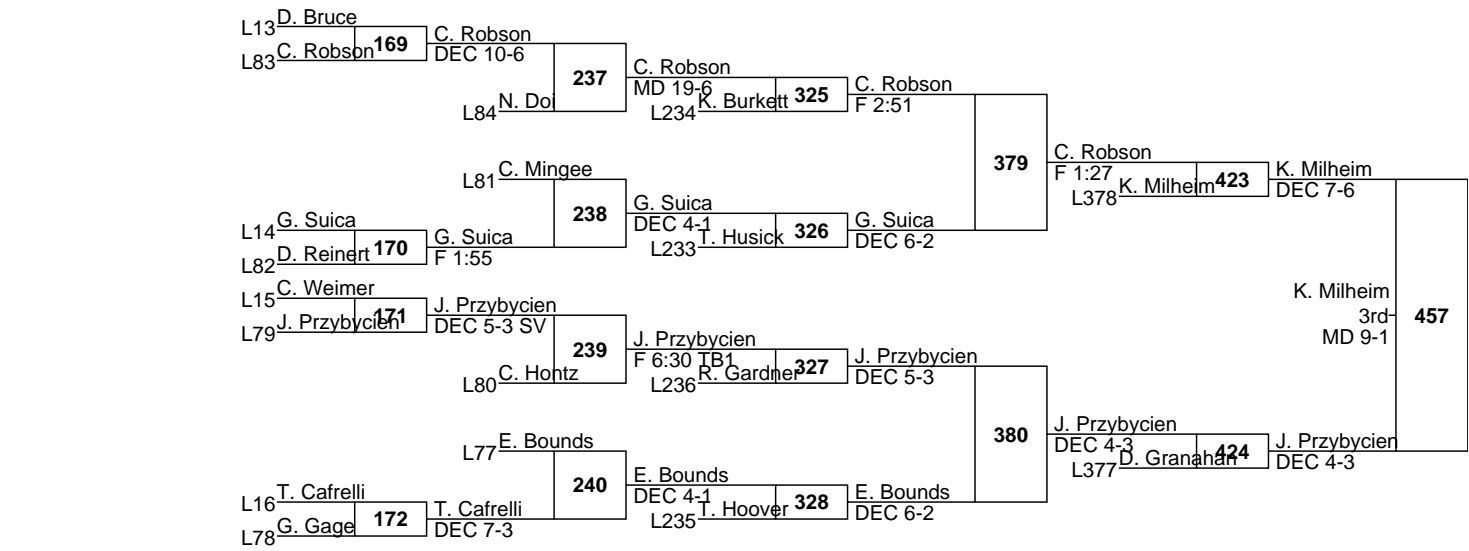

L417 P. Sentipal
DEC 7-1
C. Beck 444
L418 DEC 7-2

L367 M. Lewis
E 4:36
E. Brosius 443
L368 DEC 3-0

L423 C. Robson
DEC 7-6

L424 D. Granahan
DEC 4-3

D. Granahan
5th DEC 6-4

L379 G. Suica
E 1:27

L380 E. Bounds
DEC 4-3