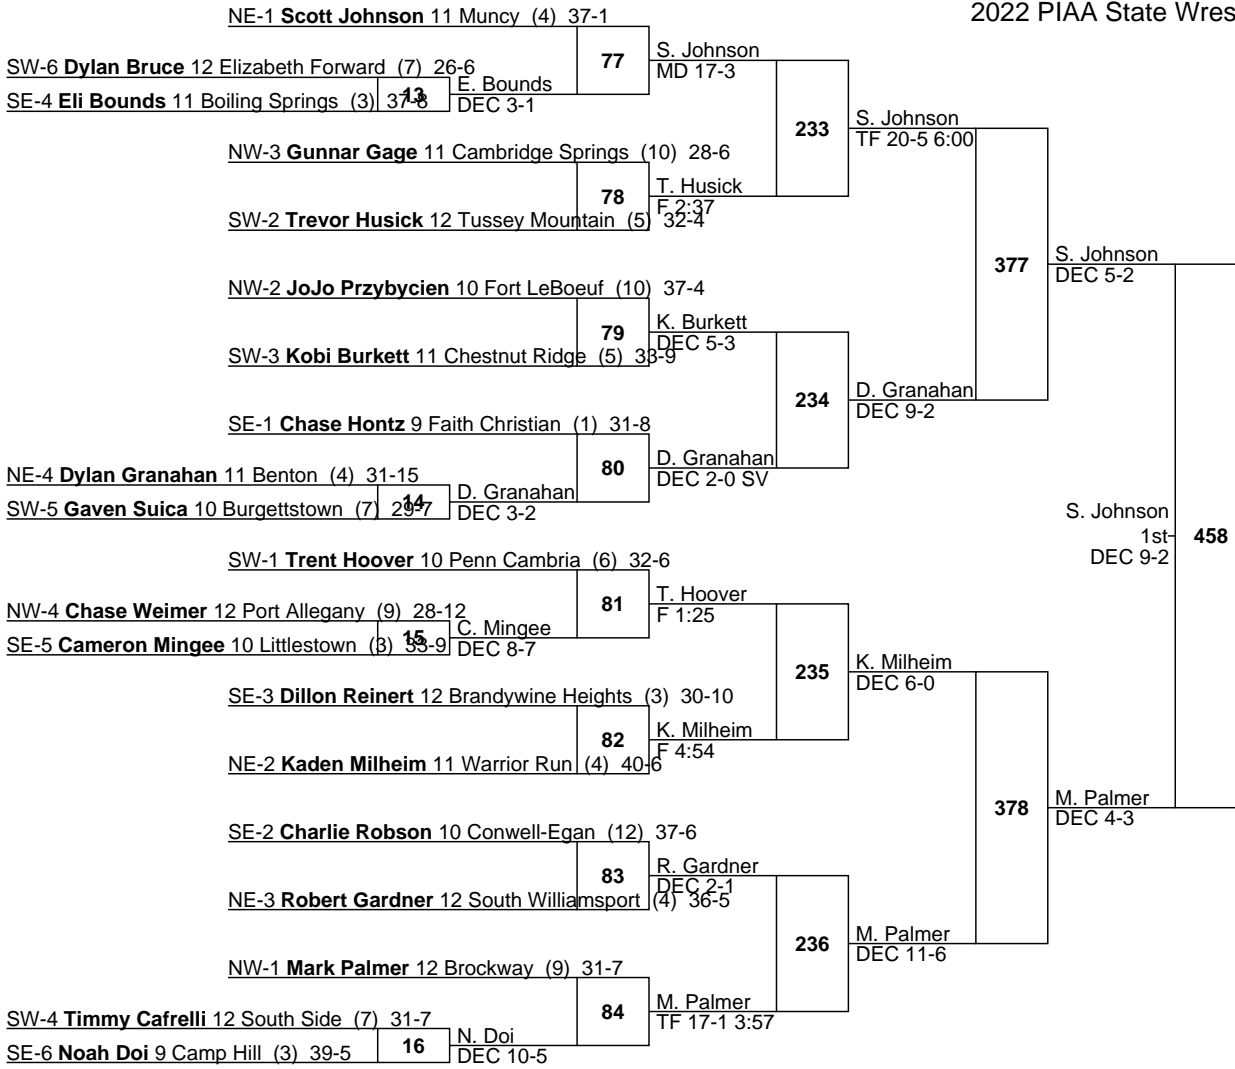

L417 P. Sentipal
DEC 7-1
C. Beck 444
L418 DEC 7-2

L367 M. Lewis
E 4:36
E. Brosius 443
L368 DEC 3-0

L423 C. Robson
DEC 7-6

L424 D. Granahan
DEC 4-3

D. Granahan
5th DEC 6-4

L379 G. Suica
E 1:27

L380 E. Bounds
DEC 4-3