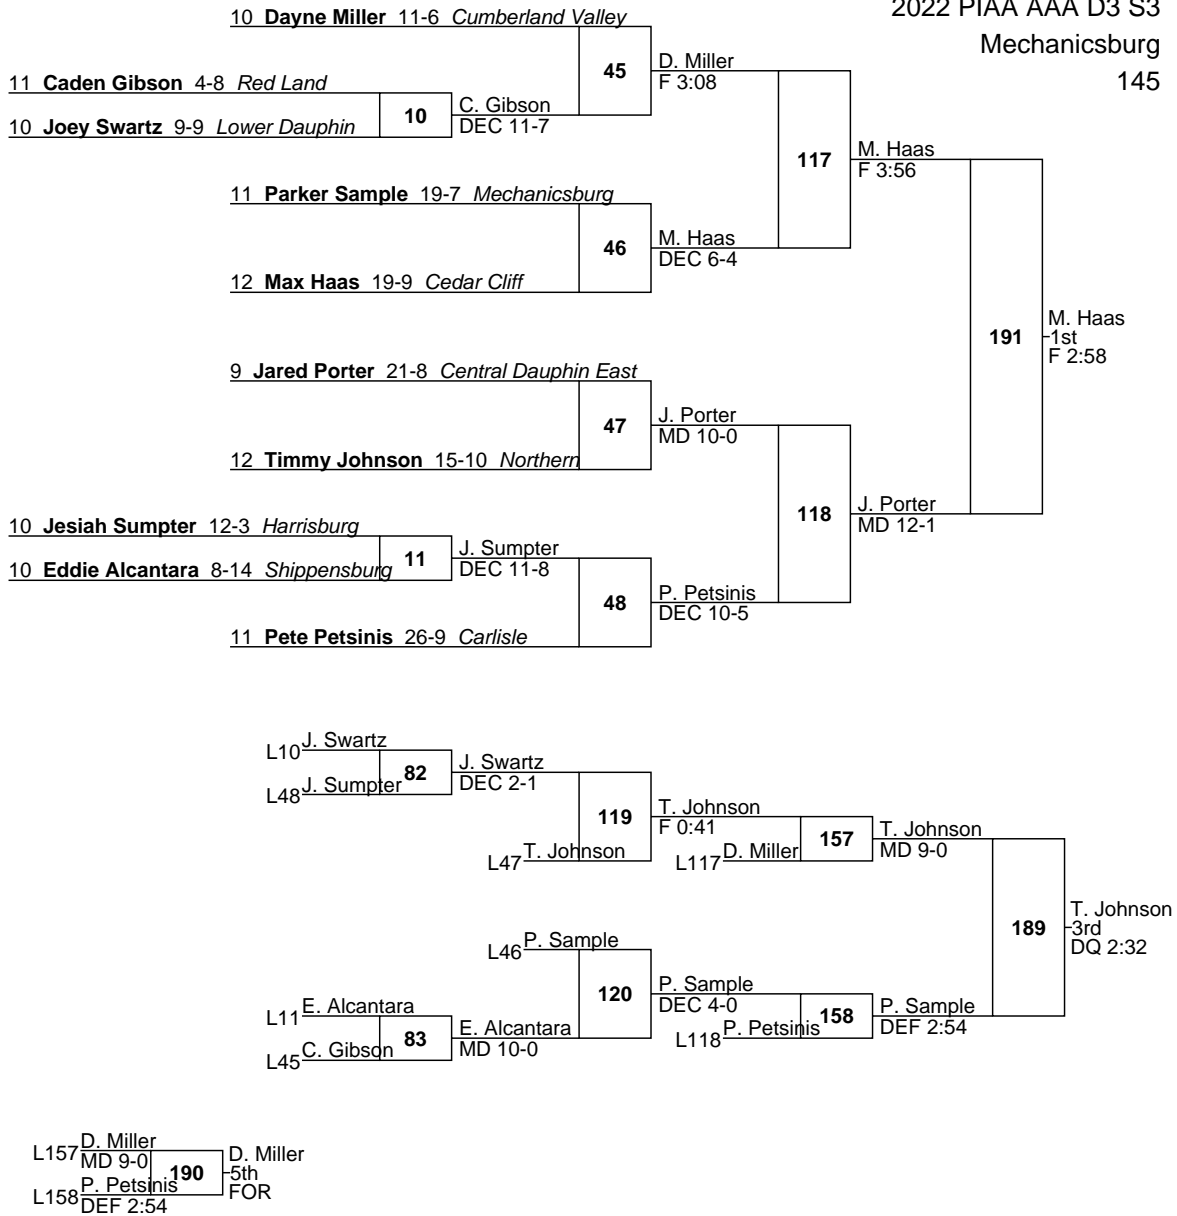

171

S. Culp
3rd
F 0:35

L145 G. Lewis
DEC 6-2

L146 H. Burgard
F 3:16

172

G. Lewis
5th
F 2:48

11 **Dominic Frontino** 13-0 *Shippensburg*

10 **Erik Schriver** 2-5 *Cedar Cliff* 49 D. Frontino
F 0:46