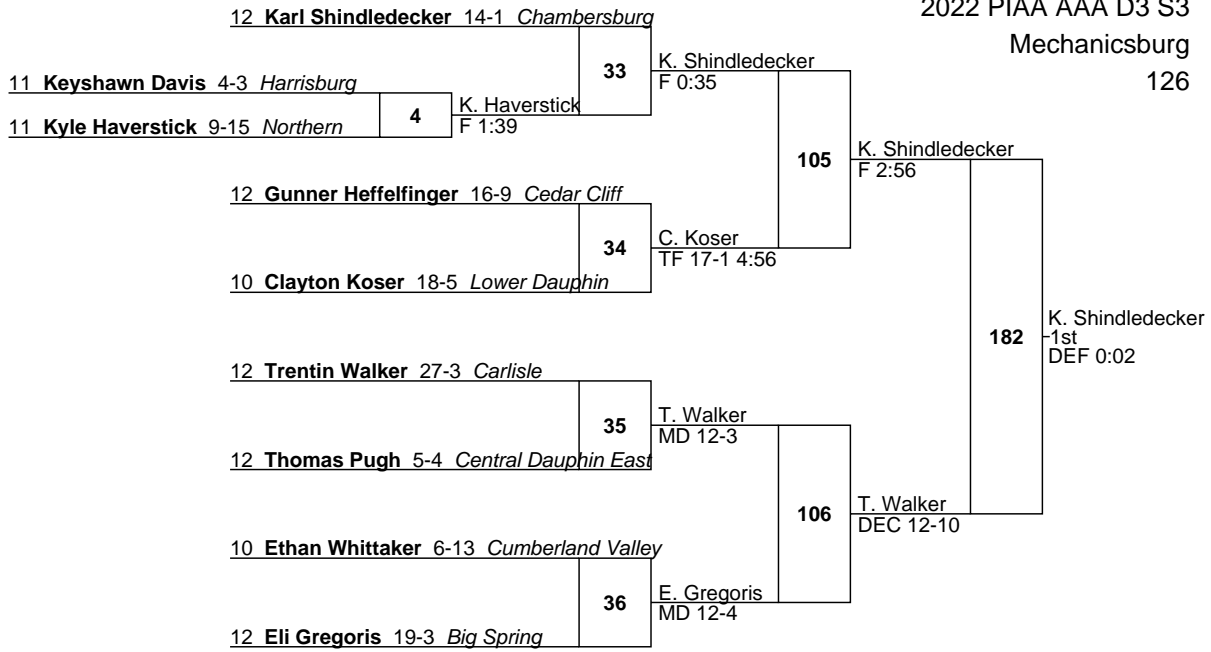

171

S. Culp
3rd
F 0:35

L145 G. Lewis
DEC 6-2

L146 H. Burgard
F 3:16

172

G. Lewis
5th
F 2:48

11 **Dominic Frontino** 13-0 *Shippensburg*

10 **Erik Schriver** 2-5 *Cedar Cliff* 49 D. Frontino
F 0:46