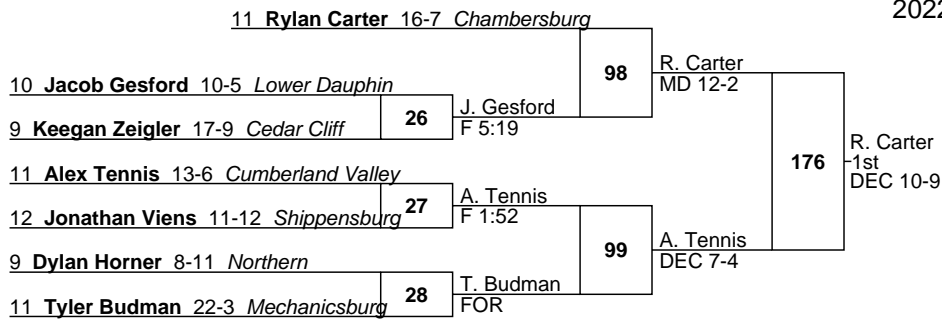

171

S. Culp
3rd
F 0:35

L145 G. Lewis
DEC 6-2

L146 H. Burgard
F 3:16

172

G. Lewis
5th
F 2:48

11 **Dominic Frontino** 13-0 *Shippensburg*

10 **Erik Schriver** 2-5 *Cedar Cliff* 49 D. Frontino
F 0:46