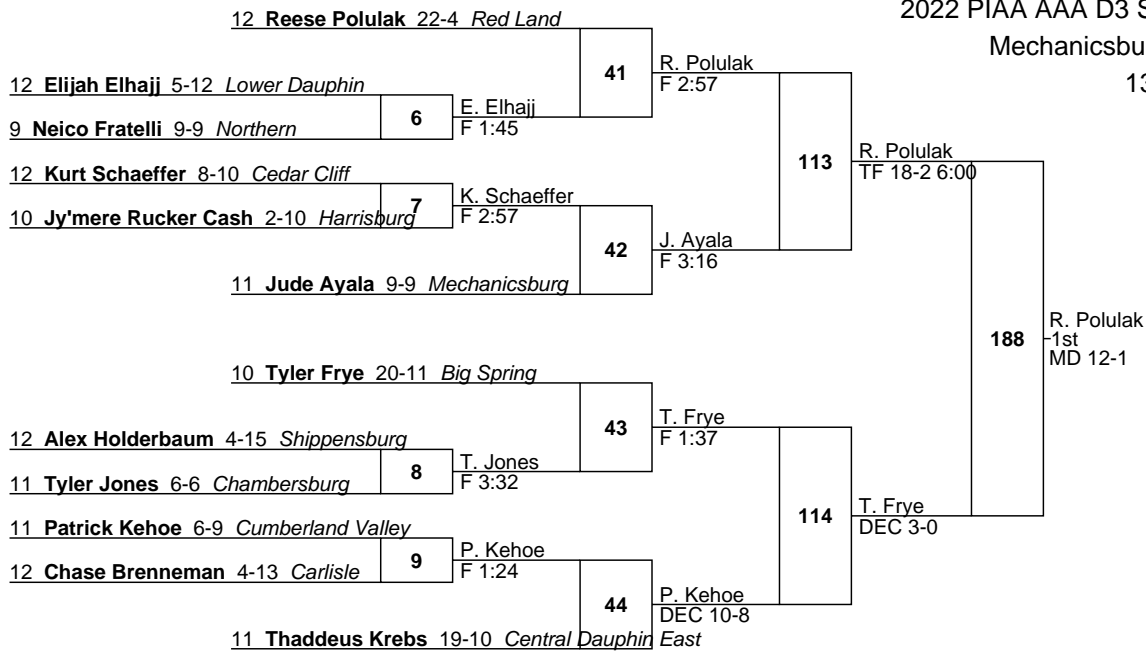

171

S. Culp
3rd
F 0:35

L145 G. Lewis
DEC 6-2

L146 H. Burgard
F 3:16

172

G. Lewis
5th
F 2:48

11 **Dominic Frontino** 13-0 *Shippensburg*

10 **Erik Schriver** 2-5 *Cedar Cliff* 49 D. Frontino
F 0:46