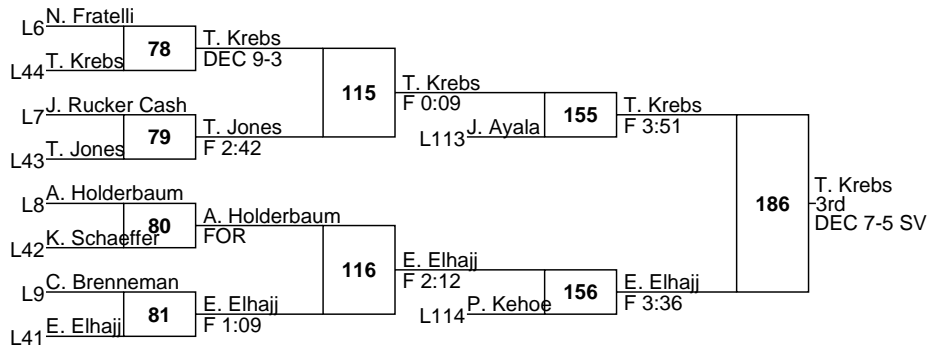

171

S. Culp
3rd
F 0:35

L145 G. Lewis
DEC 6-2

L146 H. Burgard
F 3:16

172

G. Lewis
5th
F 2:48

11 **Dominic Frontino** 13-0 *Shippensburg*

10 **Erik Schriver** 2-5 *Cedar Cliff* 49 D. Frontino
F 0:46