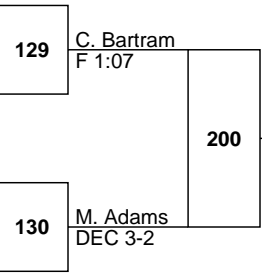

L55 A. Booze

L54 S. Proctor

L13 H. Dolly

L53 K. Foxworth

85 K. Foxworth
FOR

L161 R. Davenport

L162 S. Proctor

196 R. Davenport
5th
F 3:46

F 2:52
F 4:37

10 Cole Bartram 22-4 Northern

10 Stephen Hudson 5-10 Central Dauphin East 57 C. Bartram
F 0:32

10 John Gleason 9-3 Shippensburg

10 Josh Patrick 14-7 Red Land 58 J. Gleason
DEC 2-0 SV

9 Mitchell Adams 25-10 Carlisle

9 Kymir Williams 8-5 Harrisburg 59 M. Adams
F 1:42

10 Marshal Stahl 8-9 Lower Dauphin

11 Clayton Hetrick 23-8 Big Spring 60 C. Hetrick
MD 9-0

2022 PIAA AAA D3 S3
Mechanicsburg
172

C. Bartram
1st
F 1:03

L57 S. Hudson