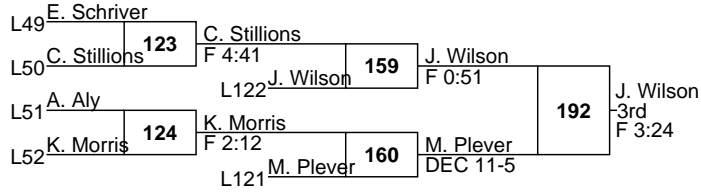

9 **Kayden Morris** 6-1 *Harrisburg* 122 G. Belga
TF 19-2 4:00

11 **Gabriel Belga** 30-5 *Cumberland Valley* 52 G. Belga
F 4:44

2022 PIAA AAA D3 S3

Mechanicsburg

152

D. Frontino
1st
DEC 3-2

10 Anthony Bruscano 27-5 Cumberland Valley