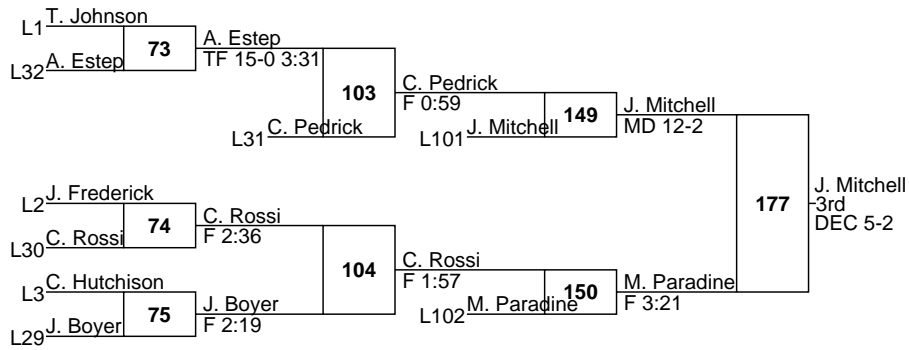

171

S. Culp
3rd
F 0:35

L145 G. Lewis
DEC 6-2

L146 H. Burgard
F 3:16

172

G. Lewis
5th
F 2:48

11 **Dominic Frontino** 13-0 *Shippensburg*

10 **Erik Schriver** 2-5 *Cedar Cliff* 49 D. Frontino
F 0:46