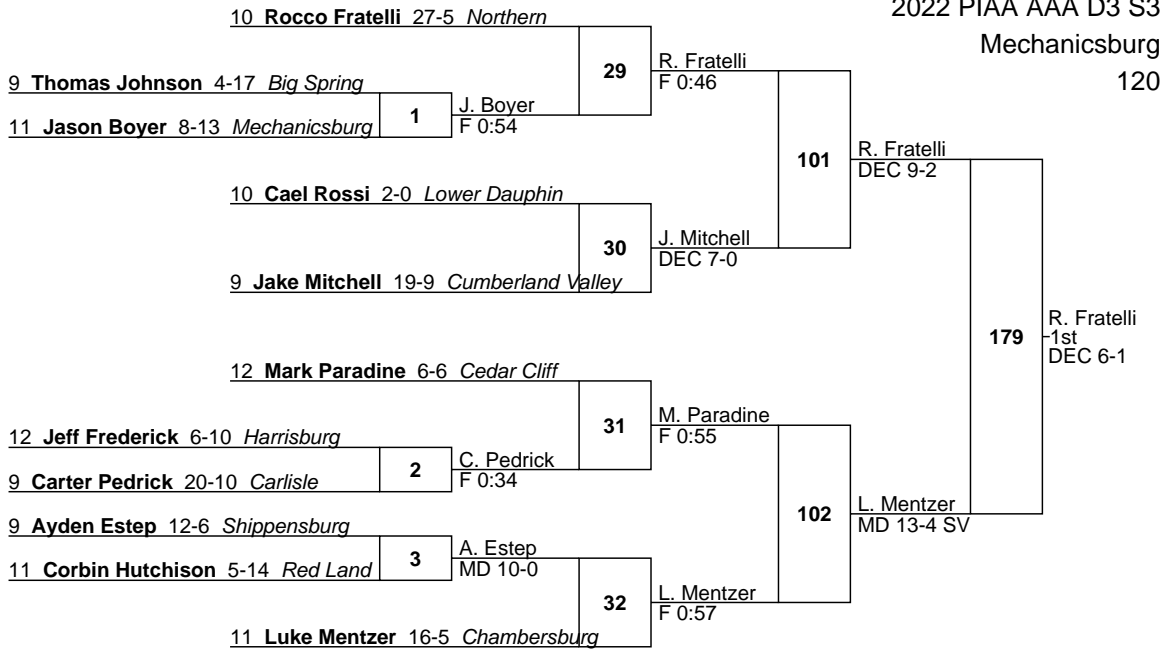

171

S. Culp
3rd
F 0:35

L145 G. Lewis
DEC 6-2

L146 H. Burgard
F 3:16

172

G. Lewis
5th
F 2:48

11 **Dominic Frontino** 13-0 *Shippensburg*

10 **Erik Schriver** 2-5 *Cedar Cliff* 49 D. Frontino
F 0:46