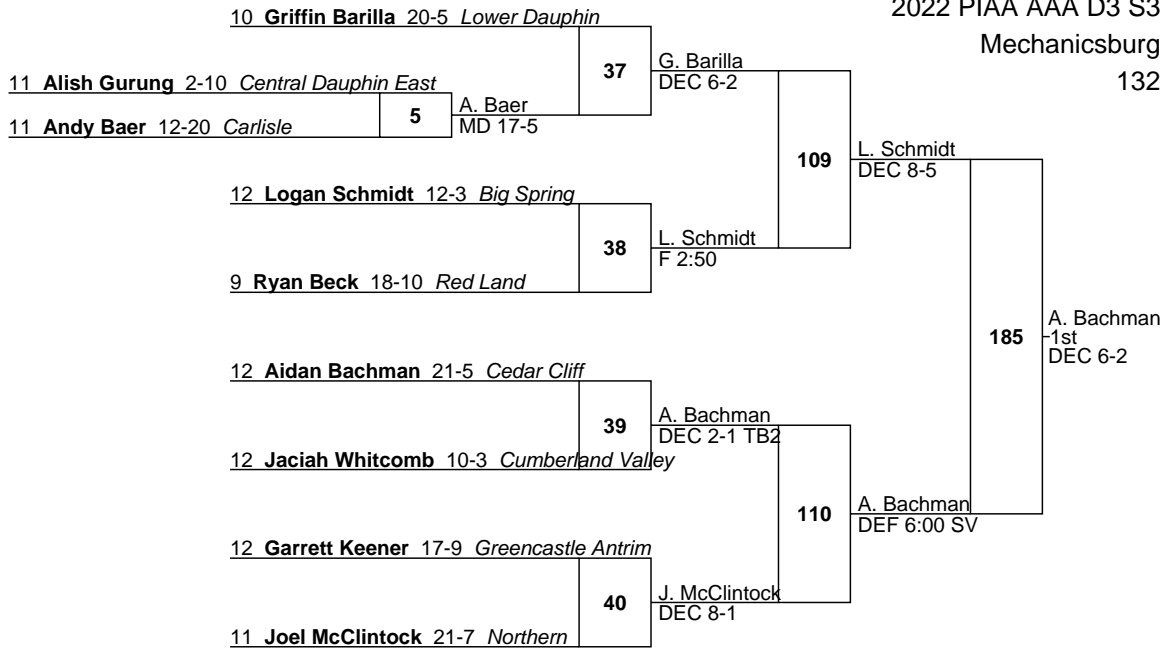

171

S. Culp
3rd
F 0:35

L145 G. Lewis
DEC 6-2

L146 H. Burgard
F 3:16

172

G. Lewis
5th
F 2:48

11 **Dominic Frontino** 13-0 *Shippensburg*

10 **Erik Schriver** 2-5 *Cedar Cliff* 49 D. Frontino
F 0:46