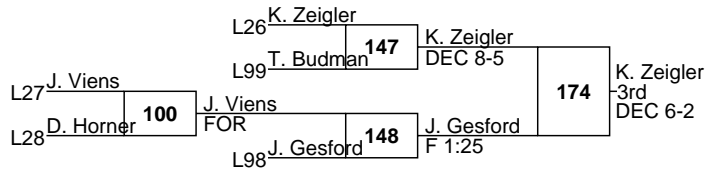

171

S. Culp
3rd
F 0:35

L145 G. Lewis
DEC 6-2

L146 H. Burgard
F 3:16

172

G. Lewis
5th
F 2:48

11 **Dominic Frontino** 13-0 *Shippensburg*

10 **Erik Schriver** 2-5 *Cedar Cliff* 49 D. Frontino
F 0:46