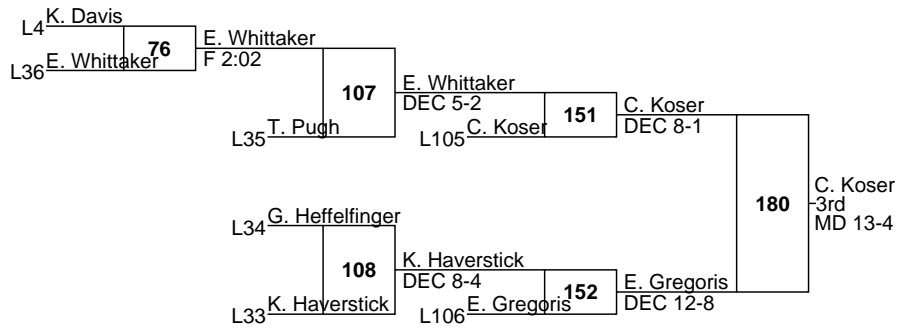

171

S. Culp
3rd
F 0:35

L145 G. Lewis
DEC 6-2

L146 H. Burgard
F 3:16

172

G. Lewis
5th
F 2:48

11 **Dominic Frontino** 13-0 *Shippensburg*

10 **Erik Schriver** 2-5 *Cedar Cliff* 49 D. Frontino
F 0:46