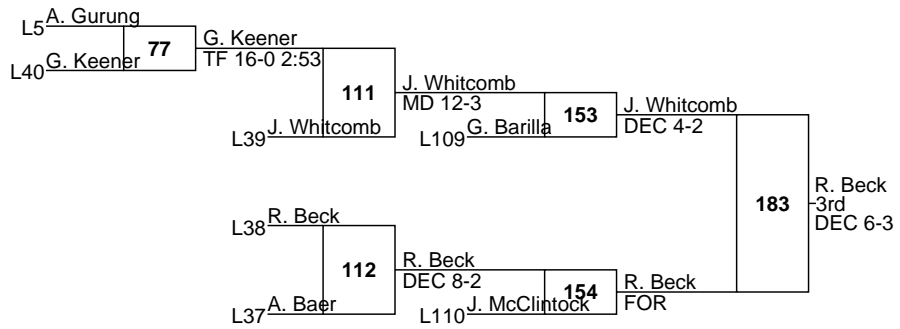

171

S. Culp
3rd
F 0:35

L145 G. Lewis
DEC 6-2

L146 H. Burgard
F 3:16

172

G. Lewis
5th
F 2:48

11 **Dominic Frontino** 13-0 *Shippensburg*

10 **Erik Schriver** 2-5 *Cedar Cliff* 49 D. Frontino
F 0:46