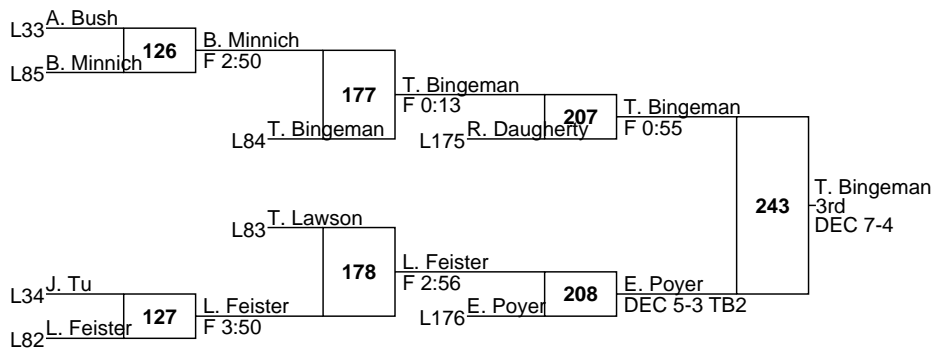

M. Bucks F 1:36

B. Daugherty F 1:51

B. Daugherty MD 12-4

L199 B. Williams DEC 6-2 232
L200 M. Bucks DEC 3-0 M. Bucks 5th DEC 5-4

2022 PIAA AAA D3 S2

Hempfield

215