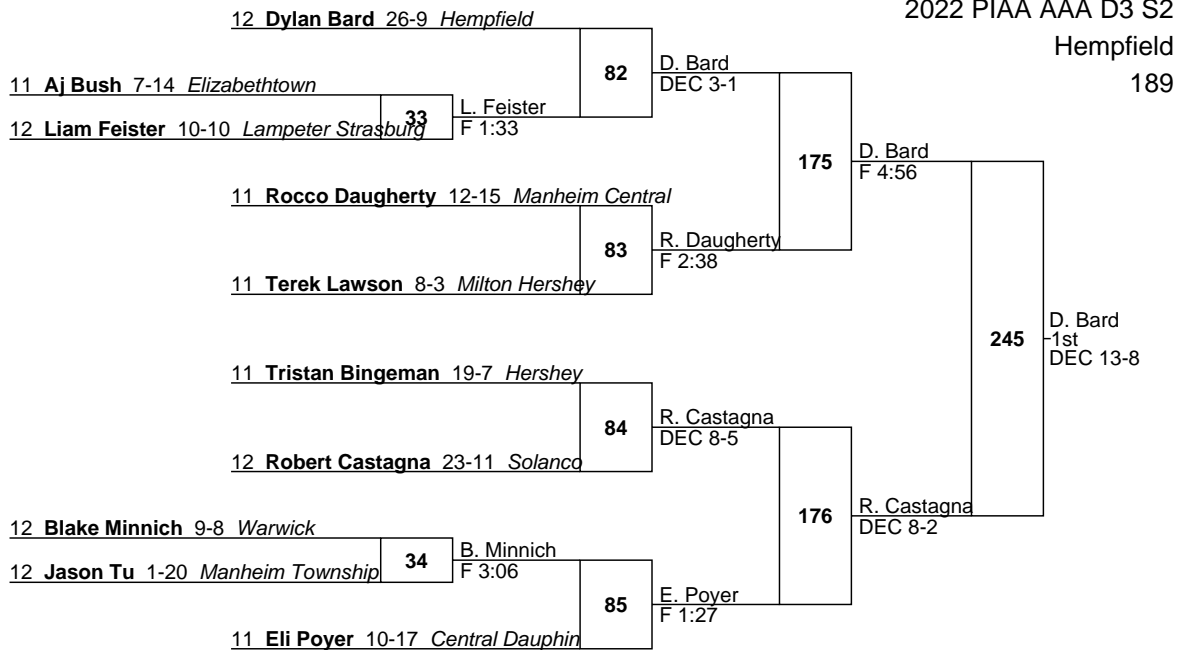

M. Bucks F 1:36

B. Daugherty F 1:51

B. Daugherty MD 12-4

L199 B. Williams DEC 6-2 232
L200 M. Bucks DEC 3-0 M. Bucks 5th DEC 5-4

2022 PIAA AAA D3 S2

Hempfield

215