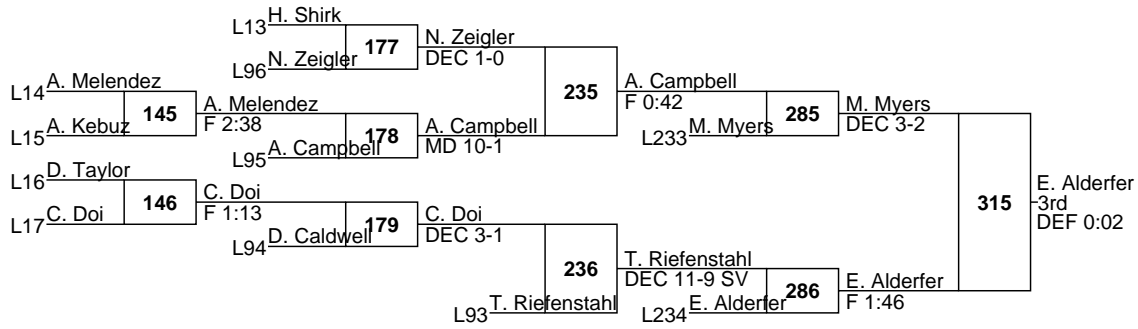

PIAA SE AA Region

Weight Class

113

3-1 Connor Brown (11) <i>Littlestown 27-4</i>	89	C. Brown DEC 5-1	229	C. Brown F 3:56	314	B. Ungar 1st MD 8-0
11-3 William Schwartz (12) <i>Jim Thorpe 28-10</i>	7	R. Barber F 4:30				
3-5 Raif Barber (10) <i>Boiling Springs 19-7</i>	8	E. Howe F 5:42	90	D. Reinert F 5:39		
11-2 Connor Nicholas (10) <i>Saucon Valley 20-17</i>	9	D. Reinert DEC 10-9 SV				
3-4 Dillon Reinert (10) <i>Brandywine Heights 24-12</i>	9	D. Reinert DEC 10-9 SV	91	P. Davidson F 3:04		
12-2 Anthony Lavish (10) <i>Conwell Egan 24-8</i>	10	A. Stayton DEC 7-4				
1-1 AJ Stayton (9) <i>Faith Christian 28-9</i>	10	A. Stayton DEC 7-4	230	B. Ungar TF 15-0 5:15		
3-6 Matt Inman (12) <i>Annville-Cleona 29-7</i>	11	P. Davidson F 0:52				
3-2 Parker Davidson (11) <i>Hamburg 31-10</i>	11	P. Davidson F 0:52	92	B. Ungar TF 15-0 4:00		
11-4 Tyler Slotterback (10) <i>North Schuylkill 20-12</i>	12	G. Smith F 3:11				
3-3 Ganon Smith (10) <i>Newport 35-7</i>	12	G. Smith F 3:11	92	B. Ungar TF 15-0 4:00		
1-3 Sebastian Chiesa (9) <i>Church Farm School 17-6</i>	12	G. Smith F 3:11				
11-1 Brett Ungar (11) <i>Notre Dame - GP 40-2</i>						

L7 W. Schwartz	173	G. Smith F 1:42	231	A. Stayton DEC 4-2	283	A. Stayton F 3:50
L92 G. Smith	143	C. Nicholas DEC 2-1				
L8 C. Nicholas	143	C. Nicholas DEC 2-1	232	M. Inman DEC 3-1	284	P. Davidson MD 8-0
L9 A. Lavish	174	A. Stayton MD 9-1				
L10 M. Inman	144	M. Inman DEC 8-5	232	M. Inman DEC 5-2	284	P. Davidson MD 8-0
L11 T. Slotterback	175	E. Howe DEC 3-1				
L90 E. Howe	175	M. Inman DEC 3-1	232	M. Inman DEC 5-2	284	P. Davidson MD 8-0
L12 S. Chiesa	176	R. Barber TF 19-3 4:57				
L89 R. Barber	176	R. Barber TF 19-3 4:57	232	M. Inman DEC 5-2	284	P. Davidson MD 8-0
L283 D. Reinert	313	D. Reinert F 3:50				
L284 M. Inman	313	M. Inman MD 8-0	312	P. Davidson 3rd F 2:31		
L284 M. Inman	313	M. Inman MD 8-0				

PIAA SE AA Region

Weight Class

120