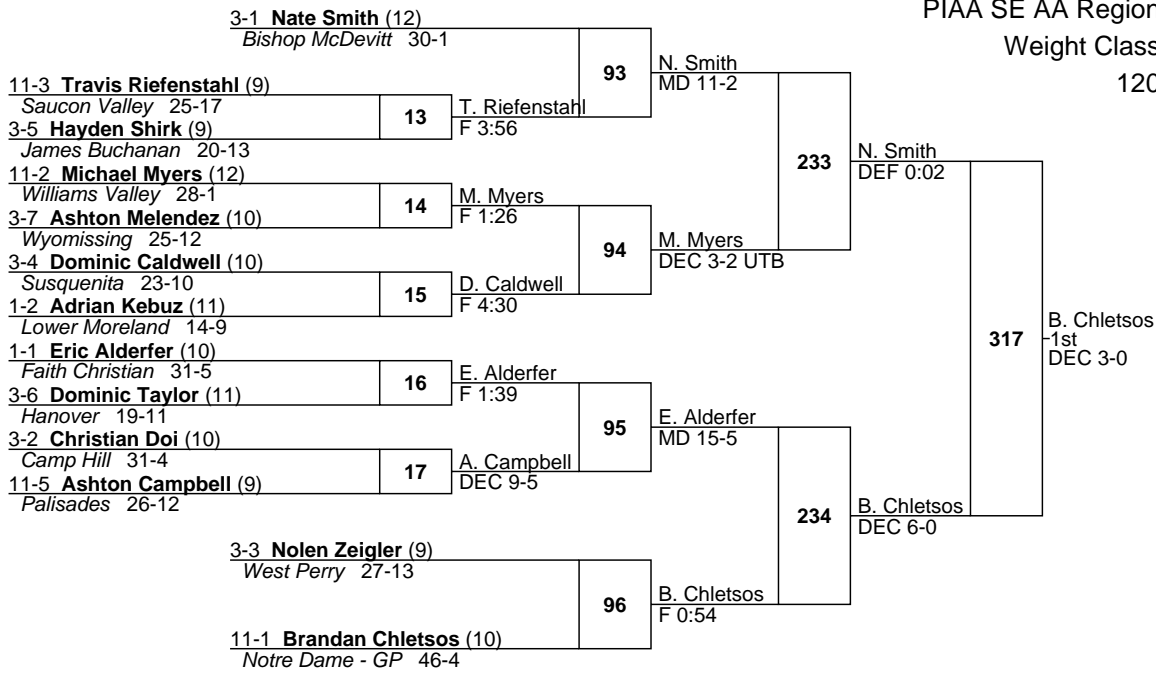

PIAA SE AA Region

Weight Class

113

3-1 Connor Brown (11) <i>Littlestown 27-4</i>	89	C. Brown DEC 5-1	229	C. Brown F 3:56	314	B. Ungar 1st MD 8-0
11-3 William Schwartz (12) <i>Jim Thorpe 28-10</i>	7	R. Barber F 4:30				
3-5 Raif Barber (10) <i>Boiling Springs 19-7</i>	8	E. Howe F 5:42	90	D. Reinert F 5:39		
11-2 Connor Nicholas (10) <i>Saucon Valley 20-17</i>	9	D. Reinert DEC 10-9 SV				
3-4 Dillon Reinert (10) <i>Brandywine Heights 24-12</i>	9	D. Reinert DEC 10-9 SV	91	P. Davidson F 3:04		
12-2 Anthony Lavish (10) <i>Conwell Egan 24-8</i>	10	A. Stayton DEC 7-4				
1-1 AJ Stayton (9) <i>Faith Christian 28-9</i>	10	A. Stayton DEC 7-4	230	B. Ungar TF 15-0 5:15		
3-6 Matt Inman (12) <i>Annville-Cleona 29-7</i>	11	P. Davidson F 0:52				
3-2 Parker Davidson (11) <i>Hamburg 31-10</i>	11	P. Davidson F 0:52	92	B. Ungar TF 15-0 4:00		
11-4 Tyler Slotterback (10) <i>North Schuylkill 20-12</i>	12	G. Smith F 3:11				
3-3 Ganon Smith (10) <i>Newport 35-7</i>	12	G. Smith F 3:11	92	B. Ungar TF 15-0 4:00		
1-3 Sebastian Chiesa (9) <i>Church Farm School 17-6</i>	12	G. Smith F 3:11				
11-1 Brett Ungar (11) <i>Notre Dame - GP 40-2</i>						

L7 W. Schwartz	173	G. Smith F 1:42	231	A. Stayton DEC 4-2	283	A. Stayton F 3:50
L92 G. Smith	143	C. Nicholas DEC 2-1				
L8 C. Nicholas	143	C. Nicholas DEC 2-1	232	M. Inman DEC 3-1	284	P. Davidson MD 8-0
L9 A. Lavish	174	A. Stayton MD 9-1				
L10 M. Inman	144	M. Inman DEC 8-5	232	M. Inman DEC 5-2	284	P. Davidson MD 8-0
L11 T. Slotterback	175	E. Howe DEC 3-1				
L90 E. Howe	175	M. Inman DEC 3-1	232	M. Inman DEC 5-2	284	P. Davidson MD 8-0
L12 S. Chiesa	176	R. Barber TF 19-3 4:57				
L89 R. Barber	176	R. Barber TF 19-3 4:57	232	M. Inman DEC 5-2	284	P. Davidson MD 8-0
L283 D. Reinert	313	D. Reinert F 3:50				
L284 M. Inman	313	M. Inman MD 8-0	312	P. Davidson 3rd F 2:31		
L284 M. Inman	313	M. Inman MD 8-0				

PIAA SE AA Region

Weight Class

120