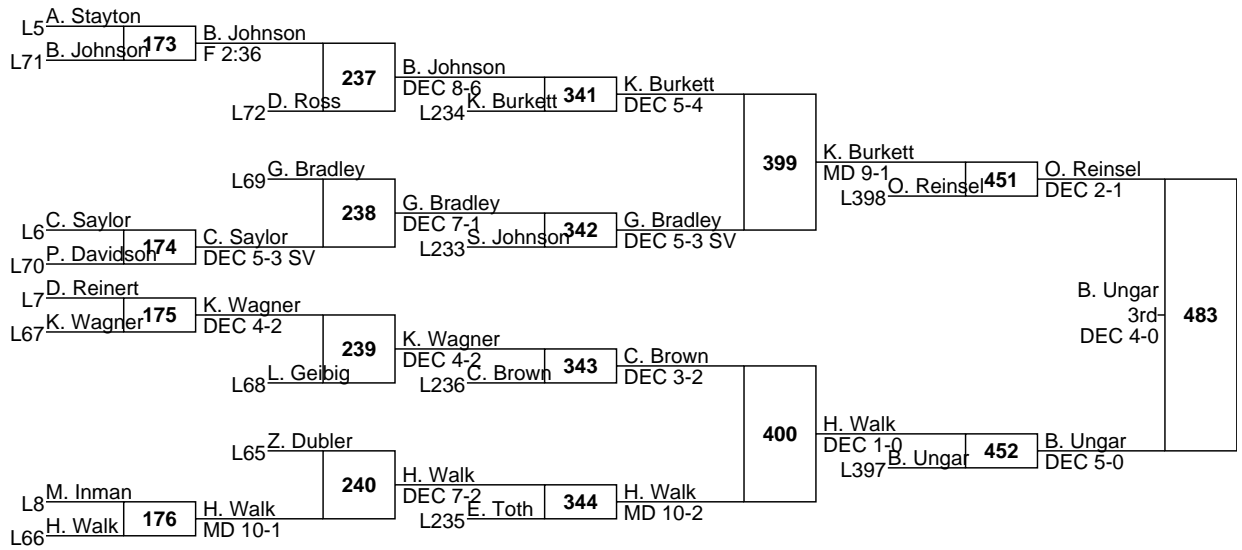

L449 C. Walter DEC 7-4 **478** E. Maag 5th DEC 11-4

L450 E. Maag DEC 3-2 TB2

L395 E. Kolb DEC 7-0 7th **477** E. Kolb DEC 4-2 SV

L396 L. Munsee DEC 6-2

L451 K. Burkett DEC 2-1 482  
 L452 H. Walk DEC 5-0 5th  
 K. Burkett DEC 5-1