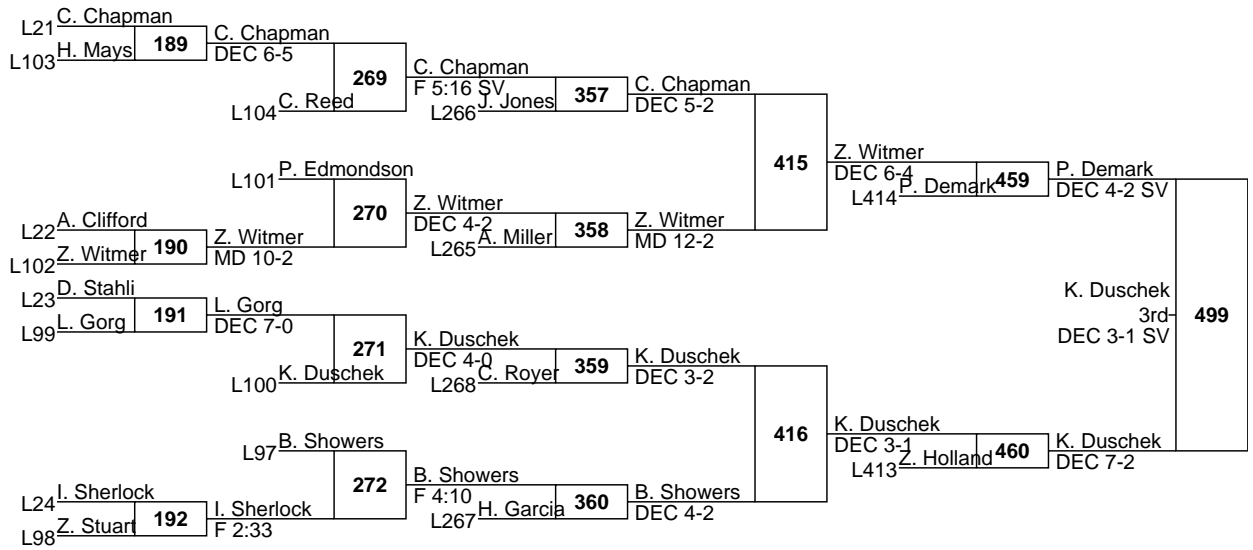

L411 N. Hunt TF 15-0 2:43 **493** N. Teeter 7th DEC 10-5 SV

L412 N. Teeter DEC 2-0

L459 Z. Witmer DEC 4-2 SV  
 L460 Z. Holland 498 MD 8-0

L415 C. Chapman DEC 6-4  
 L416 B. Showers 497 DEC 3-1  
 B. Showers 5th DEC 10-7