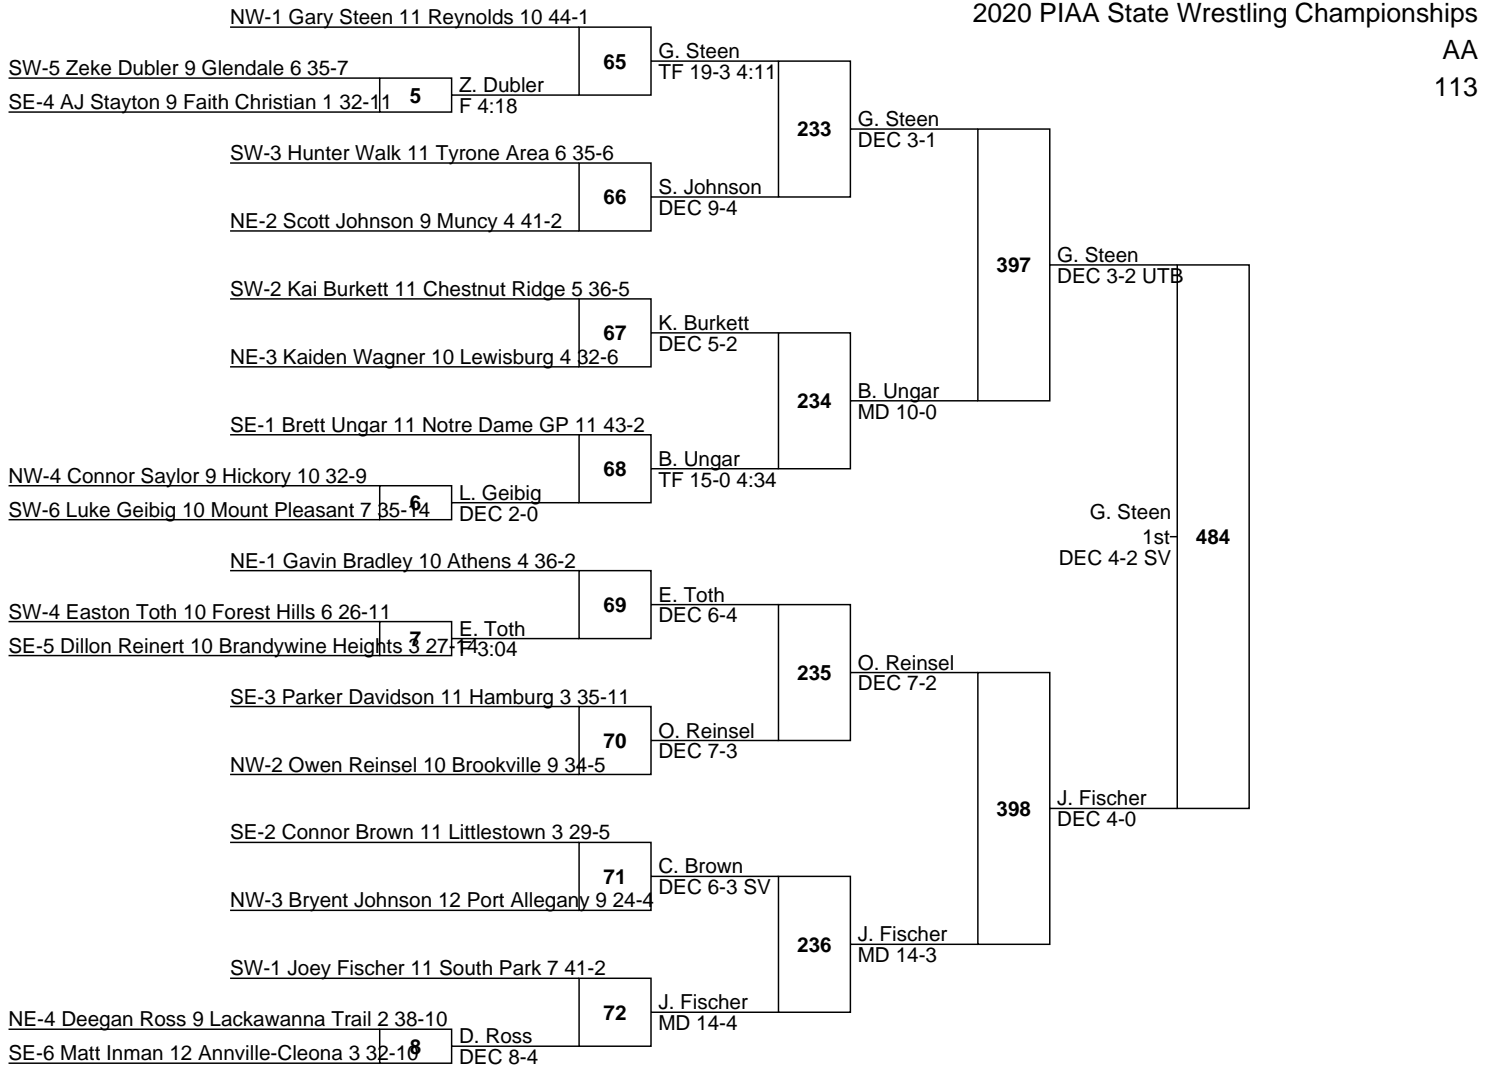

L449 C. Walter DEC 7-4 **478** E. Maag 5th DEC 11-4

L450 E. Maag DEC 3-2 TB2

L395 E. Kolb DEC 7-0 7th **477** E. Kolb DEC 4-2 SV

L396 L. Munsee DEC 6-2

L451 K. Burkett DEC 2-1 482  
 L452 H. Walk DEC 5-0 5th  
 K. Burkett DEC 5-1