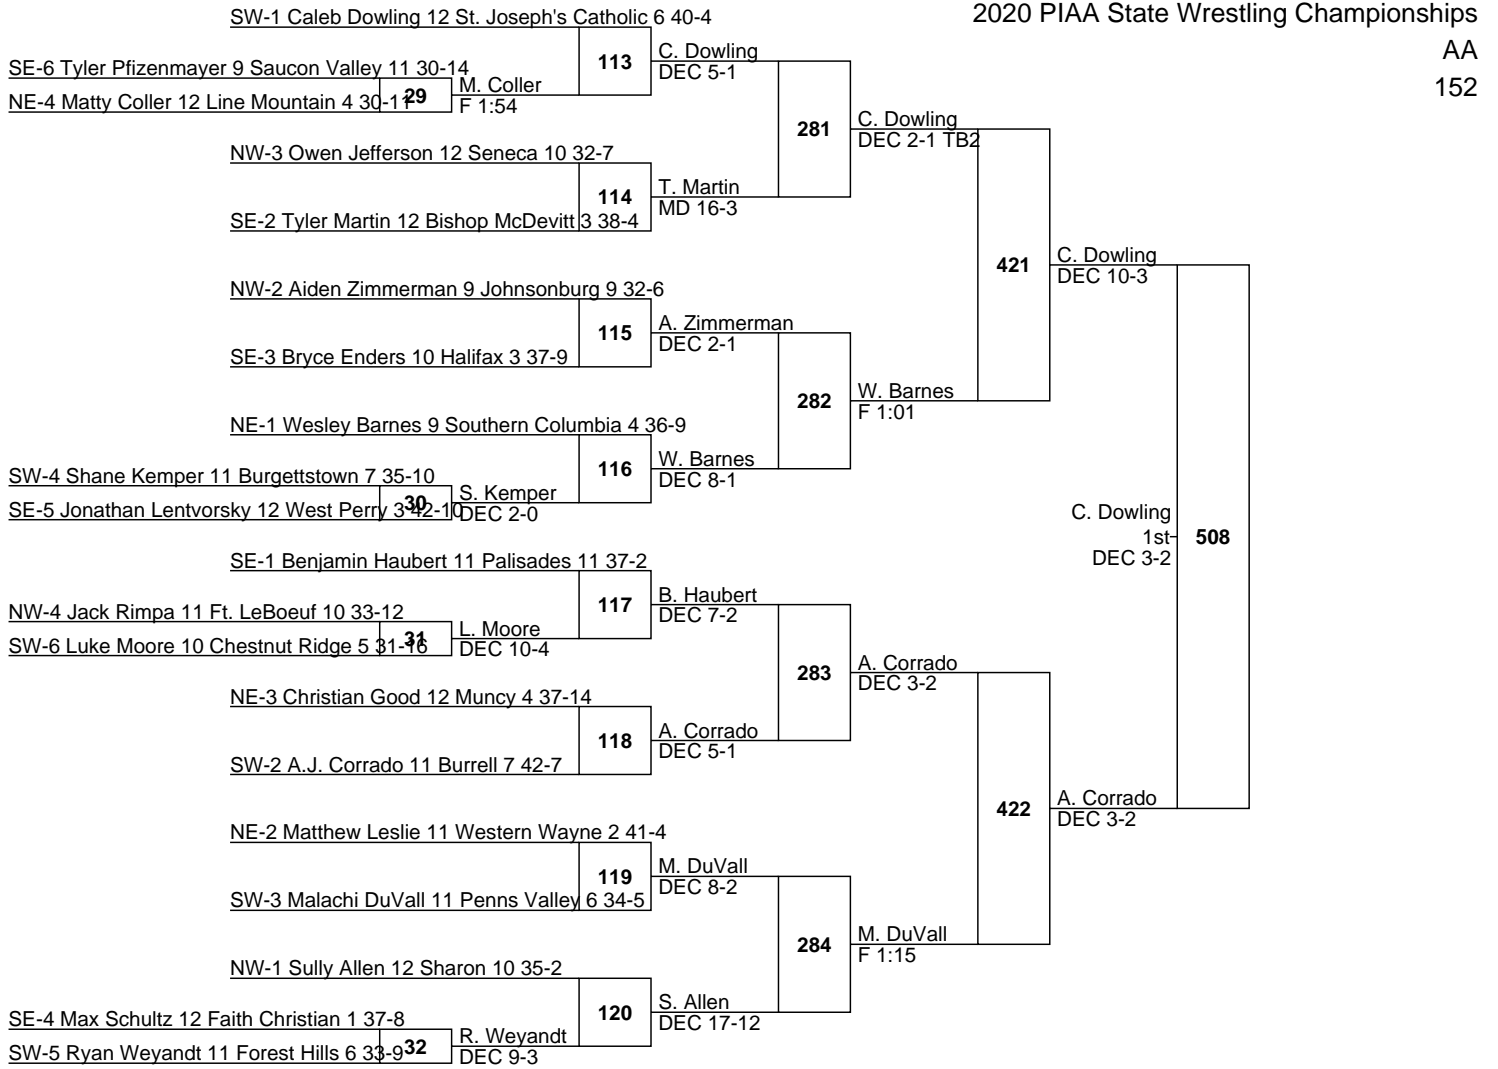

L463 R. Weyandt F 1:33 506 5th
L464 S. Kemper DEC 6-0 MD 16-4

L423 T. Martin DEF 1:53 505 7th
L424 O. Jefferson DEC 4-2 FOR