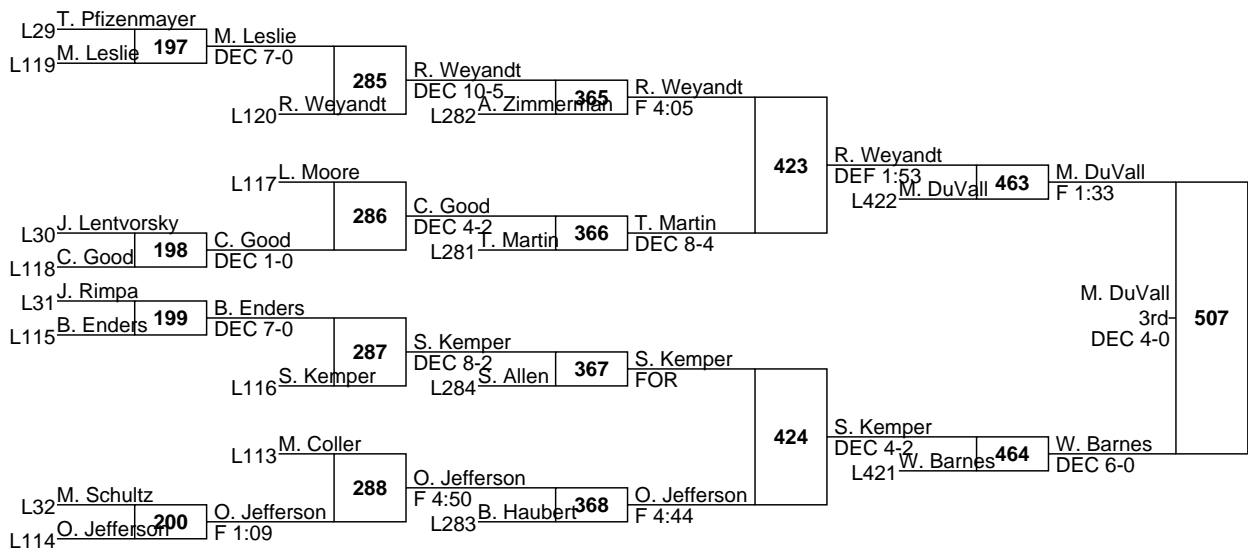

L463 R. Weyandt F 1:33 506 5th
L464 S. Kemper DEC 6-0 MD 16-4

L423 T. Martin DEF 1:53 505 7th
L424 O. Jefferson DEC 4-2 FOR