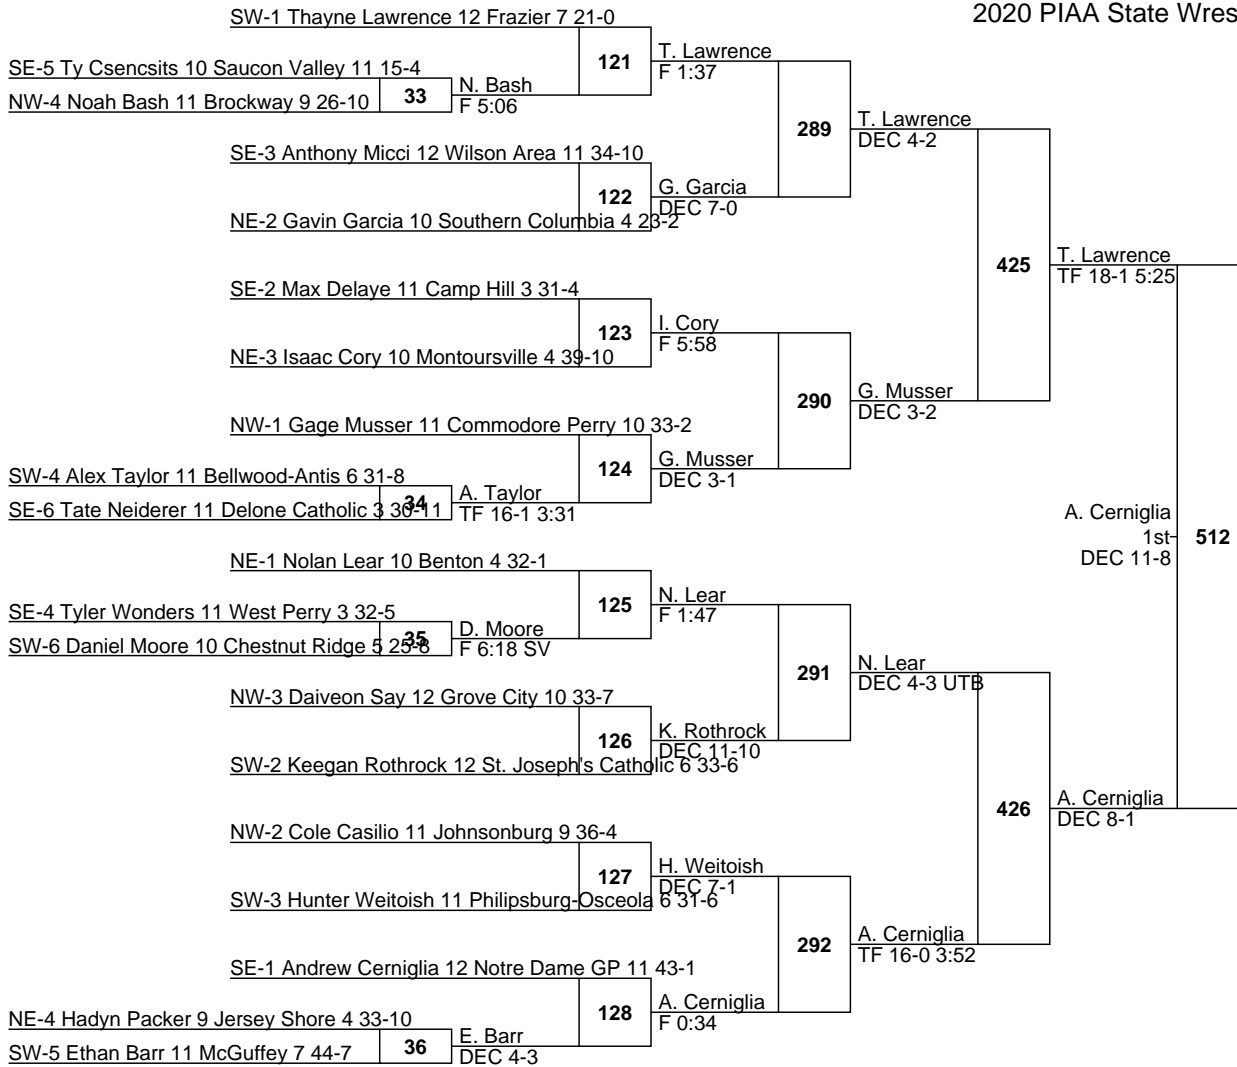

L423 T. Martin DEF 1:53 505 7th  
 L424 O. Jefferson DEC 4-2 FOR

L465 N. Lear 510

L466 K. Rothrock 5th

L466 K. Rothrock DEC 5-4 UTB

L465 N. Lear DEC 6-5

L427 I. Cory 509

L428 H. Weitoish 7th

L428 H. Weitoish DEC 6-4