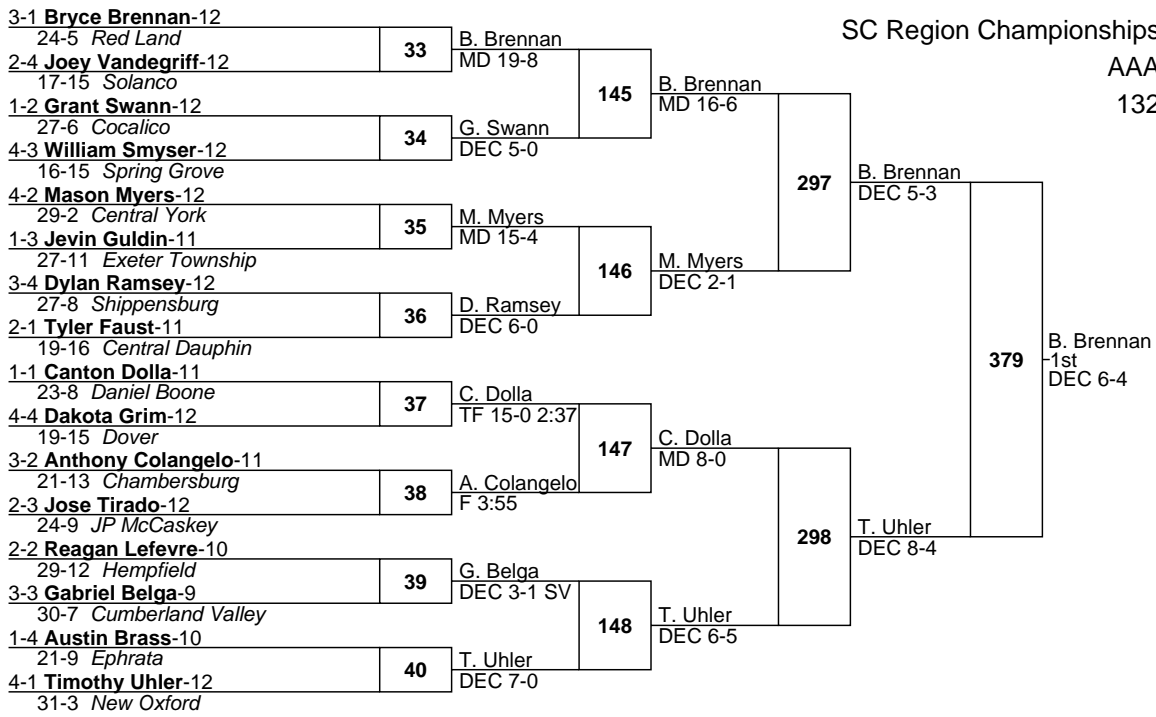

SC Region Championships

AAA

132

SC Region Championships

AAA

138

3-1 Troy-Thomas Elhaji-12 25-3 <i>Lower Dauphin</i>	41	T. Elhaji F 1:43	153	T. Elhaji DEC 11-5	301	L. Strouse DEC 7-6	382	D. Frontino 1st DEC 7-1
1-4 Toby Haldeman-10 10-19 <i>Cocalico</i>								
2-2 Owen Rohrer-12 28-12 <i>Penn Manor</i>	42	O. Rohrer F 2:21	154	L. Strouse MD 15-4	302	D. Frontino F 3:36	380	B. Buckman 3rd DEC 9-4
4-3 Jacob Cherry-10 23-12 <i>Gettysburg</i>								
4-2 Noah Rice-10 29-4 <i>York Suburban</i>	43	R. Fulton DEC 8-4	155	B. Buckman DEC 9-3	303	M. Lewis F 2:36	347	T. Elhaji F 1:49
2-3 Ronnie Fulton-11 29-7 <i>Solanco</i>								
3-4 Liam Strouse-12 25-12 <i>Northern York</i>	44	L. Strouse DEC 2-0 SV	156	D. Frontino F 3:24	304	O. Rohrer DEC 5-2	348	B. Buckman MD 15-1
1-1 Josh Groff-12 24-7 <i>Garden Spot</i>								
2-1 Bryce Buckman-11 33-6 <i>Central Dauphin</i>	45	B. Buckman MD 12-0	157	M. Lewis F 4:22	305	M. Lewis F 2:36	349	T. Elhaji F 1:49
4-4 Joseph Musti-12 18-9 <i>Central York</i>								
1-2 Travis Lambert-12 27-6 <i>Oley Valley</i>	46	T. Lambert DEC 10-6	158	M. Lewis F 4:22	306	M. Lewis F 2:36	350	T. Elhaji F 1:49
3-3 Kyle Miller-11 20-10 <i>Cumberland Valley</i>								
3-2 Dominic Frontino-9 28-8 <i>Shippensburg</i>	47	D. Frontino TF 18-2 5:36	159	M. Lewis F 4:22	307	M. Lewis F 2:36	351	T. Elhaji F 1:49
1-3 Eddie Scheck-11 27-10 <i>Muhlenberg</i>								
2-4 David Woolley-10 25-10 <i>Warwick</i>	48	M. Lewis F 2:33	160	M. Lewis F 4:22	308	M. Lewis F 2:36	352	T. Elhaji F 1:49
4-1 Mason Lewis-12 28-3 <i>Dover</i>								

L41 T. Haldeman	157	J. Cherry F 1:54	245	M. Lewis F 4:22	303	M. Lewis F 2:36	347	T. Elhaji F 1:49	380	B. Buckman 3rd DEC 9-4
L42 J. Cherry										
L43 N. Rice	158	N. Rice DEC 7-3	246	T. Lambert F 2:40	304	O. Rohrer DEC 5-2	348	B. Buckman MD 15-1	381	M. Lewis 5th TF 20-5 4:27
L44 J. Groff										
L45 J. Musti	159	K. Miller DEC 9-2	247	R. Fulton DEC 12-8	305	O. Rohrer F 0:59	349	T. Elhaji F 1:49	382	M. Lewis 5th TF 20-5 4:27
L46 K. Miller										
L47 E. Scheck	160	D. Woolley DEC 1-0	248	O. Rohrer F 0:59	306	O. Rohrer F 0:59	350	T. Elhaji F 1:49	383	M. Lewis 5th TF 20-5 4:27
L48 D. Woolley										
L347 M. Lewis	381	M. Lewis 5th TF 20-5 4:27	382	M. Lewis 5th TF 20-5 4:27	383	M. Lewis 5th TF 20-5 4:27	384	T. Elhaji F 1:49	385	M. Lewis 5th TF 20-5 4:27
L348 O. Rohrer