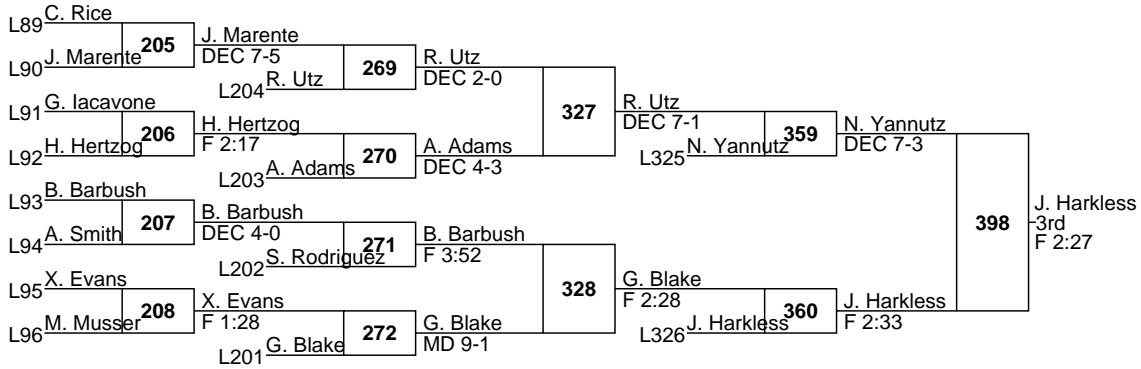

SC Region Championships

AAA

195

SC Region Championships

AAA

220

4-1 Jacob Sharp-12 23-0 York Tech	97	L. Schmick F 4:21	209	M. Woolley F 1:07	329	D. Swanson F 1:20	403	M. Holton 1st DEC 7-2
3-4 Layton Schmick-9 19-9 Carlisle								
2-2 Matt Woolley-12 13-5 Warwick	98	M. Woolley F 2:16			330	M. Holton DEC 3-1		
1-3 Jacob Humphrey-10 19-13 Cocalico								
1-2 Dustin Swanson-11 30-4 Garden Spot	99	D. Swanson F 2:45	210	D. Swanson DEC 6-2				
2-3 Gordy Hoover-11 26-18 Hempfield					330	M. Holton DEC 3-1		
4-4 Nathan Hawkins-12 18-13 South Western	100	W. Hull DEC 10-4						
3-1 Wyatt Hull-12 32-11 Chambersburg					330	M. Holton DEC 3-1		
1-1 T.j. Moore-12 32-2 Cedar Crest	101	T. Moore DEC 7-0	211	T. Moore DEC 4-0				
2-4 Logan Bradley-12 26-15 Lampeter-Strasburg					330	M. Holton DEC 3-1		
3-2 Dontey Rogan-12 21-10 Cumberland Valley	102	D. Rogan DEC 7-2						
4-3 Logan Herbst-10 16-15 Spring Grove					330	M. Holton DEC 3-1		
4-2 Lucas Reed-12 25-11 Central York	103	L. Reed MD 9-1	212	M. Holton DEC 5-3				
3-3 Travis Armstrong-10 22-9 CD East					330	M. Holton DEC 3-1		
1-4 Leo Marente-12 23-13 Conestoga Valley	104	M. Holton MD 11-3						
2-1 Marques Holton-12 31-4 Central Dauphin								

L97 J. Sharp	213	J. Sharp F 1:48	273	J. Sharp DEC 11-9	331	D. Rogan DEC 15-11	361	D. Rogan F 3:18	401	T. Moore 3rd DEC 5-1
L98 J. Humphrey										
L99 G. Hoover	214	G. Hoover DEC 10-6	274	D. Rogan F 4:23						
L100 N. Hawkins					332	W. Hull DEC 11-7	362	T. Moore DEC 3-1 SV		
L101 L. Bradley	215	L. Herbst DEC 6-0	275	W. Hull MD 12-4						
L102 L. Herbst					332	W. Hull DEC 11-7	362	T. Moore DEC 3-1 SV		
L103 T. Armstrong	216	L. Marente F 1:53	276	L. Schmick DEC 9-8						
L104 L. Marente										

L361 M. Woolley F 3:18	402	W. Hull 5th F 0:46
L362 W. Hull DEC 3-1 SV