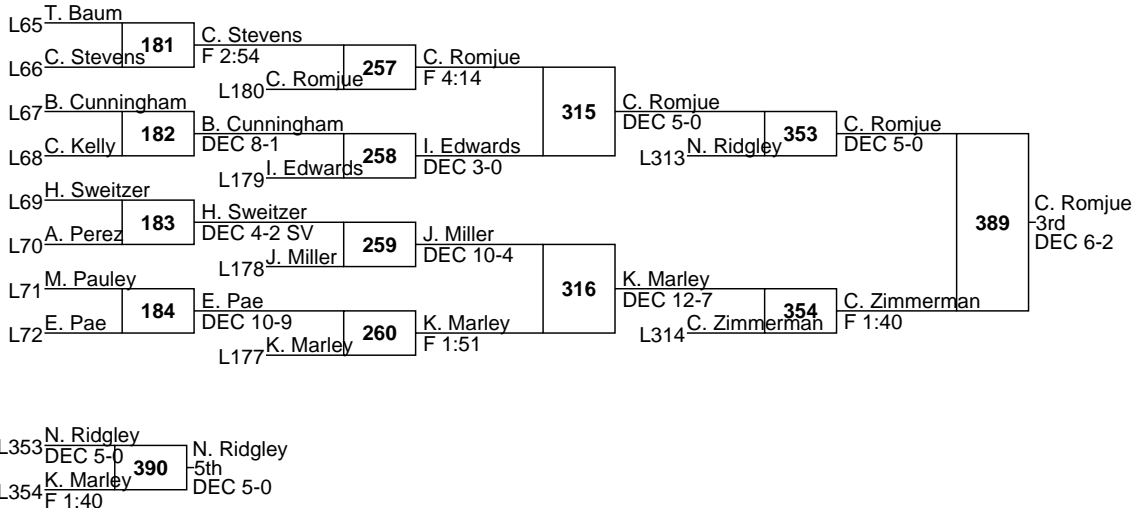

SC Region Championships

AAA

160

SC Region Championships

AAA

170

4-1 Dylan Reinert-12 42-2 Gettysburg	73	D. Reinert F 1:18	185	D. Reinert F 2:12	317	D. Reinert TF 15-0 2:55	394	D. Reinert 1st DEF 0:01
1-4 Jonathan Lopez-10 19-15 Conestoga Valley								
3-2 Tyriek Jackson-10 17-7 Harrisburg	74	T. Jackson DEC 6-1			318	T. Dressler MD 13-2		
2-3 Dylan Bard-10 27-17 Hempfield								
2-2 Cade Clancy-11 30-6 Manheim Township	75	C. Clancy DEC 7-0	186	C. Clancy MD 25-13				
3-3 Camryn VanValen-12 18-8 Red Land					318	T. Dressler MD 13-5		
4-4 Owen Reed-10 18-8 South Western	76	J. Ellis MD 14-1						
1-1 Jim Ellis-10 20-8 Ephrata					318	T. Dressler MD 13-2		
3-1 Bay Blaschak-11 28-9 Northern York	77	B. Blaschak DEC 8-2	187	T. Dressler MD 13-5				
2-4 Liam Feister-10 11-10 Lampeter-Strasburg					318	T. Dressler MD 13-2		
4-2 Thomas Dressler-11 28-4 Spring Grove	78	T. Dressler F 1:46						
1-3 Jake Blanski-11 24-9 Governor Mifflin					318	T. Dressler MD 13-2		
1-2 Benjamin Bearinger-11 19-10 Cocalico	79	B. Bearinger DEC 11-6	188	A. Vogelbacher MD 14-5				
4-3 Hayden Reichard-12 21-11 Waynesboro					318	T. Dressler MD 13-2		
3-4 Gabriel Hayes-11 9-12 Cumberland Valley	80	A. Vogelbacher MD 12-3						
2-1 Andrew Vogelbacher-11 31-0 JP McCaskey								

L73 J. Lopez	189	D. Bard F 0:53	261	B. Bearinger DEC 5-4	319	B. Blaschak DEC 3-1	355	C. Clancy DEC 8-7	392	A. Vogelbacher 3rd DEC 9-4
L74 D. Bard										
L75 C. VanValen	190	C. VanValen DEC 5-1	262	B. Blaschak FOR	319	B. Blaschak DEC 3-1	355	C. Clancy DEC 8-7	392	A. Vogelbacher 3rd DEC 9-4
L76 O. Reed										
L77 L. Feister	191	J. Blanski TF 18-3 3:46	263	J. Ellis F 1:52	320	J. Ellis MD 18-9	356	A. Vogelbacher MD 17-3	392	A. Vogelbacher 3rd DEC 9-4
L78 J. Blanski										
L79 H. Reichard	192	H. Reichard F 1:17	264	T. Jackson DEC 10-5	320	J. Ellis MD 18-9	356	A. Vogelbacher MD 17-3	392	A. Vogelbacher 3rd DEC 9-4
L80 G. Hayes										

L355 B. Blaschak DEC 8-7	393	B. Blaschak 5th F 2:00
L356 J. Ellis MD 17-3