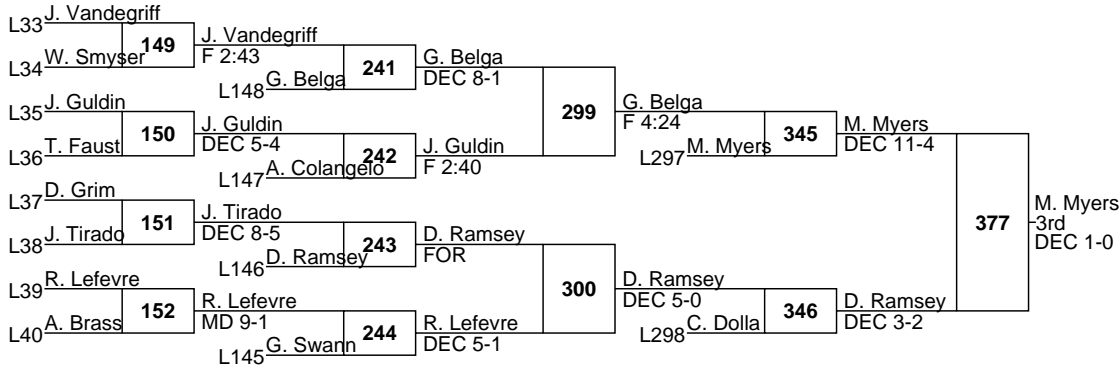

SC Region Championships

AAA

132

SC Region Championships

AAA

138

3-1 Troy-Thomas Elhaji-12 25-3 <i>Lower Dauphin</i>	41	T. Elhaji F 1:43	153	T. Elhaji DEC 11-5	301	L. Strouse DEC 7-6	382	D. Frontino 1st DEC 7-1
1-4 Toby Haldeman-10 10-19 <i>Cocalico</i>								
2-2 Owen Rohrer-12 28-12 <i>Penn Manor</i>	42	O. Rohrer F 2:21	154	L. Strouse MD 15-4	302	D. Frontino F 3:36	380	B. Buckman 3rd DEC 9-4
4-3 Jacob Cherry-10 23-12 <i>Gettysburg</i>								
4-2 Noah Rice-10 29-4 <i>York Suburban</i>	43	R. Fulton DEC 8-4	155	B. Buckman DEC 9-3	303	M. Lewis F 2:36	347	T. Elhaji F 1:49
2-3 Ronnie Fulton-11 29-7 <i>Solanco</i>								
3-4 Liam Strouse-12 25-12 <i>Northern York</i>	44	L. Strouse DEC 2-0 SV	156	D. Frontino F 3:24	304	O. Rohrer DEC 5-2	348	B. Buckman MD 15-1
1-1 Josh Groff-12 24-7 <i>Garden Spot</i>								
2-1 Bryce Buckman-11 33-6 <i>Central Dauphin</i>	45	B. Buckman MD 12-0	157	M. Lewis F 4:22	305	M. Lewis F 2:36	349	T. Elhaji F 1:49
4-4 Joseph Musti-12 18-9 <i>Central York</i>								
1-2 Travis Lambert-12 27-6 <i>Oley Valley</i>	46	T. Lambert DEC 10-6	158	M. Lewis F 4:22	306	M. Lewis F 2:36	350	T. Elhaji F 1:49
3-3 Kyle Miller-11 20-10 <i>Cumberland Valley</i>								
3-2 Dominic Frontino-9 28-8 <i>Shippensburg</i>	47	D. Frontino TF 18-2 5:36	159	M. Lewis F 4:22	307	M. Lewis F 2:36	351	T. Elhaji F 1:49
1-3 Eddie Scheck-11 27-10 <i>Muhlenberg</i>								
2-4 David Woolley-10 25-10 <i>Warwick</i>	48	M. Lewis F 2:33	160	M. Lewis F 4:22	308	M. Lewis F 2:36	352	T. Elhaji F 1:49
4-1 Mason Lewis-12 28-3 <i>Dover</i>								

L41 T. Haldeman	157	J. Cherry F 1:54	245	M. Lewis F 4:22	303	M. Lewis F 2:36	347	T. Elhaji F 1:49	380	B. Buckman 3rd DEC 9-4
L42 J. Cherry										
L43 N. Rice	158	N. Rice DEC 7-3	246	T. Lambert F 2:40	304	O. Rohrer DEC 5-2	348	B. Buckman MD 15-1	381	M. Lewis 5th TF 20-5 4:27
L44 J. Groff										
L45 J. Musti	159	K. Miller DEC 9-2	247	R. Fulton DEC 12-8	305	O. Rohrer F 0:59	349	T. Elhaji F 1:49	382	M. Lewis 5th TF 20-5 4:27
L46 K. Miller										
L47 E. Scheck	160	D. Woolley DEC 1-0	248	O. Rohrer F 0:59	306	O. Rohrer F 0:59	350	T. Elhaji F 1:49	383	M. Lewis 5th TF 20-5 4:27
L48 D. Woolley										
L347 M. Lewis	381	M. Lewis 5th TF 20-5 4:27	382	M. Lewis 5th TF 20-5 4:27	383	M. Lewis 5th TF 20-5 4:27	384	T. Elhaji F 1:49	385	M. Lewis 5th TF 20-5 4:27
L348 O. Rohrer