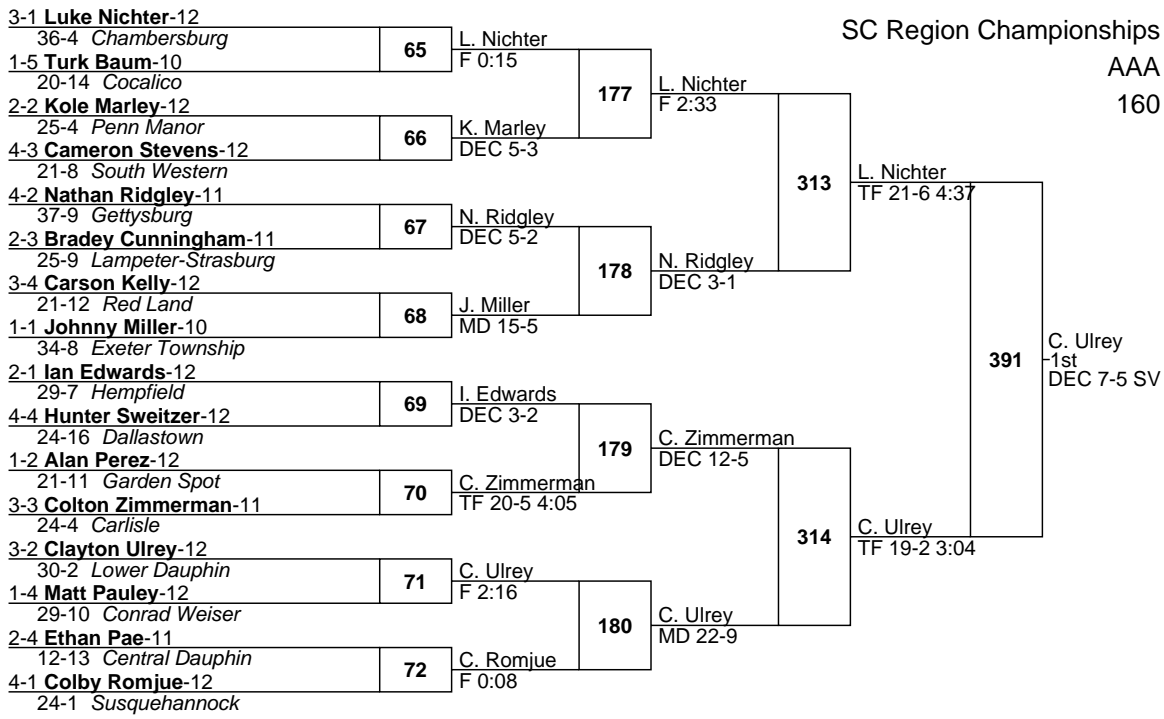

SC Region Championships

AAA

160

SC Region Championships

AAA

170

4-1 Dylan Reinert-12 42-2 Gettysburg	73	D. Reinert F 1:18	185	D. Reinert F 2:12	317	D. Reinert TF 15-0 2:55	394	D. Reinert 1st DEF 0:01
1-4 Jonathan Lopez-10 19-15 Conestoga Valley								
3-2 Tyriek Jackson-10 17-7 Harrisburg	74	T. Jackson DEC 6-1			318	T. Dressler MD 13-2		
2-3 Dylan Bard-10 27-17 Hempfield								
2-2 Cade Clancy-11 30-6 Manheim Township	75	C. Clancy DEC 7-0	186	C. Clancy MD 25-13				
3-3 Camryn VanValen-12 18-8 Red Land					318	T. Dressler MD 13-5		
4-4 Owen Reed-10 18-8 South Western	76	J. Ellis MD 14-1						
1-1 Jim Ellis-10 20-8 Ephrata					318	T. Dressler MD 13-2		
3-1 Bay Blaschak-11 28-9 Northern York	77	B. Blaschak DEC 8-2	187	T. Dressler MD 13-5				
2-4 Liam Feister-10 11-10 Lampeter-Strasburg					318	T. Dressler MD 13-2		
4-2 Thomas Dressler-11 28-4 Spring Grove	78	T. Dressler F 1:46						
1-3 Jake Blanski-11 24-9 Governor Mifflin					318	T. Dressler MD 13-2		
1-2 Benjamin Bearinger-11 19-10 Cocalico	79	B. Bearinger DEC 11-6	188	A. Vogelbacher MD 14-5				
4-3 Hayden Reichard-12 21-11 Waynesboro					318	T. Dressler MD 13-2		
3-4 Gabriel Hayes-11 9-12 Cumberland Valley	80	A. Vogelbacher MD 12-3						
2-1 Andrew Vogelbacher-11 31-0 JP McCaskey								

L73 J. Lopez	189	D. Bard F 0:53	261	B. Bearinger DEC 5-4	319	B. Blaschak DEC 3-1	355	C. Clancy DEC 8-7	392	A. Vogelbacher 3rd DEC 9-4
L74 D. Bard										
L75 C. VanValen	190	C. VanValen DEC 5-1	262	B. Blaschak FOR	319	B. Blaschak DEC 3-1	355	C. Clancy DEC 8-7	392	A. Vogelbacher 3rd DEC 9-4
L76 O. Reed										
L77 L. Feister	191	J. Blanski TF 18-3 3:46	263	J. Ellis F 1:52	320	J. Ellis MD 18-9	356	A. Vogelbacher MD 17-3	392	A. Vogelbacher 3rd DEC 9-4
L78 J. Blanski										
L79 H. Reichard	192	H. Reichard F 1:17	264	T. Jackson DEC 10-5	320	J. Ellis MD 18-9	356	A. Vogelbacher MD 17-3	392	A. Vogelbacher 3rd DEC 9-4
L80 G. Hayes										

L355 B. Blaschak DEC 8-7	393	B. Blaschak 5th F 2:00
L356 J. Ellis MD 17-3