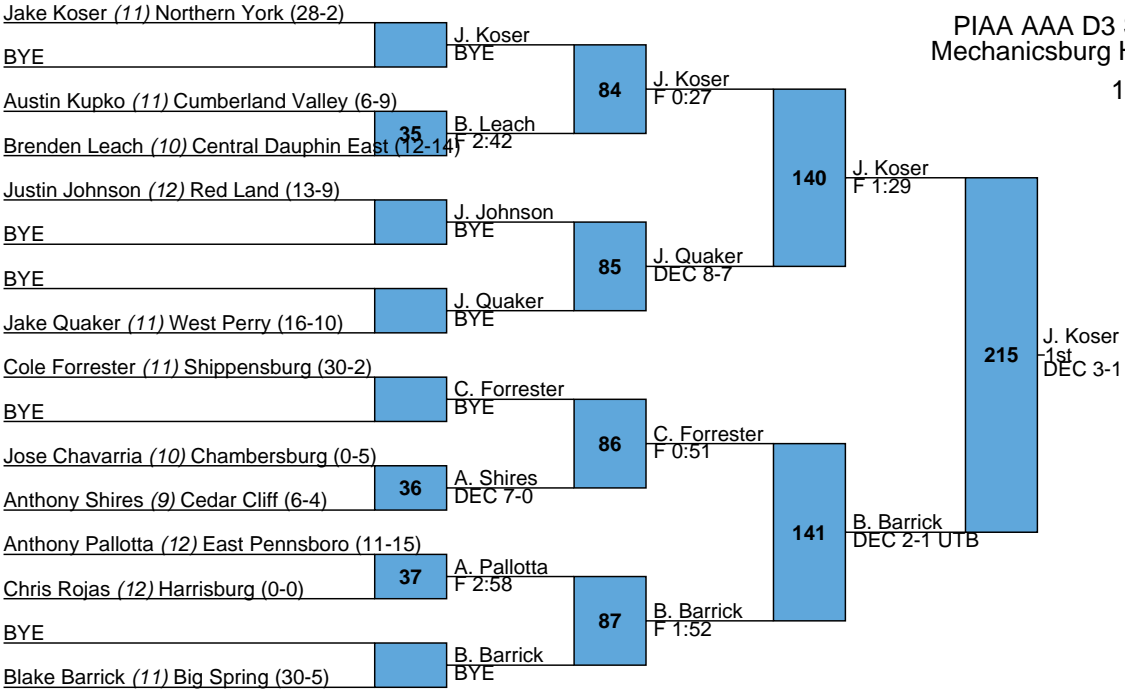

PIAA AAA D3 S3
Mechanicsburg HS
195