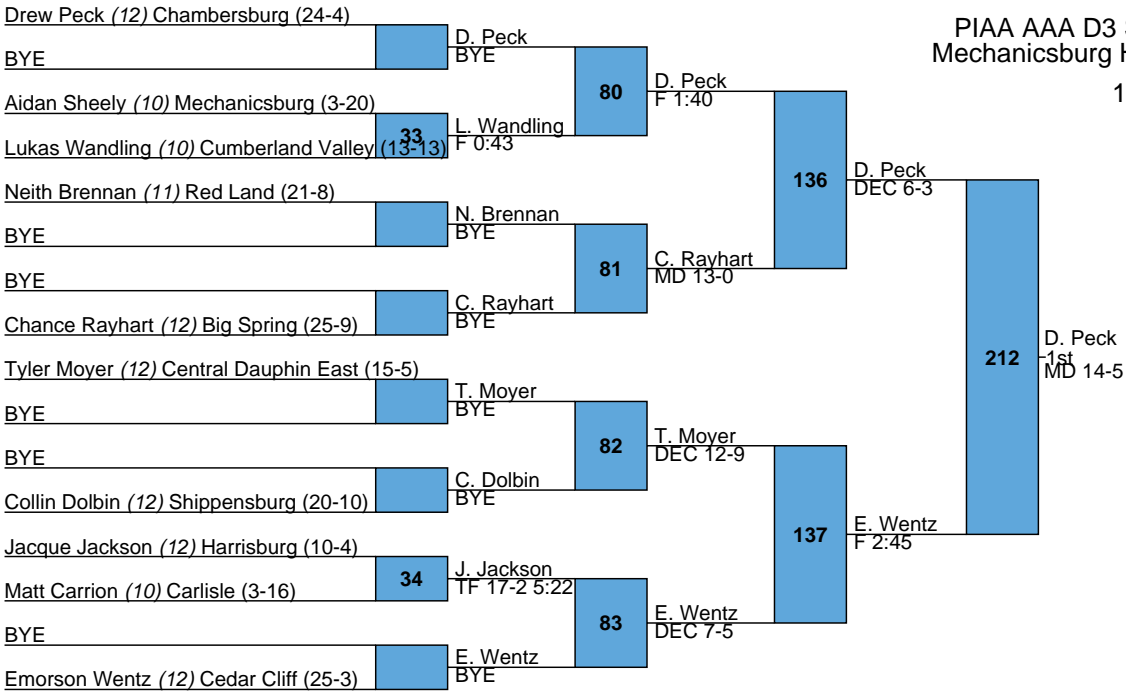

PIAA AAA D3 S3
Mechanicsburg HS
182