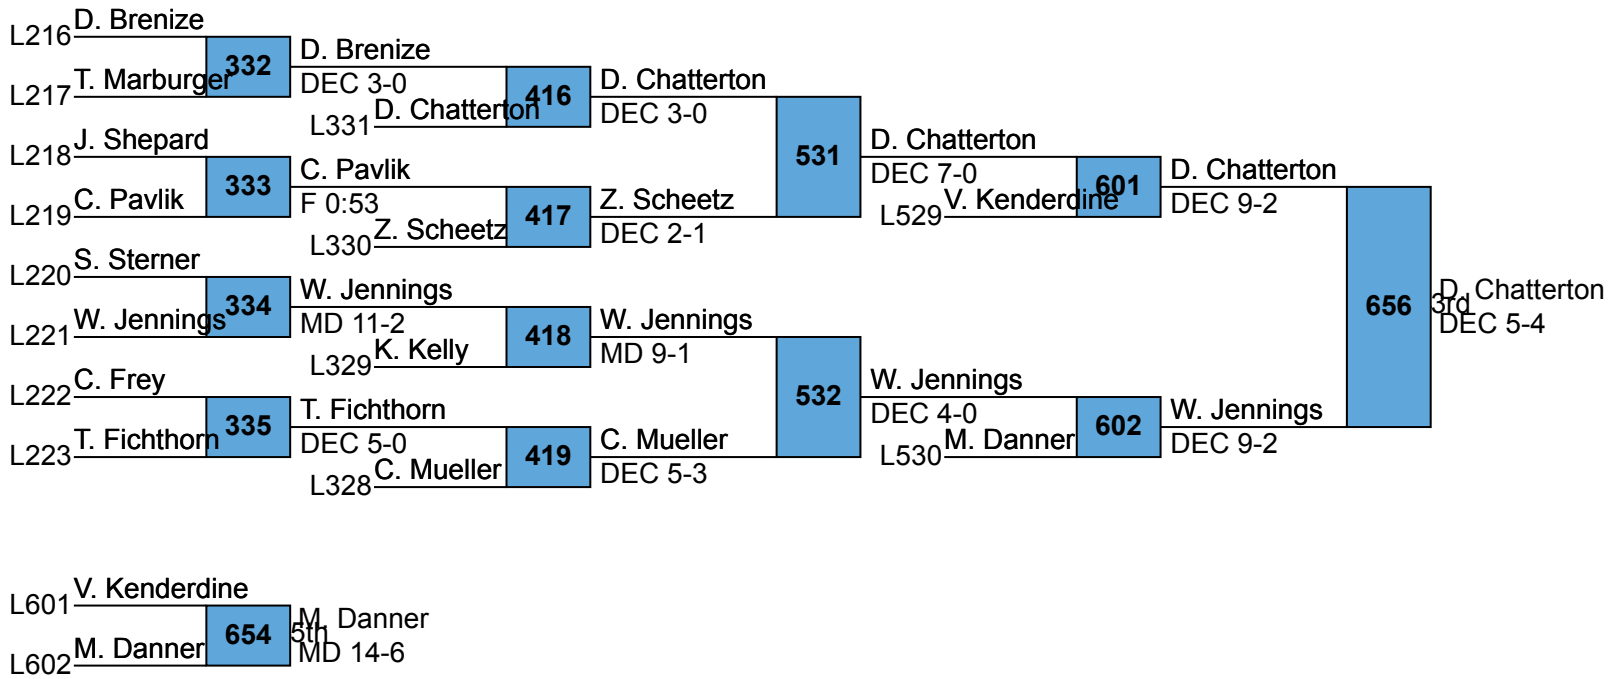

PIAA AA District III & AAA SC Region

AAA
145