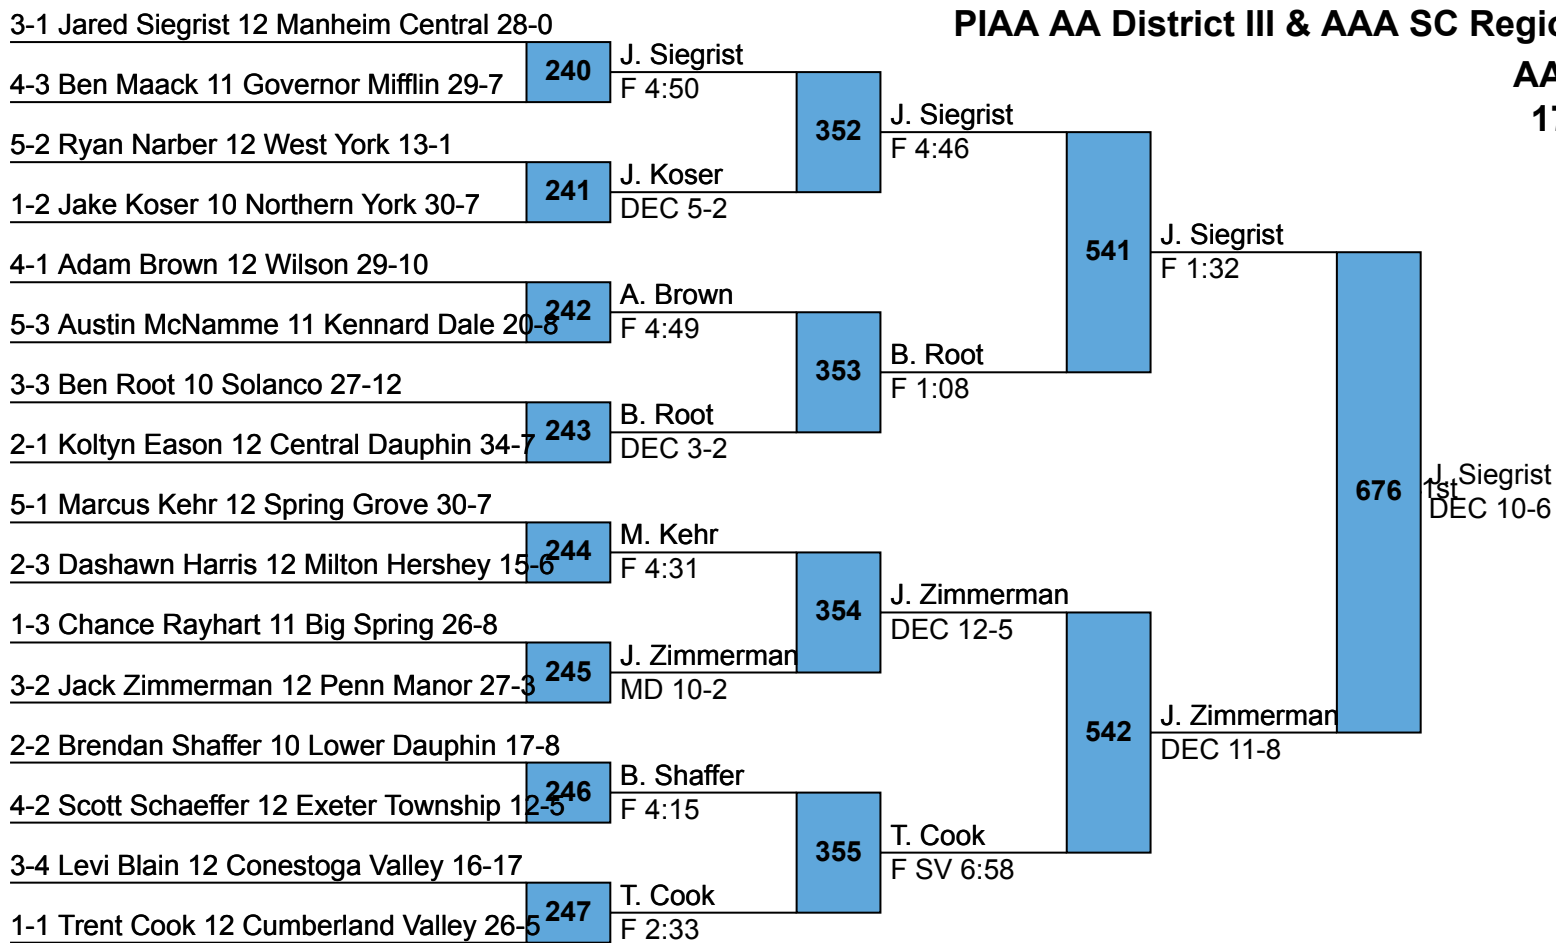

PIAA AA District III & AAA SC Region

AAA
160

2-1 Bailey Shutt 12 Lower Dauphin 26-6		B. Shutt			
5-3 Nathan Gardner 12 West York 10-6	232	F 2:44			
3-2 Mike Davis III 12 J.P. McCaskey 21-10				344	B. Shutt TF 25-9 6:00
1-2 Britain Shields 11 Big Spring 27-8	233	DEC 12-10			
5-1 Ryan Daugherty 11 Spring Grove 21-12					537
1-3 Patrick Zimmerer 12 Waynesboro 22-11	234	F 4:26			
2-3 Philip Petrina 12 Central Dauphin 23-8				345	T. O'Brien F 0:38
4-1 Tommy O'Brien 11 Wilson 35-7	235	DEC 3-0			
1-1 Quentin Milliken 10 Cumberland Valley 31-10					670
3-3 Tyler Reber 12 Hempfield 28-8	236	DEC 6-4			
4-3 Ezekiel Torres 11 Reading 18-14				346	Q. Milliken DEC 4-2
2-2 Brodie Englert 12 Red Land 27-6	237	DEC 7-2			
4-2 Max Martin 11 Cocalico 22-15					538
5-2 Drake Pew 11 Dallastown 26-4	238	F 2:51			
1- Unnamed Forfeit Carlisle 0-0				347	J. Barley MD 13-5
3-1 Jonah Barley 11 Penn Manor 31-0	239	FOR			

L232 N. Gardner					
L233 M. Davis III	348	FOR			
L234 P. Zimmerer					
L235 P. Petrina	349	MD 12-1			
L236 T. Reber					
L237 E. Torres	350	F 4:00			
L238 M. Martin					
L239 U. Forfeit	351	FOR			
L347 D. Pew	424	DEC 10-8			
L346 B. Englert	425	DEC 3-2			
L345 R. Daugherty	426	DEC 9-7			
L344 B. Shields	427	F 0:57			
P. Petrina				539	P. Petrina DEC 12-7
T. O'Brien	605	MD 9-0			
T. Reber					540
J. Barley	606	DEC 4-1			
J. Barley					668

L605 P. Petrina					
L606 T. Reber	666	5th DEC 3-1			

PIAA AA District III & AAA SC Region

AAA
170