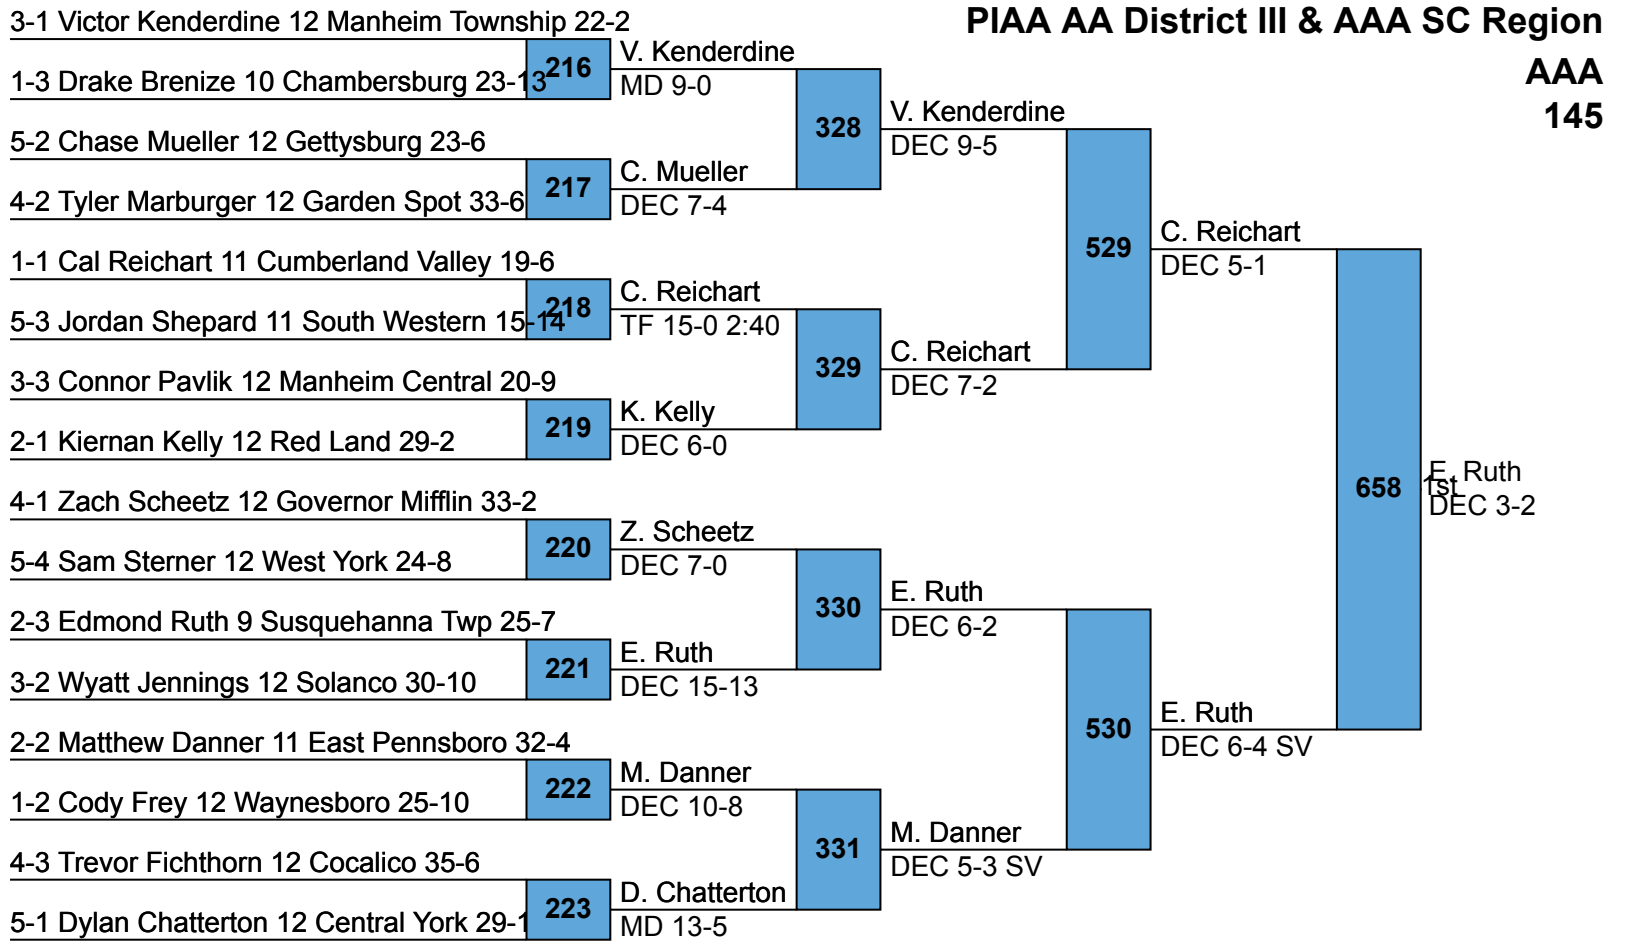

PIAA AA District III & AAA SC Region

AAA
145