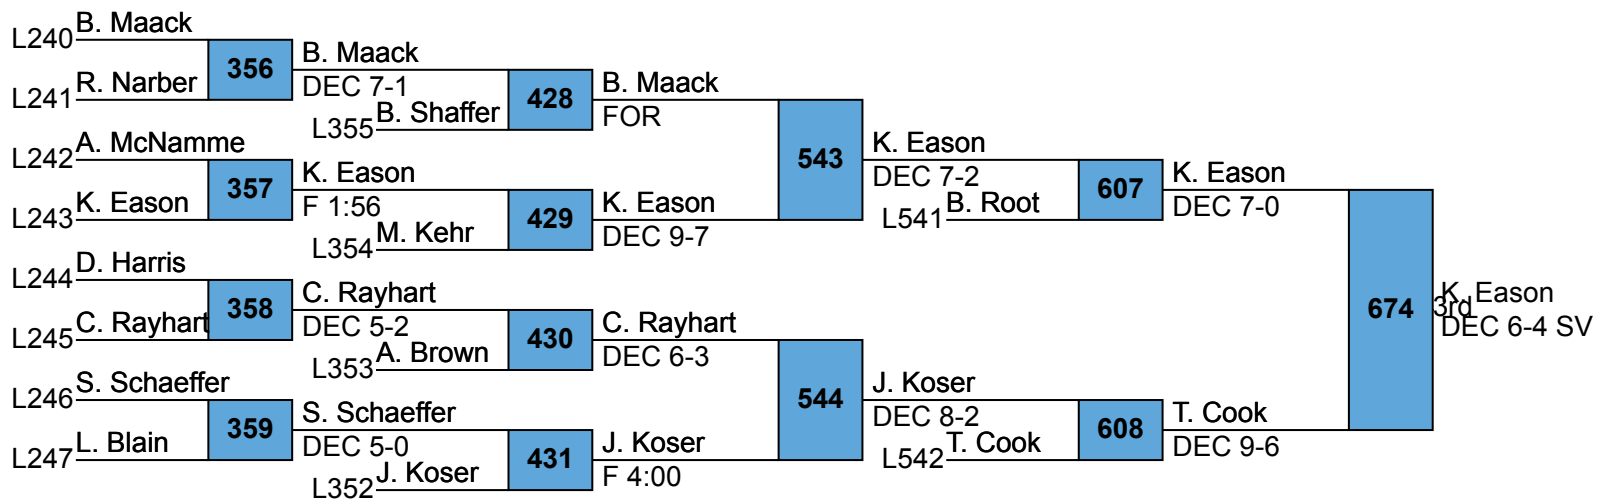

PIAA AA District III & AAA SC Region

AAA
160

2-1 Bailey Shutt 12 Lower Dauphin 26-6		B. Shutt			
5-3 Nathan Gardner 12 West York 10-6	232	F 2:44			
3-2 Mike Davis III 12 J.P. McCaskey 21-10				344	B. Shutt TF 25-9 6:00
1-2 Britain Shields 11 Big Spring 27-8	233	DEC 12-10			
5-1 Ryan Daugherty 11 Spring Grove 21-12					537
1-3 Patrick Zimmerer 12 Waynesboro 22-11	234	F 4:26			
2-3 Philip Petrina 12 Central Dauphin 23-8				345	T. O'Brien F 0:38
4-1 Tommy O'Brien 11 Wilson 35-7	235	DEC 3-0			
1-1 Quentin Milliken 10 Cumberland Valley 31-10					670
3-3 Tyler Reber 12 Hempfield 28-8	236	DEC 6-4			
4-3 Ezekiel Torres 11 Reading 18-14				346	Q. Milliken DEC 4-2
2-2 Brodie Englert 12 Red Land 27-6	237	DEC 7-2			
4-2 Max Martin 11 Cocalico 22-15					538
5-2 Drake Pew 11 Dallastown 26-4	238	F 2:51			
1- Unnamed Forfeit Carlisle 0-0				347	J. Barley MD 13-5
3-1 Jonah Barley 11 Penn Manor 31-0	239	FOR			

L232 N. Gardner					
L233 M. Davis III	348	FOR			
L234 P. Zimmerer					
L235 P. Petrina	349	MD 12-1			
L236 T. Reber					
L237 E. Torres	350	F 4:00			
L238 M. Martin					
L239 U. Forfeit	351	FOR			
L347 D. Pew	424	DEC 10-8			
L346 B. Englert	425	DEC 3-2			
L345 R. Daugherty	426	DEC 9-7			
L344 B. Shields	427	F 0:57			
P. Petrina				539	P. Petrina DEC 12-7
T. O'Brien	605	MD 9-0			
T. Reber					540
J. Barley	606	DEC 4-1			
J. Barley					668

L605 P. Petrina					
L606 T. Reber	666	5th DEC 3-1			

PIAA AA District III & AAA SC Region

AAA
170