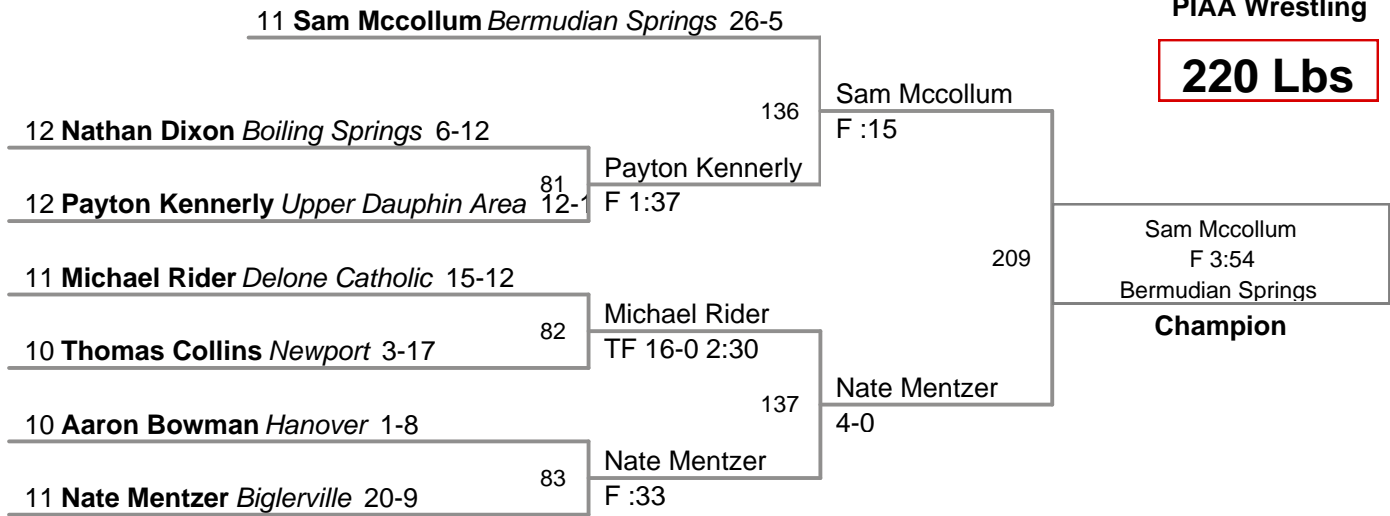

145 Lbs

160 Lbs

170 Lbs

182 Lbs

195 Lbs

2014 AA D3 Section 1
PIAA Wrestling

220 Lbs

285 Lbs