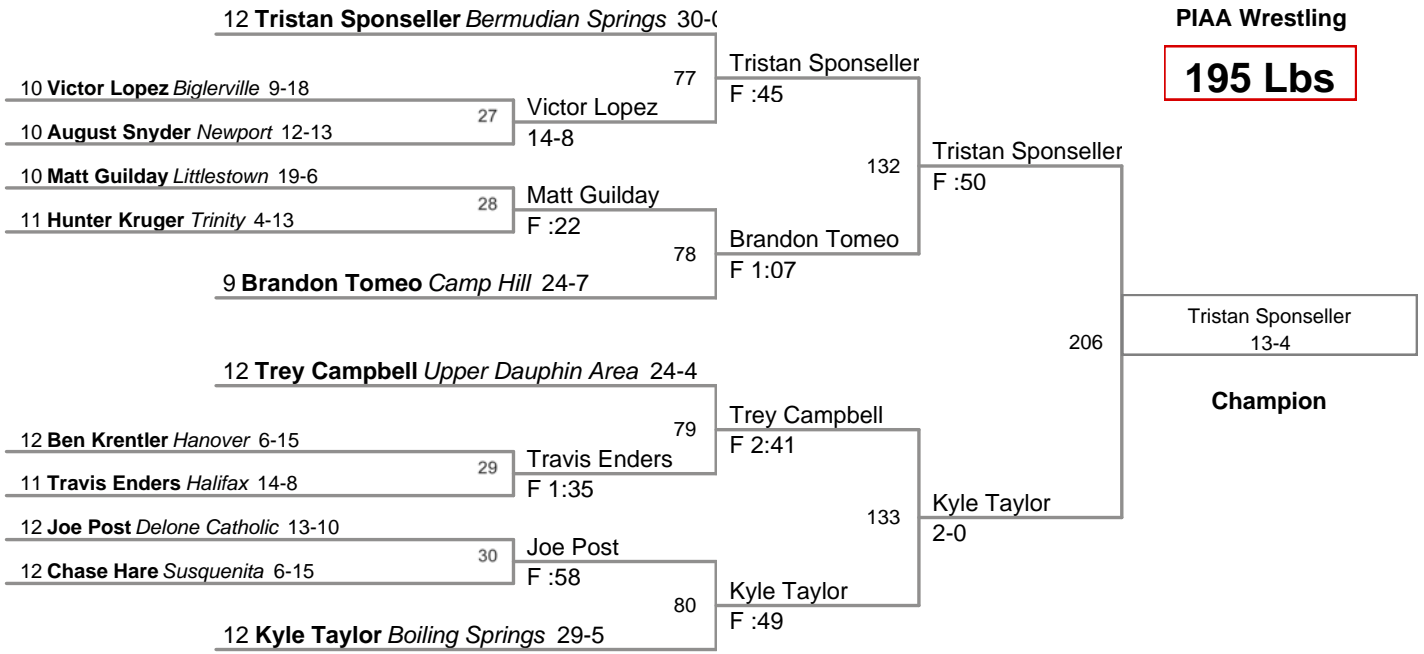

145 Lbs

160 Lbs

170 Lbs

182 Lbs

195 Lbs

2014 AA D3 Section 1
PIAA Wrestling

220 Lbs

285 Lbs