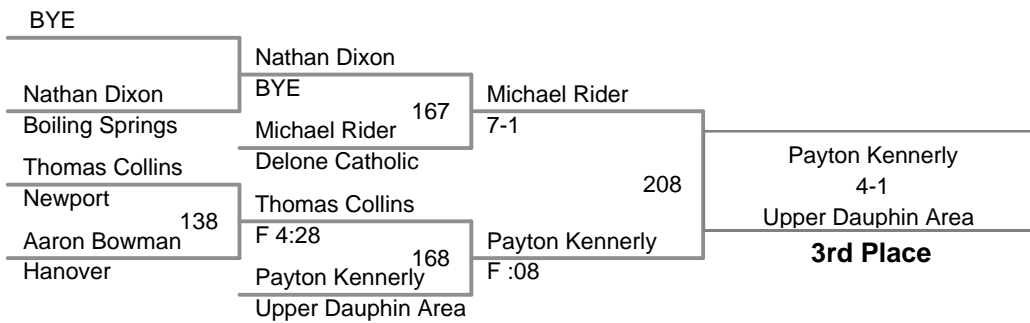

145 Lbs

160 Lbs

170 Lbs

182 Lbs

195 Lbs

2014 AA D3 Section 1
PIAA Wrestling

220 Lbs

285 Lbs