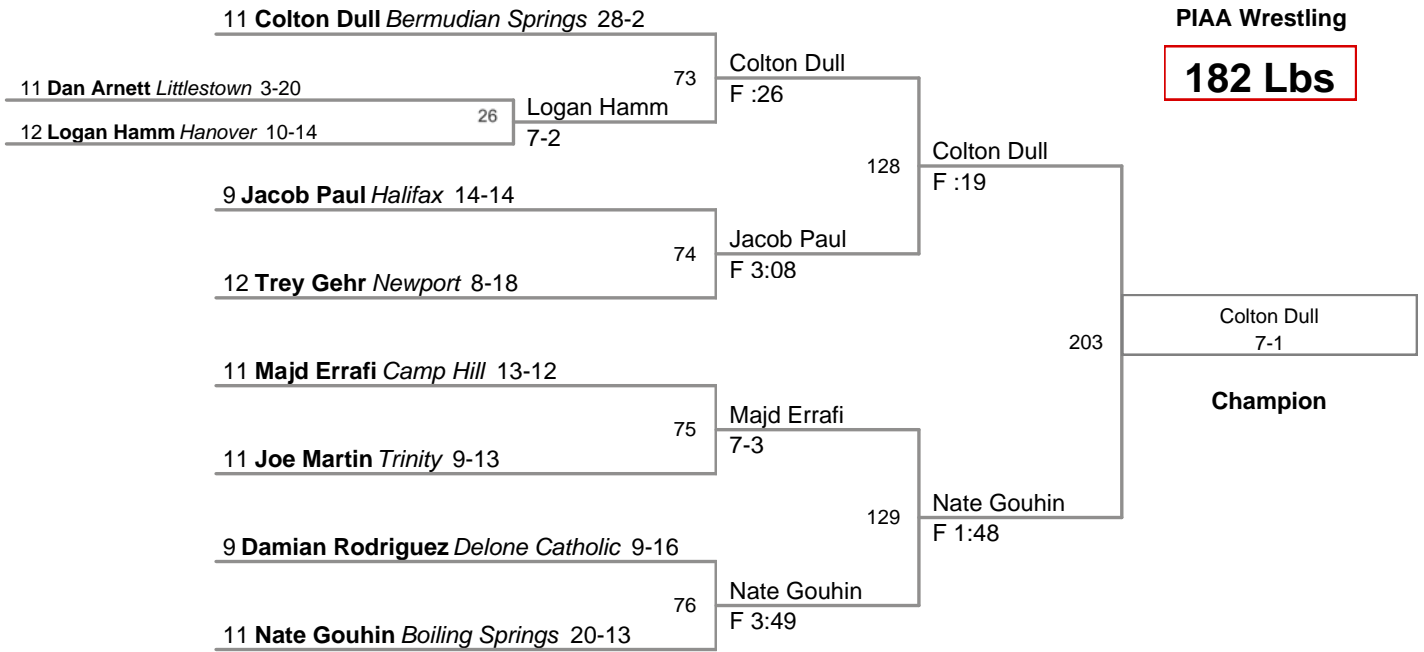

145 Lbs

160 Lbs

170 Lbs

182 Lbs

195 Lbs

2014 AA D3 Section 1
PIAA Wrestling

220 Lbs

285 Lbs