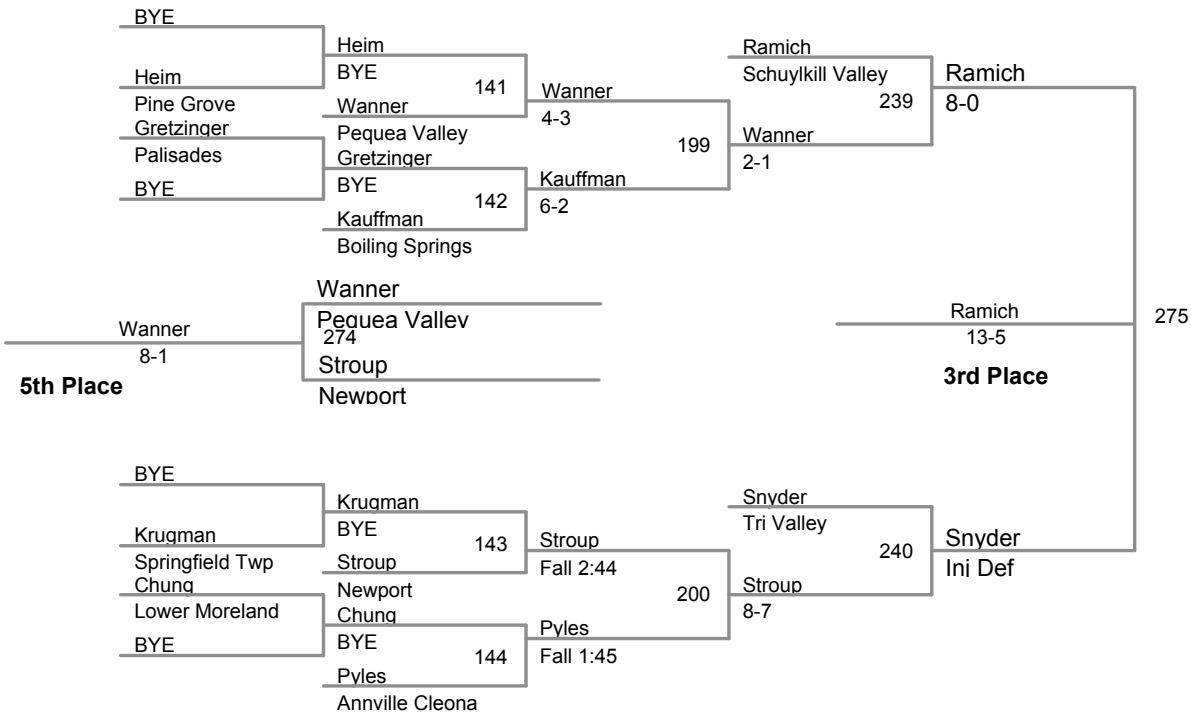

**126 Lbs**

**132 Lbs**

2014 SE AA Region  
PIAA Wrestling

**138 Lbs**

2014 SE AA Region  
PIAA Wrestling

**145 Lbs**

2014 SE AA Region  
PIAA Wrestling

**152 Lbs**

2014 SE AA Region  
PIAA Wrestling

**170 Lbs**

2014 SE AA Region  
PIAA Wrestling

**182 Lbs**

2014 SE AA Region  
PIAA Wrestling

**195 Lbs**

2014 SE AA Region  
PIAA Wrestling

**220 Lbs**

2014 SE AA Region  
PIAA Wrestling

**285 Lbs**