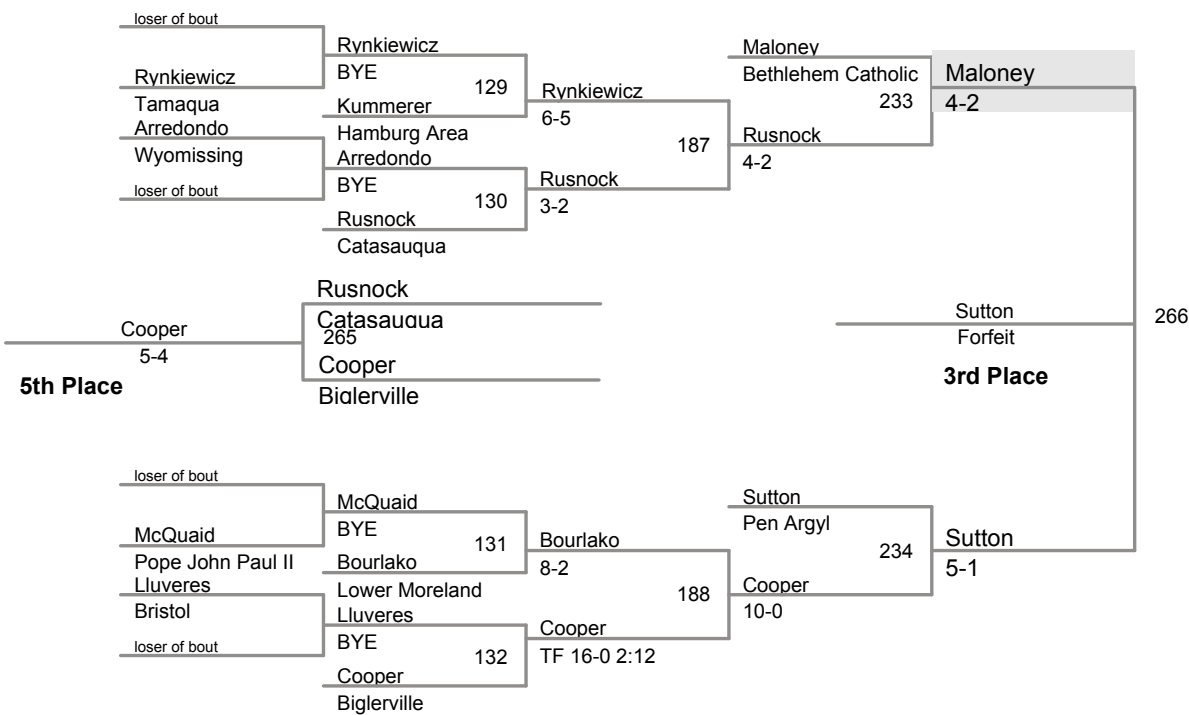

2014 SE AA Region  
PIAA Wrestling

**106 Lbs**

2014 SE AA Region  
PIAA Wrestling

**113 Lbs**

2014 SE AA Region  
PIAA Wrestling

**120 Lbs**

**Champion**

Myers  
8-4

**126 Lbs**

**132 Lbs**

2014 SE AA Region  
PIAA Wrestling

**138 Lbs**

2014 SE AA Region  
PIAA Wrestling

**145 Lbs**

2014 SE AA Region  
PIAA Wrestling

**152 Lbs**

2014 SE AA Region  
PIAA Wrestling

**170 Lbs**

2014 SE AA Region  
PIAA Wrestling

**182 Lbs**

2014 SE AA Region  
PIAA Wrestling

**195 Lbs**

2014 SE AA Region  
PIAA Wrestling

**220 Lbs**

2014 SE AA Region  
PIAA Wrestling

**285 Lbs**