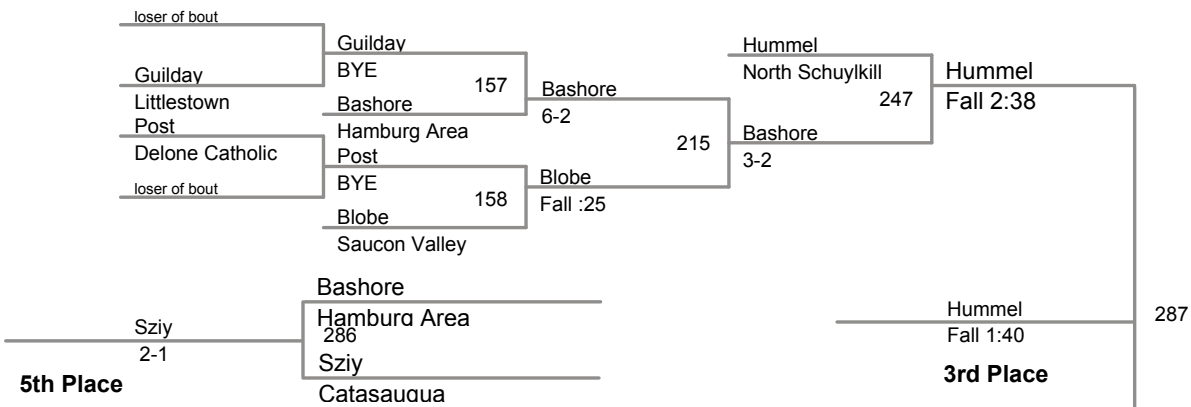

2014 SE AA Region  
PIAA Wrestling

**170 Lbs**

2014 SE AA Region  
PIAA Wrestling

**182 Lbs**

2014 SE AA Region  
PIAA Wrestling

**195 Lbs**

2014 SE AA Region  
PIAA Wrestling

**220 Lbs**

2014 SE AA Region  
PIAA Wrestling

**285 Lbs**