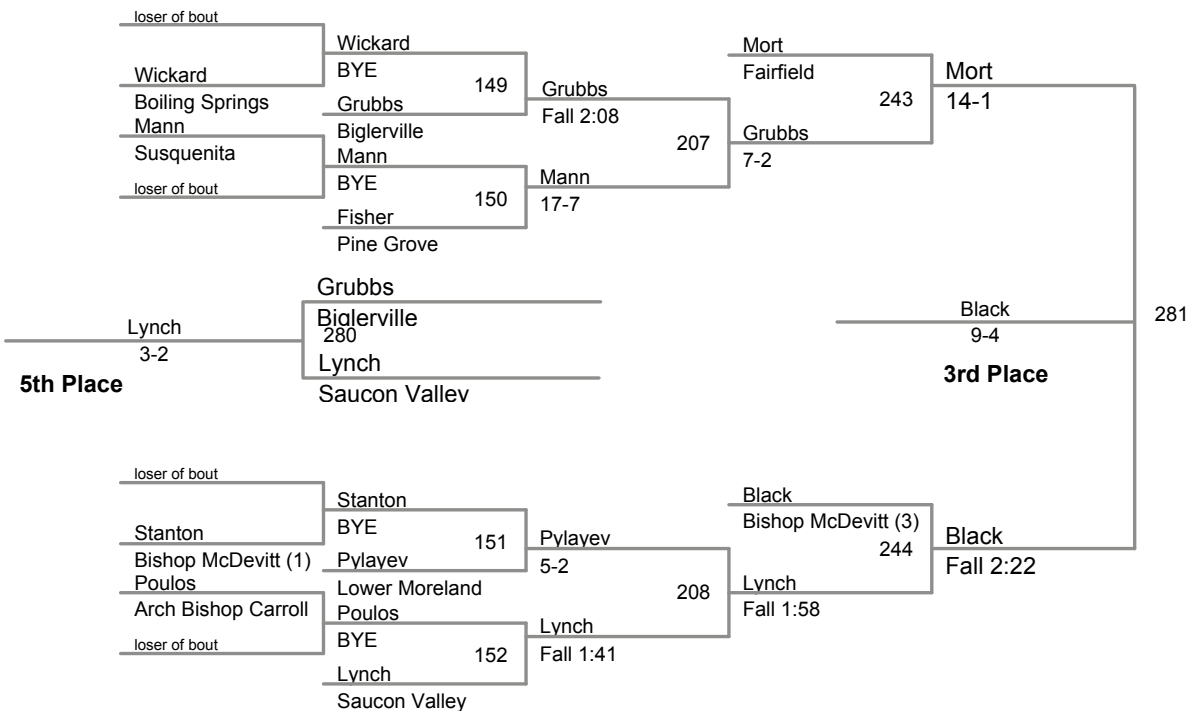

**126 Lbs**

**132 Lbs**

2014 SE AA Region  
PIAA Wrestling

**138 Lbs**

2014 SE AA Region  
PIAA Wrestling

**145 Lbs**

2014 SE AA Region  
PIAA Wrestling

**152 Lbs**

2014 SE AA Region  
PIAA Wrestling

**170 Lbs**

2014 SE AA Region  
PIAA Wrestling

**182 Lbs**

2014 SE AA Region  
PIAA Wrestling

**195 Lbs**

2014 SE AA Region  
PIAA Wrestling

**220 Lbs**

2014 SE AA Region  
PIAA Wrestling

**285 Lbs**