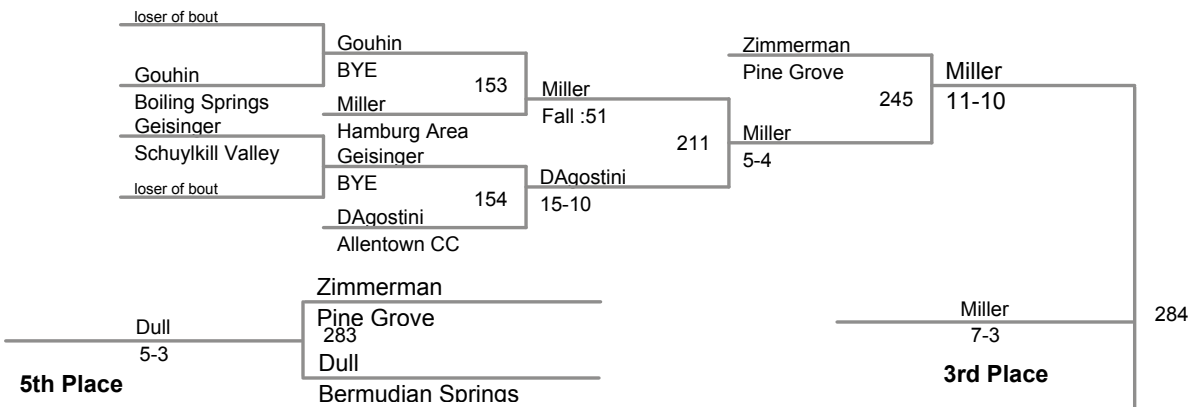

**126 Lbs**

**132 Lbs**

2014 SE AA Region  
PIAA Wrestling

**138 Lbs**

2014 SE AA Region  
PIAA Wrestling

**145 Lbs**

2014 SE AA Region  
PIAA Wrestling

**152 Lbs**

2014 SE AA Region  
PIAA Wrestling

**170 Lbs**

2014 SE AA Region  
PIAA Wrestling

**182 Lbs**

2014 SE AA Region  
PIAA Wrestling

**195 Lbs**

2014 SE AA Region  
PIAA Wrestling

**220 Lbs**

2014 SE AA Region  
PIAA Wrestling

**285 Lbs**