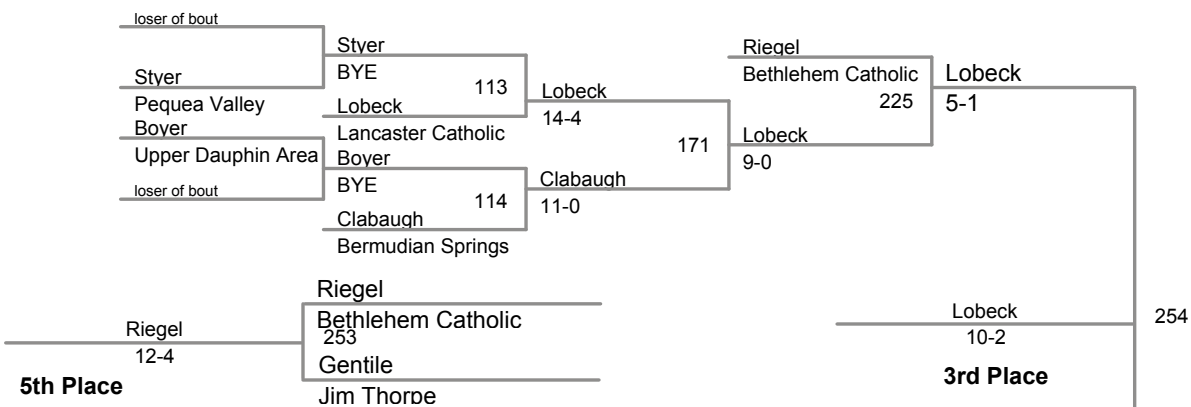

2014 SE AA Region  
PIAA Wrestling

**106 Lbs**

2014 SE AA Region  
PIAA Wrestling

**113 Lbs**

2014 SE AA Region  
PIAA Wrestling

**120 Lbs**

**Champion**

Myers  
8-4

**126 Lbs**

**132 Lbs**

2014 SE AA Region  
PIAA Wrestling

**138 Lbs**

2014 SE AA Region  
PIAA Wrestling

**145 Lbs**

2014 SE AA Region  
PIAA Wrestling

**152 Lbs**

2014 SE AA Region  
PIAA Wrestling

**170 Lbs**

2014 SE AA Region  
PIAA Wrestling

**182 Lbs**

2014 SE AA Region  
PIAA Wrestling

**195 Lbs**

2014 SE AA Region  
PIAA Wrestling

**220 Lbs**

2014 SE AA Region  
PIAA Wrestling

**285 Lbs**