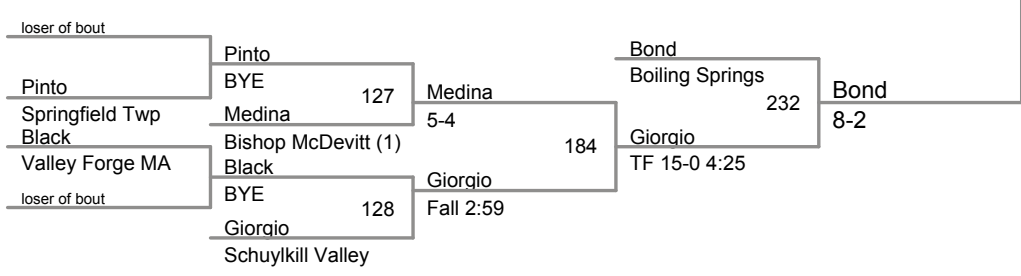

2014 SE AA Region  
PIAA Wrestling

**106 Lbs**

2014 SE AA Region  
PIAA Wrestling

**113 Lbs**

2014 SE AA Region  
PIAA Wrestling

**120 Lbs**

**Champion**

Myers  
8-4

**126 Lbs**

**132 Lbs**

2014 SE AA Region  
PIAA Wrestling

**138 Lbs**

2014 SE AA Region  
PIAA Wrestling

**145 Lbs**

2014 SE AA Region  
PIAA Wrestling

**152 Lbs**

2014 SE AA Region  
PIAA Wrestling

**170 Lbs**

2014 SE AA Region  
PIAA Wrestling

**182 Lbs**

2014 SE AA Region  
PIAA Wrestling

**195 Lbs**

2014 SE AA Region  
PIAA Wrestling

**220 Lbs**