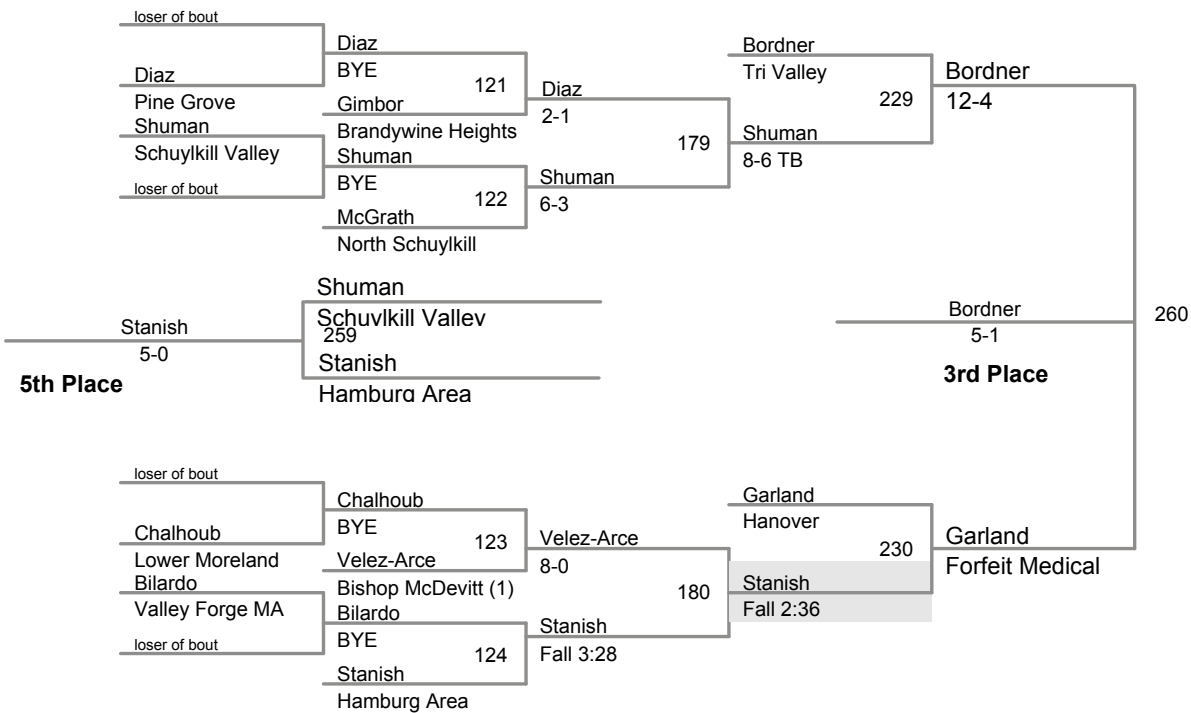

2014 SE AA Region  
PIAA Wrestling

**106 Lbs**

2014 SE AA Region  
PIAA Wrestling

**113 Lbs**

2014 SE AA Region  
PIAA Wrestling

**120 Lbs**

**Champion**

Myers  
8-4

**126 Lbs**

**132 Lbs**

2014 SE AA Region  
PIAA Wrestling

**138 Lbs**

2014 SE AA Region  
PIAA Wrestling

**145 Lbs**

2014 SE AA Region  
PIAA Wrestling

**152 Lbs**

2014 SE AA Region  
PIAA Wrestling

**170 Lbs**

2014 SE AA Region  
PIAA Wrestling

**182 Lbs**

2014 SE AA Region  
PIAA Wrestling

**195 Lbs**

2014 SE AA Region  
PIAA Wrestling

**220 Lbs**

2014 SE AA Region  
PIAA Wrestling

**285 Lbs**