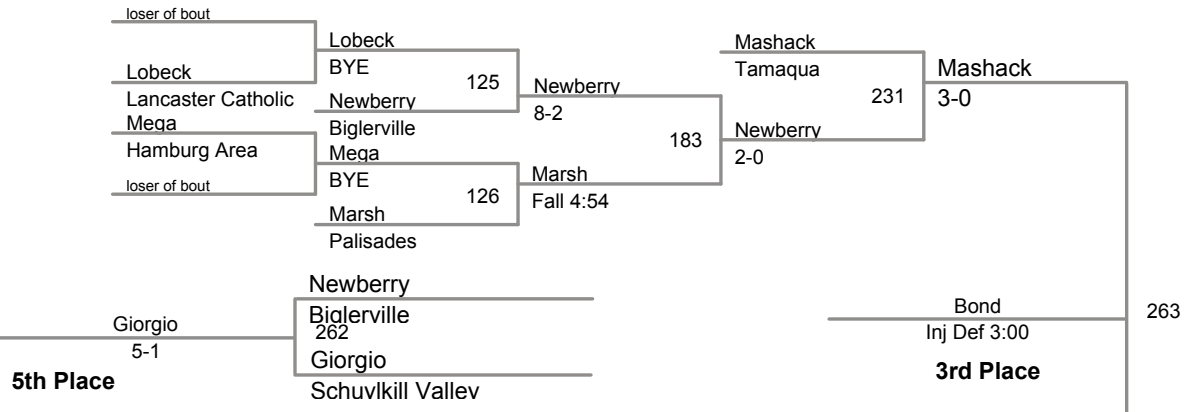

2014 SE AA Region  
PIAA Wrestling

**106 Lbs**

2014 SE AA Region  
PIAA Wrestling

**113 Lbs**

2014 SE AA Region  
PIAA Wrestling

**120 Lbs**

**Champion**

Myers  
8-4

**126 Lbs**

**132 Lbs**

2014 SE AA Region  
PIAA Wrestling

**138 Lbs**

2014 SE AA Region  
PIAA Wrestling

**145 Lbs**

2014 SE AA Region  
PIAA Wrestling

**152 Lbs**

2014 SE AA Region  
PIAA Wrestling

**170 Lbs**

2014 SE AA Region  
PIAA Wrestling

**182 Lbs**

2014 SE AA Region  
PIAA Wrestling

**195 Lbs**

2014 SE AA Region  
PIAA Wrestling

**220 Lbs**

2014 SE AA Region  
PIAA Wrestling

**285 Lbs**