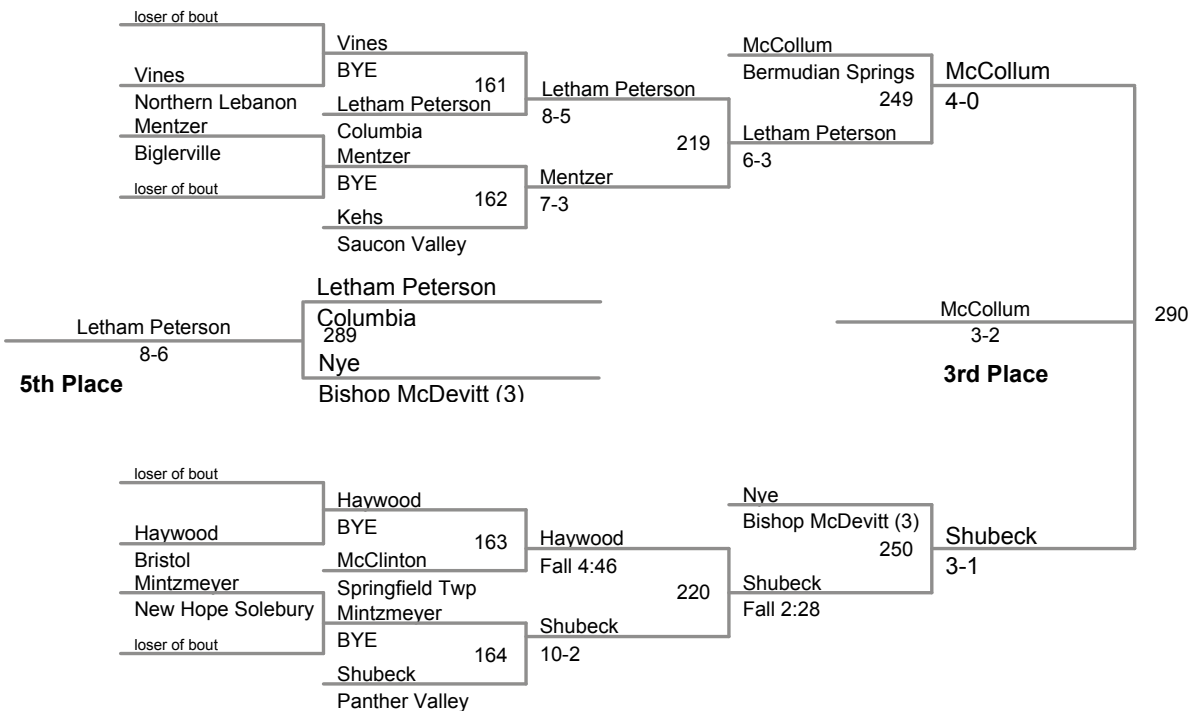

2014 SE AA Region  
PIAA Wrestling

**170 Lbs**

2014 SE AA Region  
PIAA Wrestling

**182 Lbs**

2014 SE AA Region  
PIAA Wrestling

**195 Lbs**

2014 SE AA Region  
PIAA Wrestling

**220 Lbs**

2014 SE AA Region  
PIAA Wrestling

**285 Lbs**