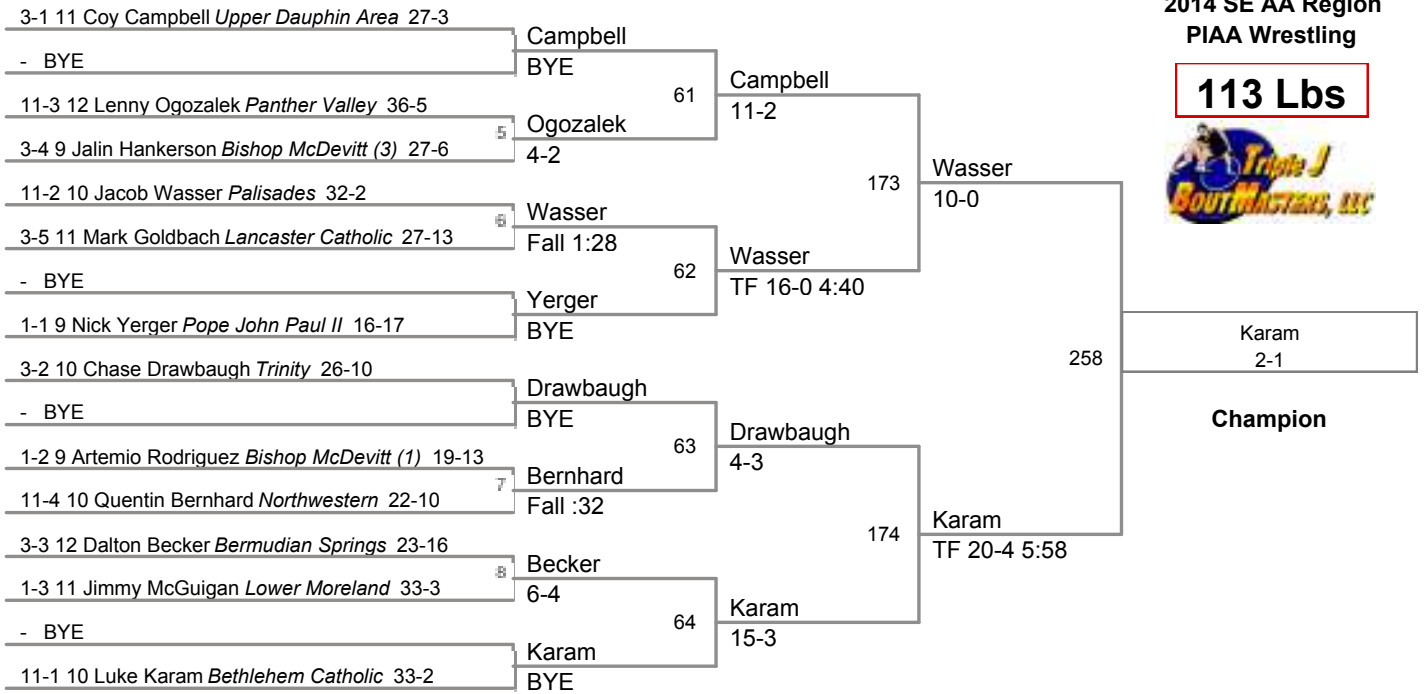

2014 SE AA Region  
PIAA Wrestling

**106 Lbs**

2014 SE AA Region  
PIAA Wrestling

**113 Lbs**

2014 SE AA Region  
PIAA Wrestling

**120 Lbs**

**Champion**

Myers  
8-4

**126 Lbs**

**132 Lbs**

2014 SE AA Region  
PIAA Wrestling

**138 Lbs**

2014 SE AA Region  
PIAA Wrestling

**145 Lbs**

2014 SE AA Region  
PIAA Wrestling

**152 Lbs**

2014 SE AA Region  
PIAA Wrestling

**170 Lbs**

2014 SE AA Region  
PIAA Wrestling

**182 Lbs**

2014 SE AA Region  
PIAA Wrestling

**195 Lbs**

2014 SE AA Region  
PIAA Wrestling

**220 Lbs**

2014 SE AA Region  
PIAA Wrestling

**285 Lbs**