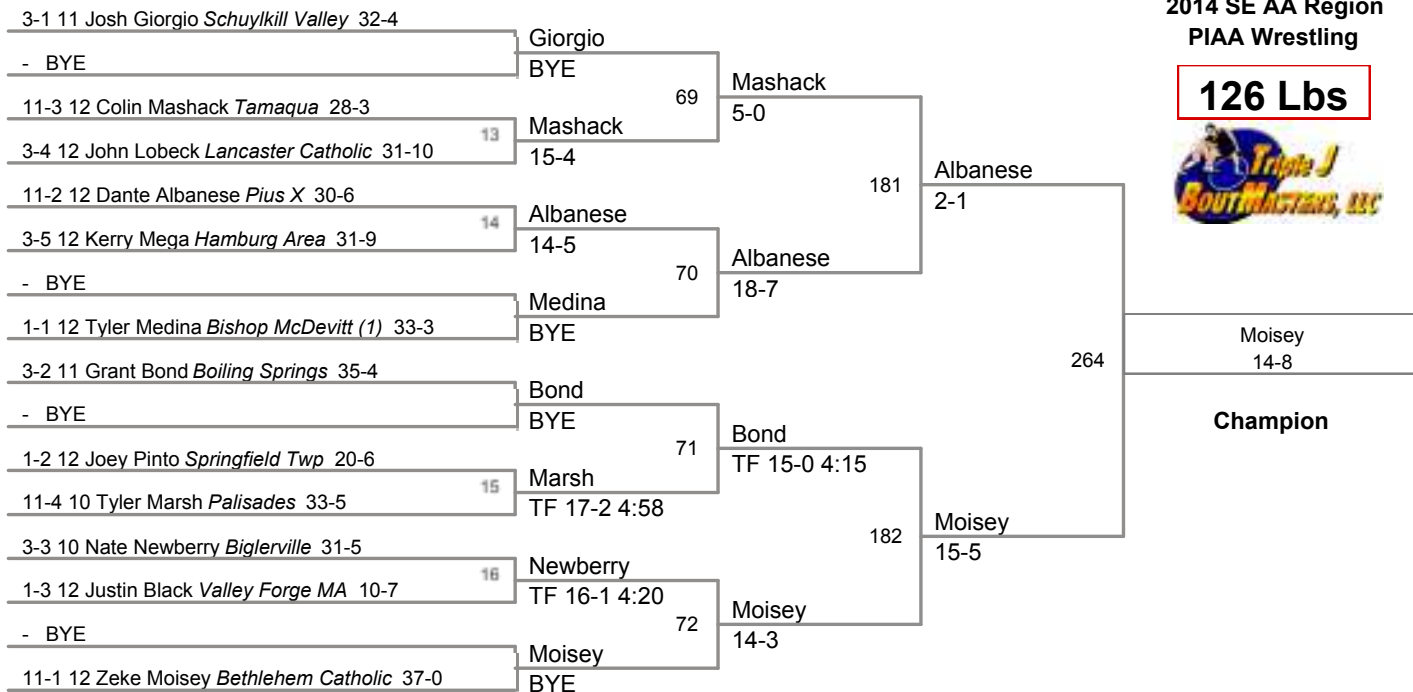

2014 SE AA Region  
PIAA Wrestling

**106 Lbs**

2014 SE AA Region  
PIAA Wrestling

**113 Lbs**

2014 SE AA Region  
PIAA Wrestling

**120 Lbs**

**Champion**

Myers  
8-4

**126 Lbs**

**132 Lbs**

2014 SE AA Region  
PIAA Wrestling

**138 Lbs**

2014 SE AA Region  
PIAA Wrestling

**145 Lbs**

2014 SE AA Region  
PIAA Wrestling

**152 Lbs**

2014 SE AA Region  
PIAA Wrestling

**170 Lbs**

2014 SE AA Region  
PIAA Wrestling

**182 Lbs**

2014 SE AA Region  
PIAA Wrestling

**195 Lbs**

2014 SE AA Region  
PIAA Wrestling

**220 Lbs**

2014 SE AA Region  
PIAA Wrestling

**285 Lbs**