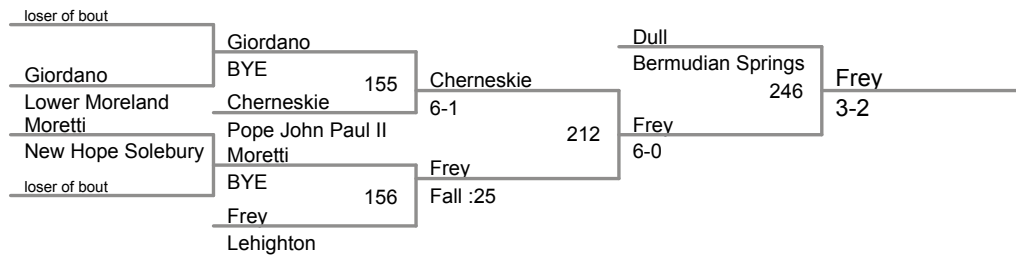

**126 Lbs**

**132 Lbs**

2014 SE AA Region  
PIAA Wrestling

**138 Lbs**

2014 SE AA Region  
PIAA Wrestling

**145 Lbs**

2014 SE AA Region  
PIAA Wrestling

**152 Lbs**

2014 SE AA Region  
PIAA Wrestling

**170 Lbs**

2014 SE AA Region  
PIAA Wrestling

**182 Lbs**

2014 SE AA Region  
PIAA Wrestling

**195 Lbs**

2014 SE AA Region  
PIAA Wrestling

**220 Lbs**

2014 SE AA Region  
PIAA Wrestling

**285 Lbs**