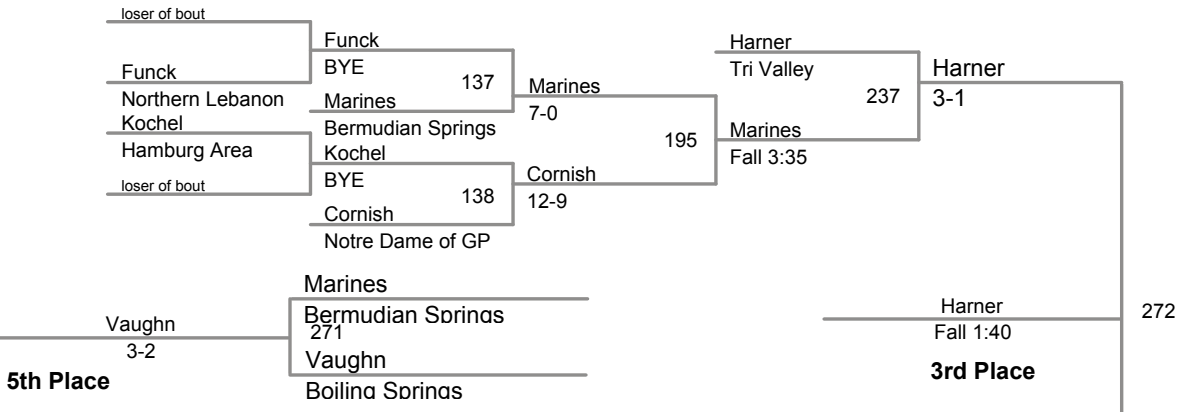

**126 Lbs**

**132 Lbs**

2014 SE AA Region  
PIAA Wrestling

**138 Lbs**

2014 SE AA Region  
PIAA Wrestling

**145 Lbs**

2014 SE AA Region  
PIAA Wrestling

**152 Lbs**

2014 SE AA Region  
PIAA Wrestling

**170 Lbs**

2014 SE AA Region  
PIAA Wrestling

**182 Lbs**

2014 SE AA Region  
PIAA Wrestling

**195 Lbs**

2014 SE AA Region  
PIAA Wrestling

**220 Lbs**

2014 SE AA Region  
PIAA Wrestling

**285 Lbs**