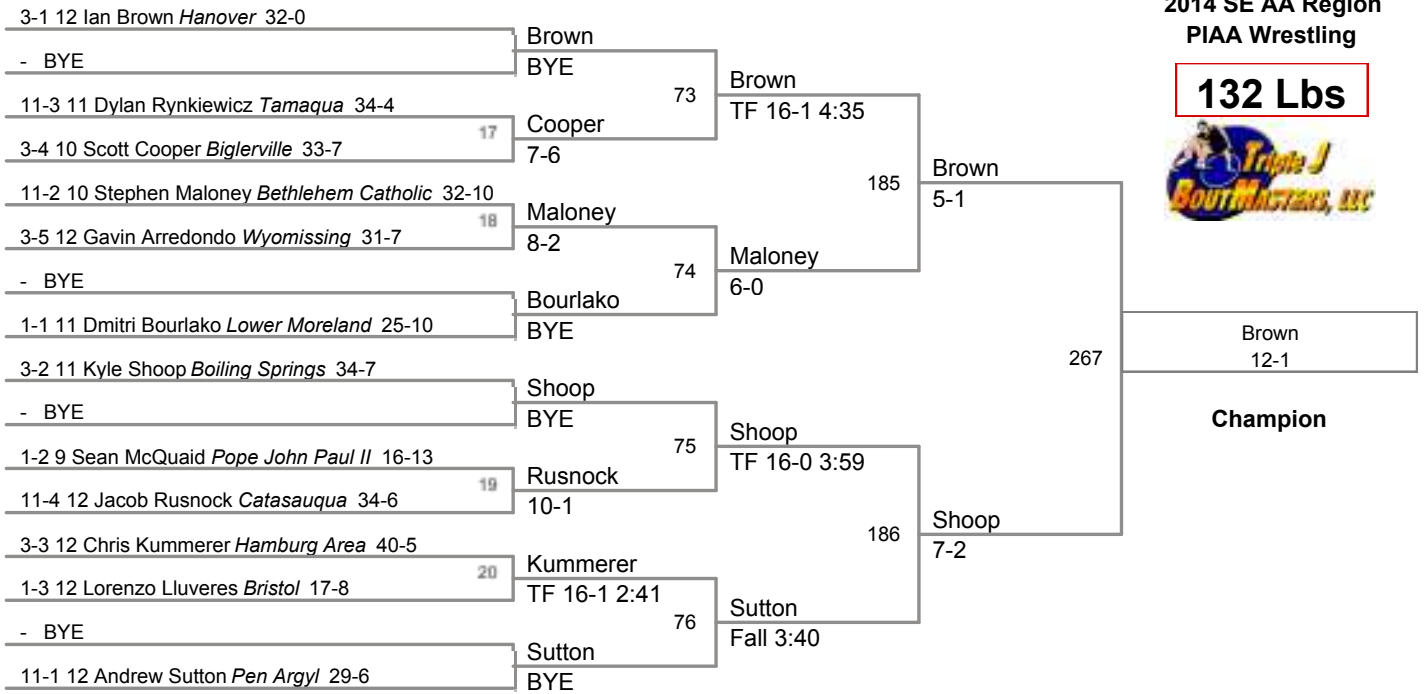

2014 SE AA Region  
PIAA Wrestling

**106 Lbs**

2014 SE AA Region  
PIAA Wrestling

**113 Lbs**

2014 SE AA Region  
PIAA Wrestling

**120 Lbs**

**Champion**

Myers  
8-4

**126 Lbs**

**132 Lbs**

2014 SE AA Region  
PIAA Wrestling

**138 Lbs**

2014 SE AA Region  
PIAA Wrestling

**145 Lbs**

2014 SE AA Region  
PIAA Wrestling

**152 Lbs**

2014 SE AA Region  
PIAA Wrestling

**170 Lbs**

2014 SE AA Region  
PIAA Wrestling

**182 Lbs**

2014 SE AA Region  
PIAA Wrestling

**195 Lbs**

2014 SE AA Region  
PIAA Wrestling

**220 Lbs**

2014 SE AA Region  
PIAA Wrestling

**285 Lbs**