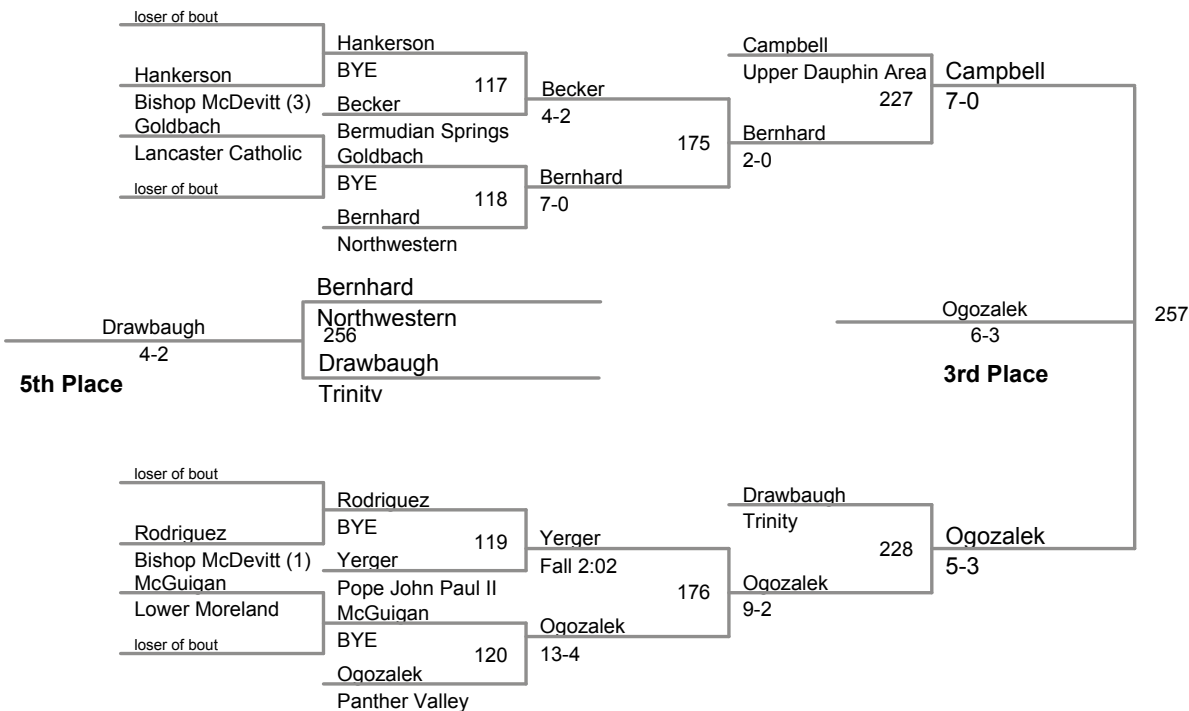

2014 SE AA Region  
PIAA Wrestling

**106 Lbs**

2014 SE AA Region  
PIAA Wrestling

**113 Lbs**

2014 SE AA Region  
PIAA Wrestling

**120 Lbs**

**Champion**

Myers  
8-4

**126 Lbs**

**132 Lbs**

2014 SE AA Region  
PIAA Wrestling

**138 Lbs**

2014 SE AA Region  
PIAA Wrestling

**145 Lbs**

2014 SE AA Region  
PIAA Wrestling

**152 Lbs**

2014 SE AA Region  
PIAA Wrestling

**170 Lbs**

2014 SE AA Region  
PIAA Wrestling

**182 Lbs**

2014 SE AA Region  
PIAA Wrestling

**195 Lbs**

2014 SE AA Region  
PIAA Wrestling

**220 Lbs**

2014 SE AA Region  
PIAA Wrestling

**285 Lbs**