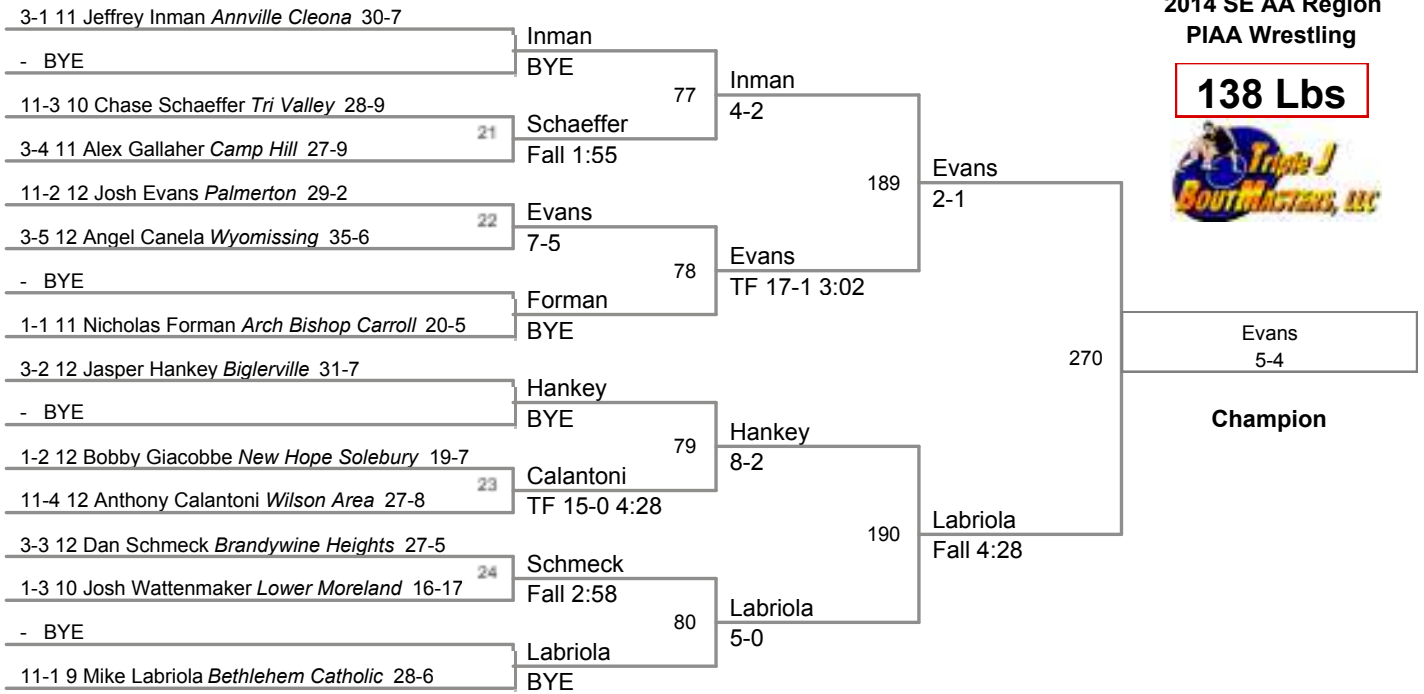

**126 Lbs**

**132 Lbs**

2014 SE AA Region  
PIAA Wrestling

**138 Lbs**

2014 SE AA Region  
PIAA Wrestling

**145 Lbs**

2014 SE AA Region  
PIAA Wrestling

**152 Lbs**

2014 SE AA Region  
PIAA Wrestling

**170 Lbs**

2014 SE AA Region  
PIAA Wrestling

**182 Lbs**

2014 SE AA Region  
PIAA Wrestling

**195 Lbs**

2014 SE AA Region  
PIAA Wrestling

**220 Lbs**

2014 SE AA Region  
PIAA Wrestling

**285 Lbs**