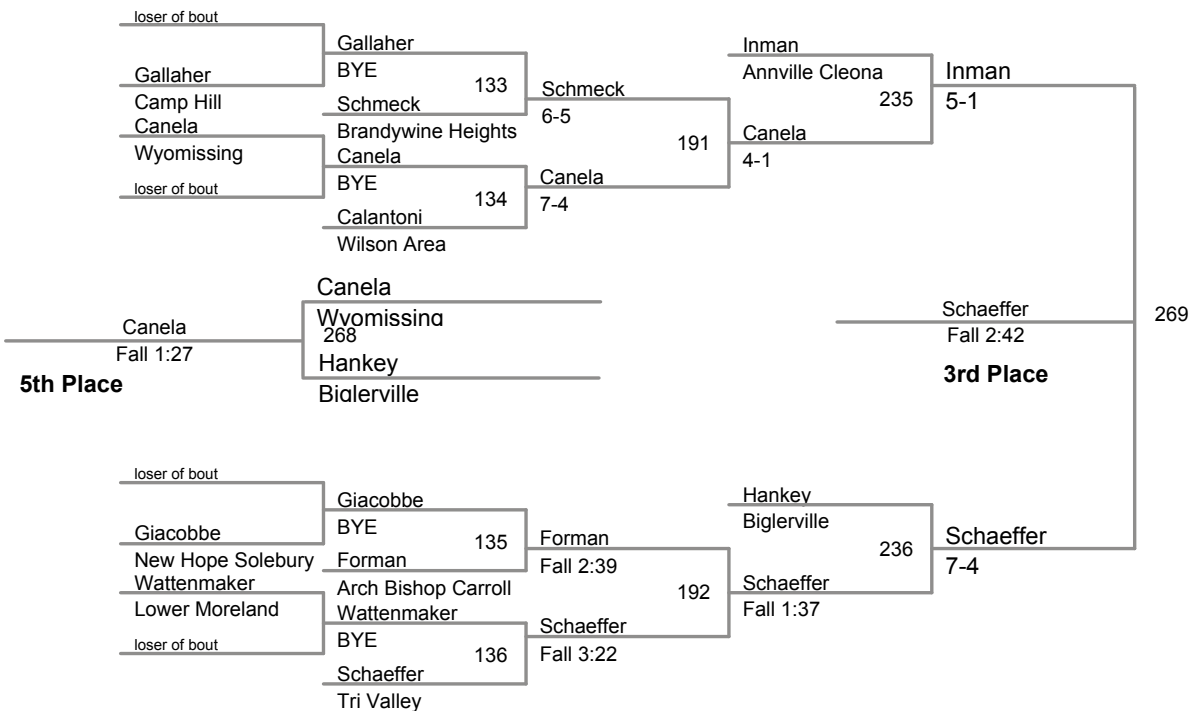

**126 Lbs**

**132 Lbs**

2014 SE AA Region  
PIAA Wrestling

**138 Lbs**

2014 SE AA Region  
PIAA Wrestling

**145 Lbs**

2014 SE AA Region  
PIAA Wrestling

**152 Lbs**

2014 SE AA Region  
PIAA Wrestling

**170 Lbs**

2014 SE AA Region  
PIAA Wrestling

**182 Lbs**

2014 SE AA Region  
PIAA Wrestling

**195 Lbs**

2014 SE AA Region  
PIAA Wrestling

**220 Lbs**

2014 SE AA Region  
PIAA Wrestling

**285 Lbs**