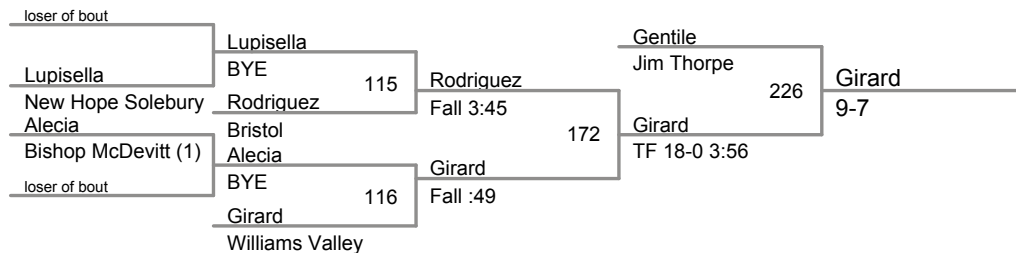

2014 SE AA Region  
PIAA Wrestling

**106 Lbs**

2014 SE AA Region  
PIAA Wrestling

**113 Lbs**

2014 SE AA Region  
PIAA Wrestling

**120 Lbs**

**Champion**

Myers  
8-4

**126 Lbs**

**132 Lbs**

2014 SE AA Region  
PIAA Wrestling

**138 Lbs**

2014 SE AA Region  
PIAA Wrestling

**145 Lbs**

2014 SE AA Region  
PIAA Wrestling

**152 Lbs**

2014 SE AA Region  
PIAA Wrestling

**170 Lbs**

2014 SE AA Region  
PIAA Wrestling

**182 Lbs**

2014 SE AA Region  
PIAA Wrestling

**195 Lbs**

2014 SE AA Region  
PIAA Wrestling

**220 Lbs**