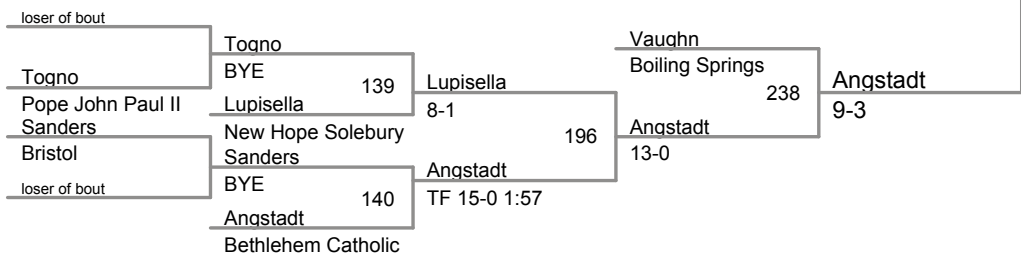

**126 Lbs**

**132 Lbs**

2014 SE AA Region  
PIAA Wrestling

**138 Lbs**

2014 SE AA Region  
PIAA Wrestling

**145 Lbs**

2014 SE AA Region  
PIAA Wrestling

**152 Lbs**

2014 SE AA Region  
PIAA Wrestling

**170 Lbs**

2014 SE AA Region  
PIAA Wrestling

**182 Lbs**

2014 SE AA Region  
PIAA Wrestling

**195 Lbs**

2014 SE AA Region  
PIAA Wrestling

**220 Lbs**