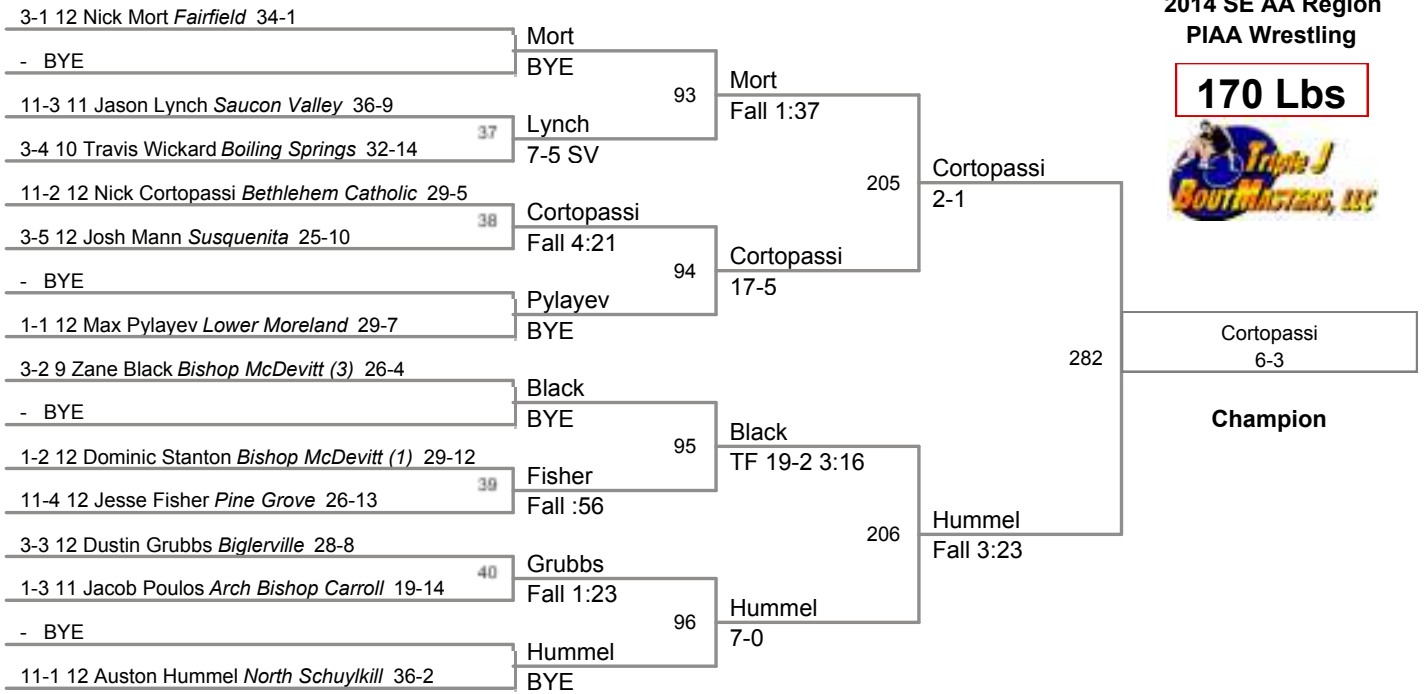

**126 Lbs**

**132 Lbs**

2014 SE AA Region  
PIAA Wrestling

**138 Lbs**

2014 SE AA Region  
PIAA Wrestling

**145 Lbs**

2014 SE AA Region  
PIAA Wrestling

**152 Lbs**

2014 SE AA Region  
PIAA Wrestling

**170 Lbs**

2014 SE AA Region  
PIAA Wrestling

**182 Lbs**

2014 SE AA Region  
PIAA Wrestling

**195 Lbs**

2014 SE AA Region  
PIAA Wrestling

**220 Lbs**

2014 SE AA Region  
PIAA Wrestling

**285 Lbs**