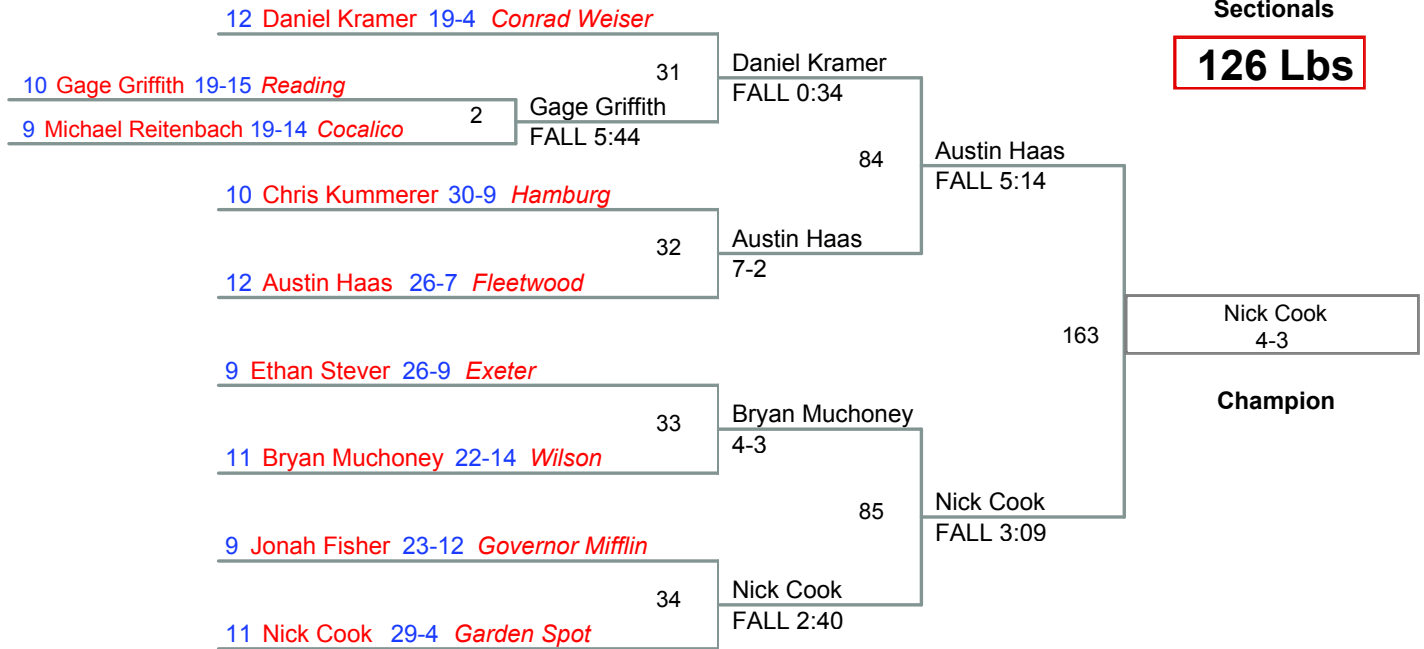

2012 PIAA D3S4 AAA  
Sectionals

**106 Lbs**

2012 PIAA D3S4 AAA  
Sectionals

**113 Lbs**

2012 PIAA D3S4 AAA  
Sectionals

**120 Lbs**

2012 PIAA D3S4 AAA  
Sectionals

**126 Lbs**