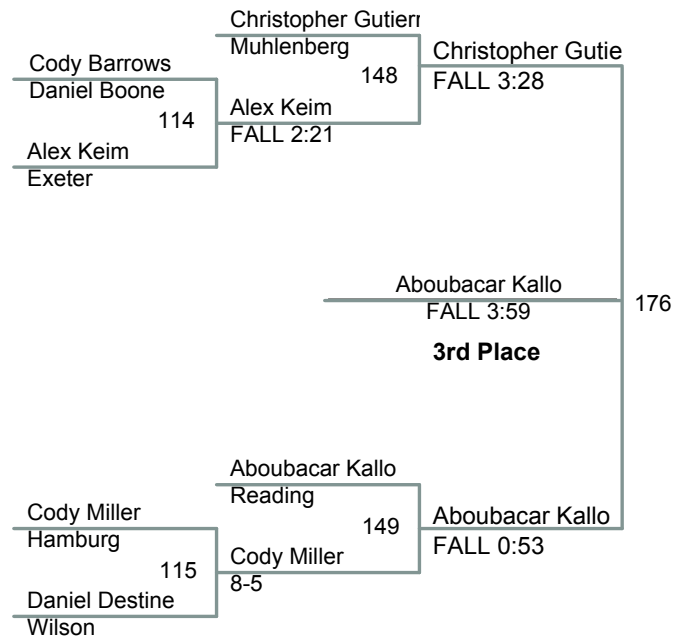

2012 PIAA D3S4 AAA  
Sectionals

**160 Lbs**

2012 PIAA D3S4 AAA  
Sectionals

**170 Lbs**

2012 PIAA D3S4 AAA  
Sectionals

**182 Lbs**

2012 PIAA D3S4 AAA  
Sectionals

**195 Lbs**