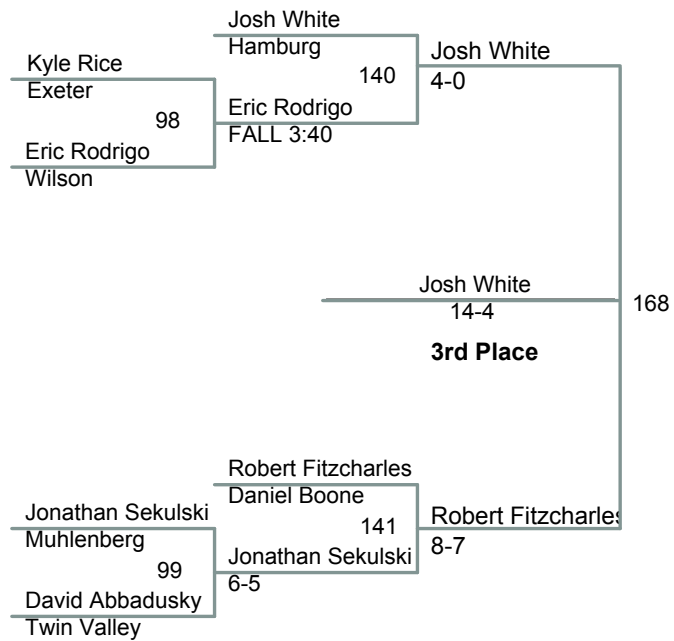

2012 PIAA D3S4 AAA  
Sectionals

**132 Lbs**

2012 PIAA D3S4 AAA  
Sectionals

**138 Lbs**

2012 PIAA D3S4 AAA  
Sectionals

**145 Lbs**

2012 PIAA D3S4 AAA  
Sectionals

**152 Lbs**