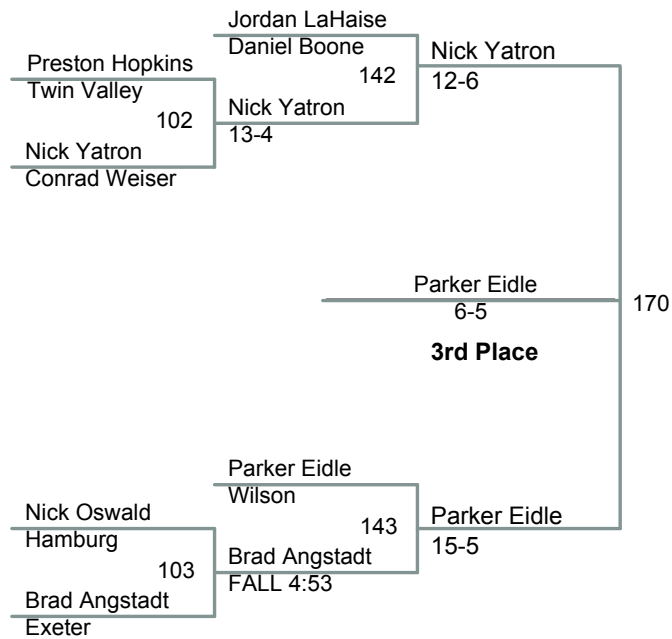

2012 PIAA D3S4 AAA  
Sectionals

**132 Lbs**

2012 PIAA D3S4 AAA  
Sectionals

**138 Lbs**

2012 PIAA D3S4 AAA  
Sectionals

**145 Lbs**

2012 PIAA D3S4 AAA  
Sectionals

**152 Lbs**