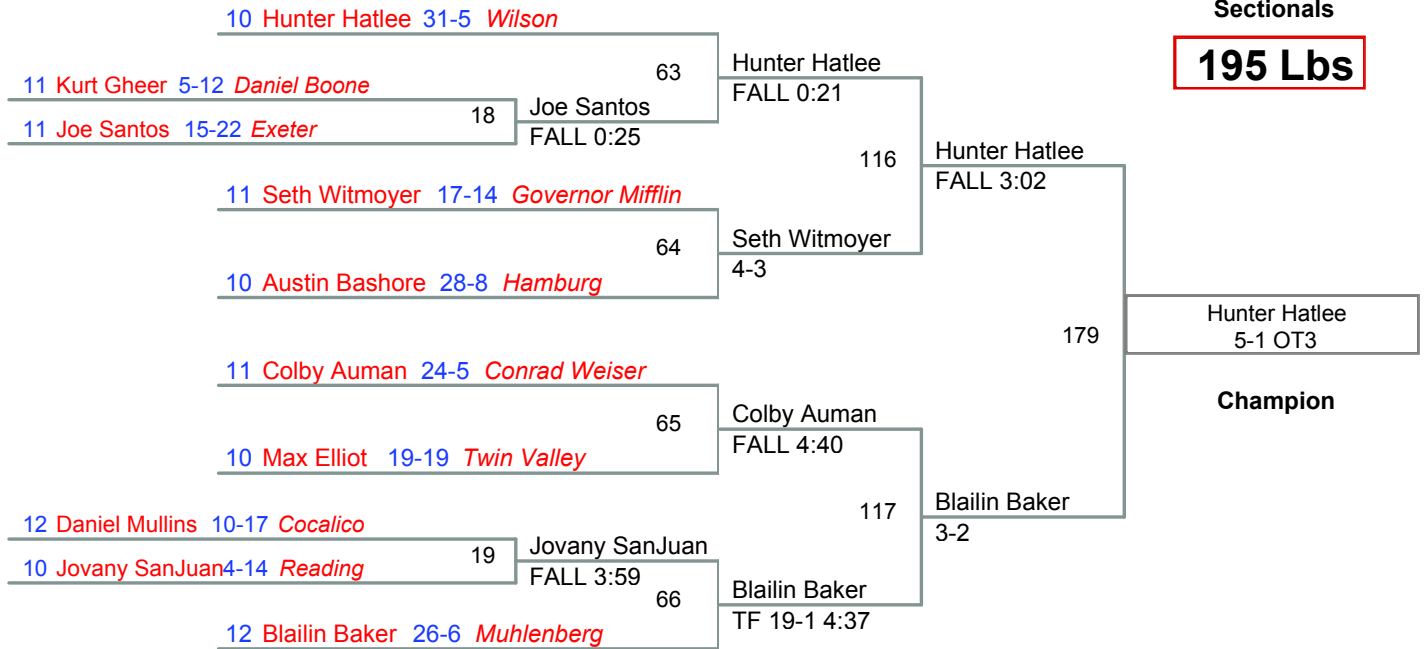

2012 PIAA D3S4 AAA  
Sectionals

**160 Lbs**

2012 PIAA D3S4 AAA  
Sectionals

**170 Lbs**

2012 PIAA D3S4 AAA  
Sectionals

**182 Lbs**

2012 PIAA D3S4 AAA  
Sectionals

**195 Lbs**