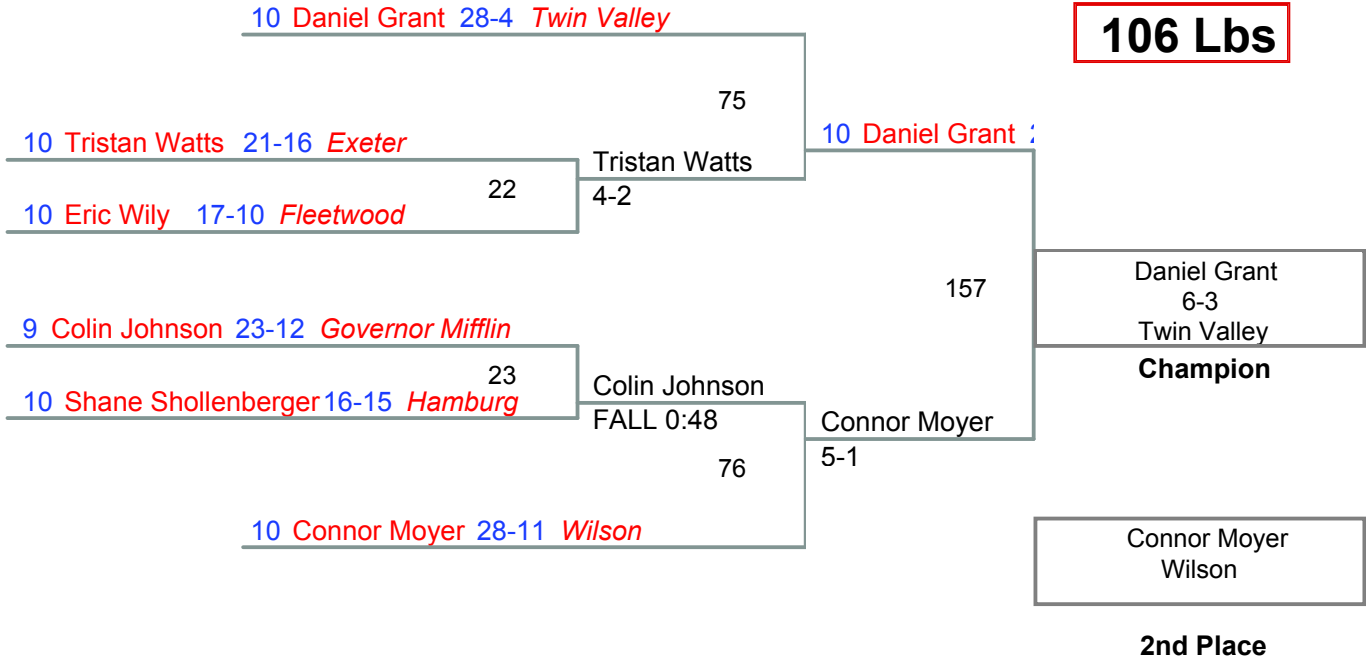

2012 PIAA D3S4 AAA  
Sectionals

**106 Lbs**

2012 PIAA D3S4 AAA  
Sectionals

**113 Lbs**

2012 PIAA D3S4 AAA  
Sectionals

**120 Lbs**

2012 PIAA D3S4 AAA  
Sectionals

**126 Lbs**