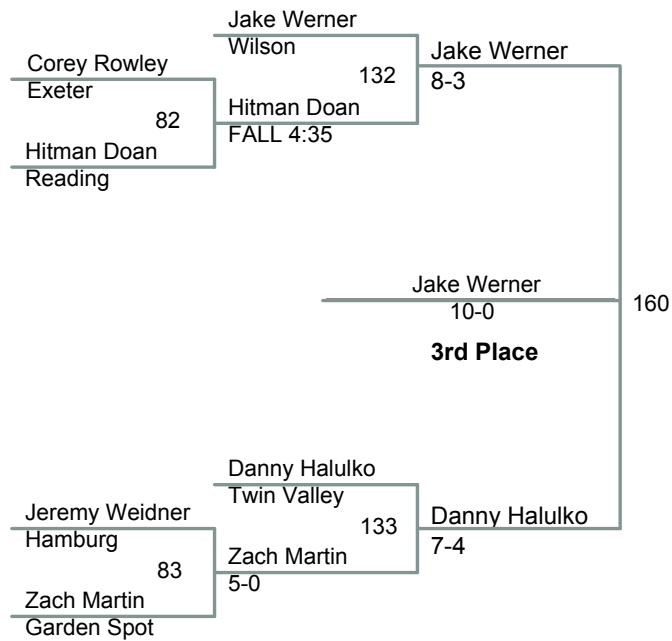

2012 PIAA D3S4 AAA  
Sectionals

**106 Lbs**

2012 PIAA D3S4 AAA  
Sectionals

**113 Lbs**

2012 PIAA D3S4 AAA  
Sectionals

**120 Lbs**

2012 PIAA D3S4 AAA  
Sectionals

**126 Lbs**