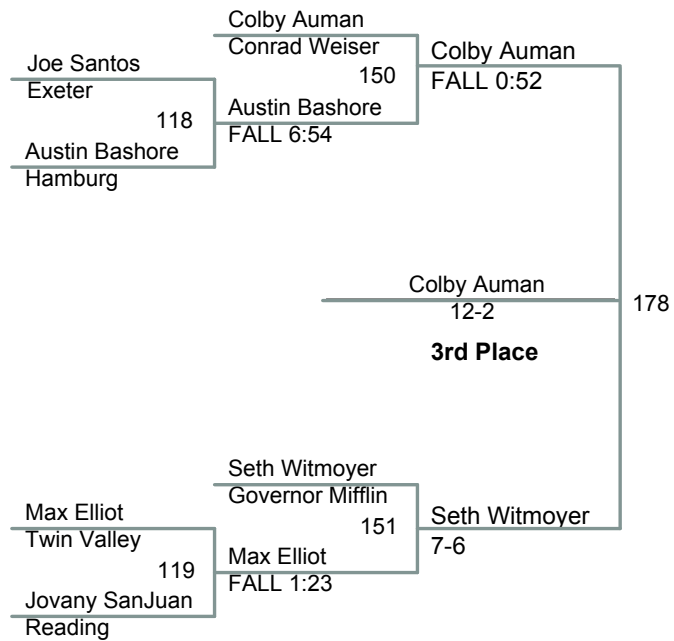

2012 PIAA D3S4 AAA  
Sectionals

**160 Lbs**

2012 PIAA D3S4 AAA  
Sectionals

**170 Lbs**

2012 PIAA D3S4 AAA  
Sectionals

**182 Lbs**

2012 PIAA D3S4 AAA  
Sectionals

**195 Lbs**