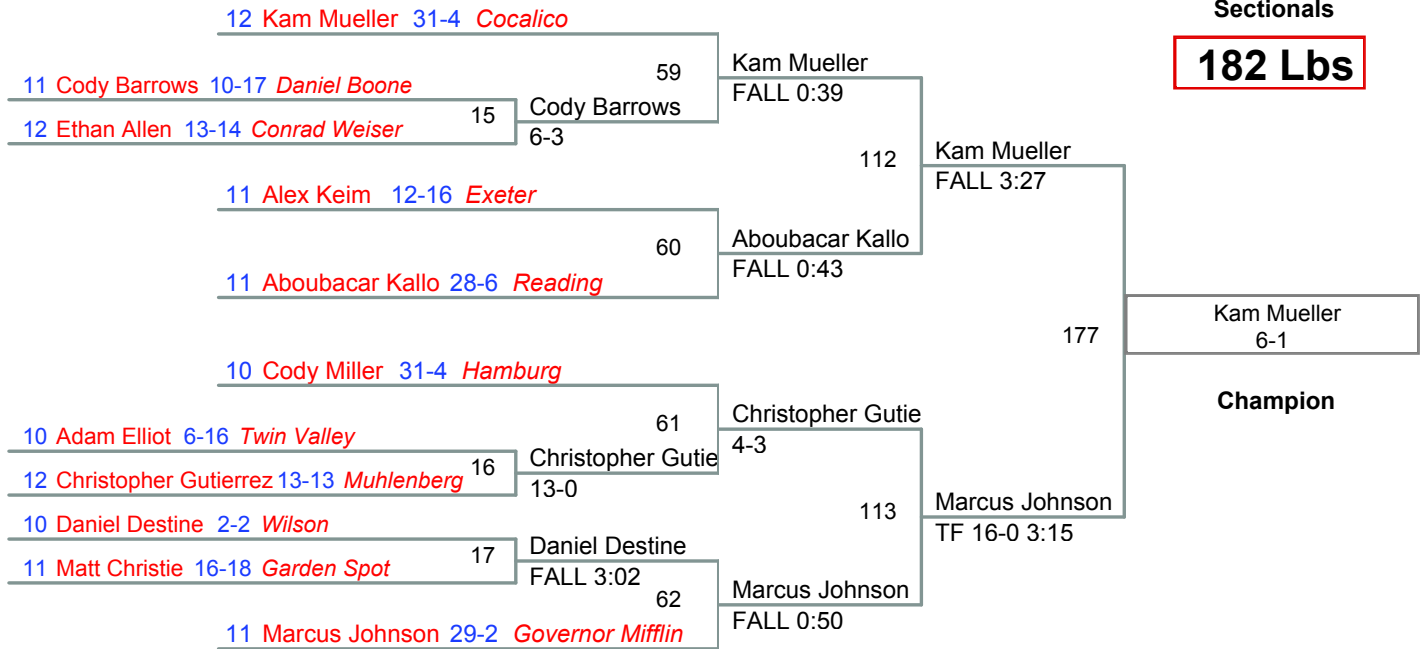

2012 PIAA D3S4 AAA  
Sectionals

**160 Lbs**

2012 PIAA D3S4 AAA  
Sectionals

**170 Lbs**

2012 PIAA D3S4 AAA  
Sectionals

**182 Lbs**

2012 PIAA D3S4 AAA  
Sectionals

**195 Lbs**