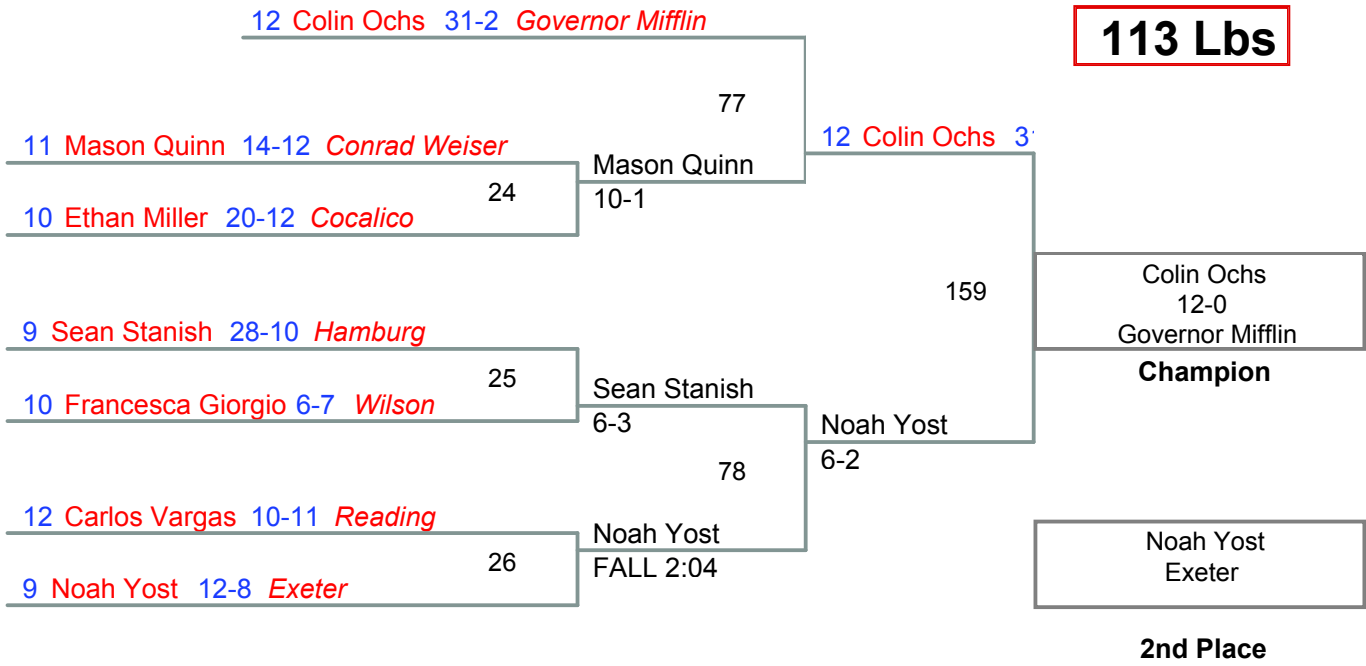

2012 PIAA D3S4 AAA  
Sectionals

**106 Lbs**

2012 PIAA D3S4 AAA  
Sectionals

**113 Lbs**

2012 PIAA D3S4 AAA  
Sectionals

**120 Lbs**

2012 PIAA D3S4 AAA  
Sectionals

**126 Lbs**